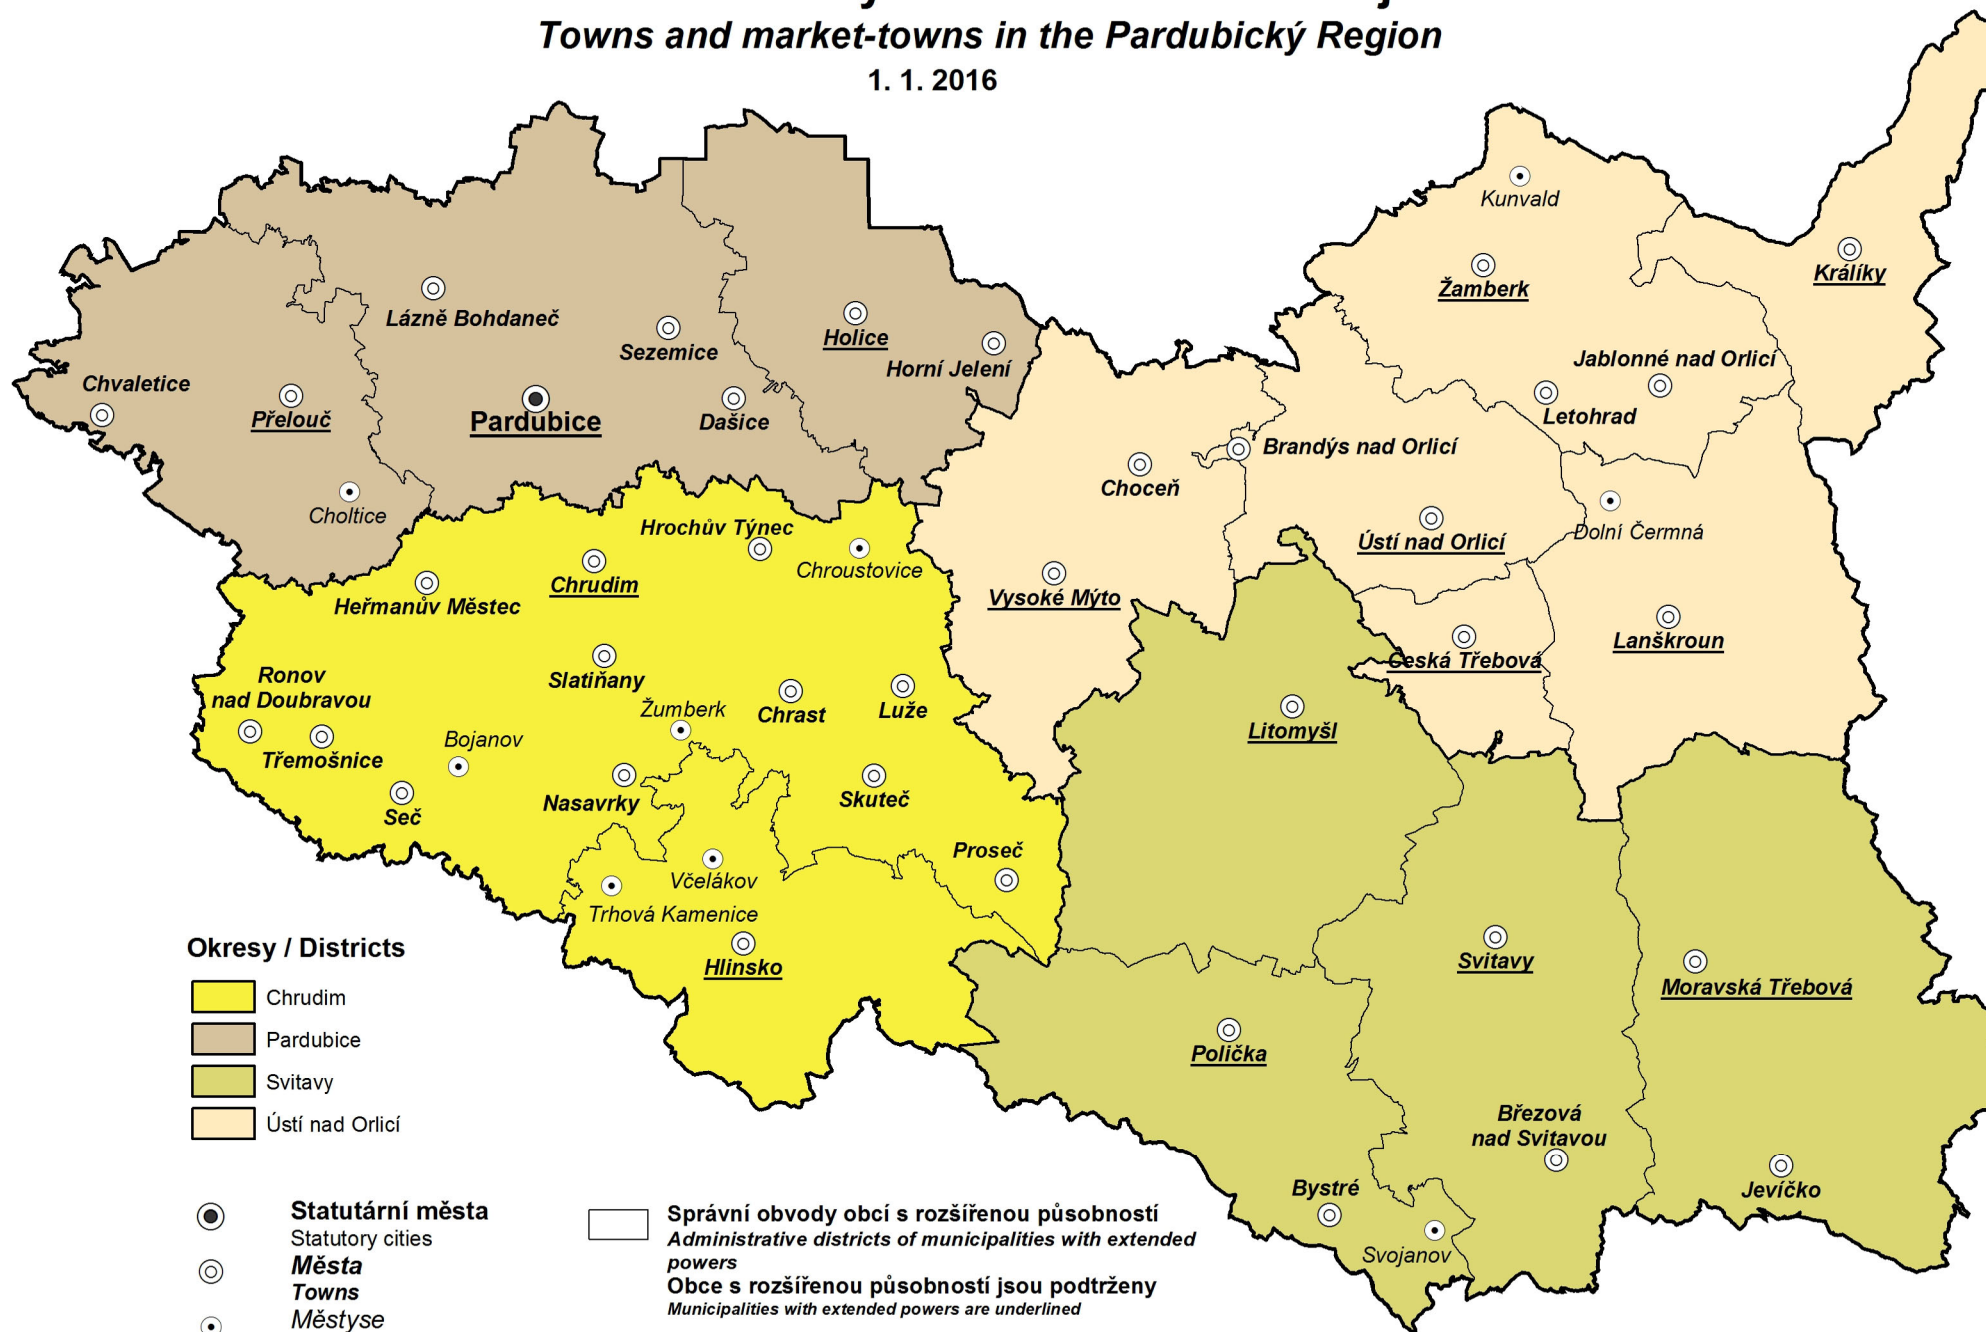

Města a městyse v Pardubickém kraji

Towns and market-towns in the Pardubický Region

1. 1. 2016

Okresy / Districts

- Chrudim
- Pardubice
- Svitavy
- Ústí nad Orlicí

- Statutární města**
Statutory cities
- Města**
Towns
- Městyse**
Market-towns

- Správní obvody obcí s rozšířenou působností**
Administrative districts of municipalities with extended powers
- Obce s rozšířenou působností jsou podtrženy**
Municipalities with extended powers are underlined