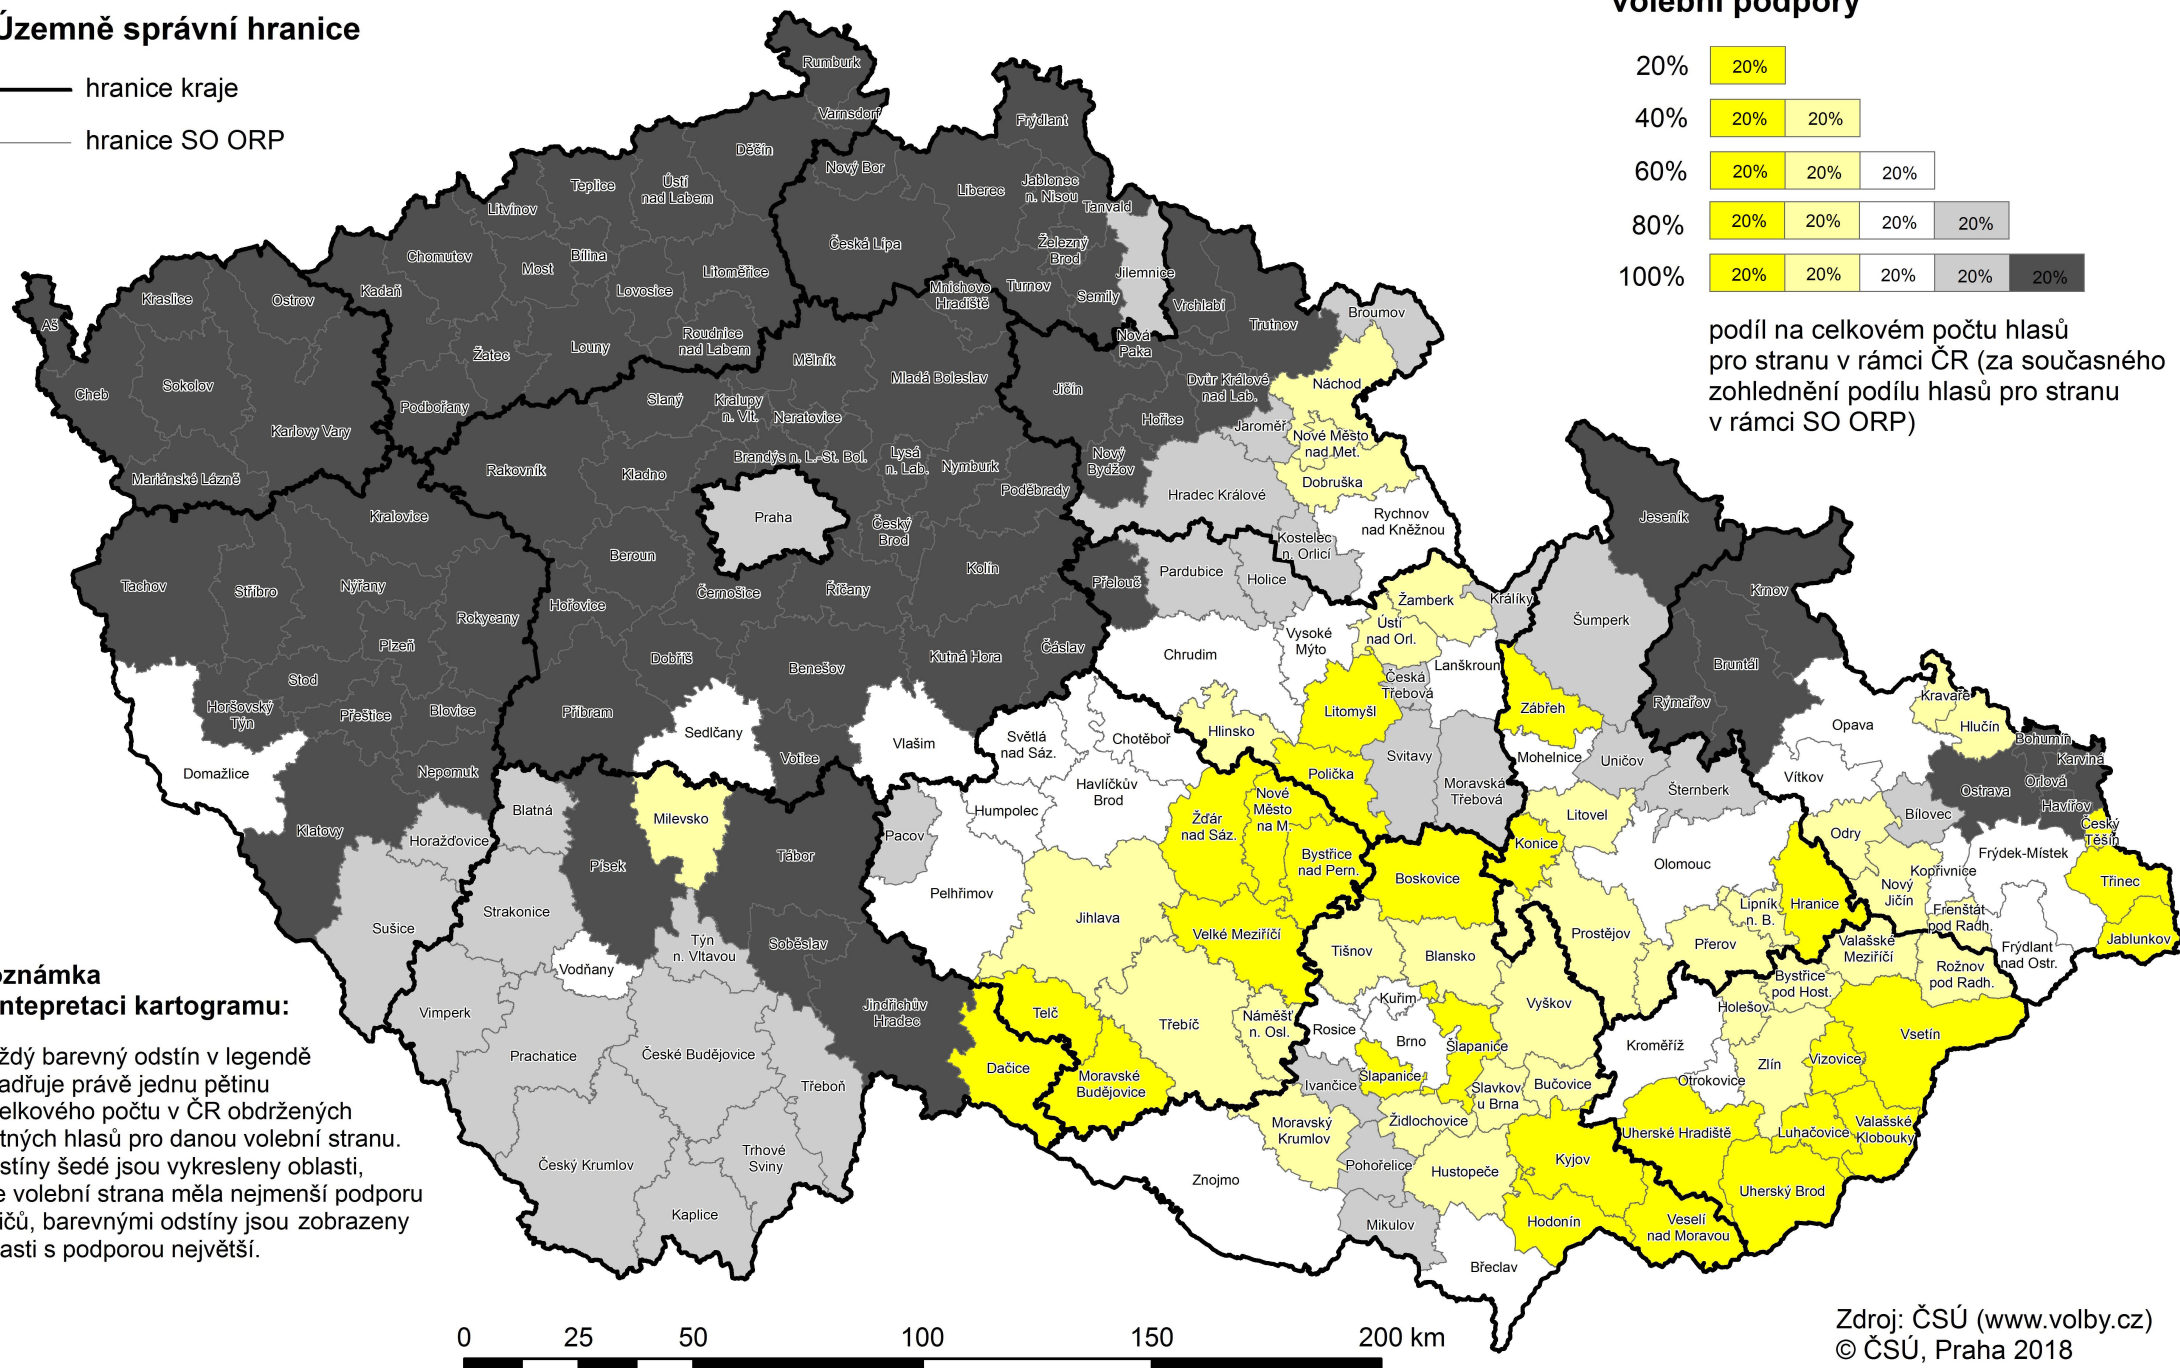

VOLBY DO POSLANECKÉ SNĚMOVNY PARLAMENTU ČR 20. 10. a 21. 10. 2017

Oblasti územní volební podpory KDU-ČSL

Územně správní hranice

- hranice kraje
- hranice SO ORP

rozložení a intenzita volební podpory

podíl na celkovém počtu hlasů pro stranu v rámci ČR (za současného zohlednění podílu hlasů pro stranu v rámci SO ORP)

Poznámka k interpretaci kartogramu:

Každý barevný odstín v legendě vyjadřuje právě jednu pětinu z celkového počtu v ČR obdržených platných hlasů pro danou volební stranu. Odstíny šedé jsou vykresleny oblasti, kde volební strana měla nejmenší podporu voličů, barevnými odstíny jsou zobrazeny oblasti s podporou největší.