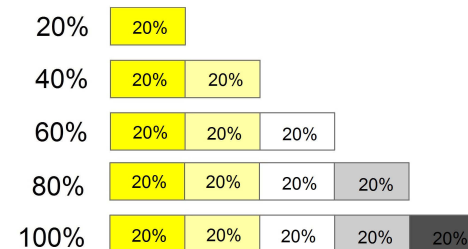

VOLBY DO POSLANECKÉ SNĚMOVNY PARLAMENTU ČR 20. 10. a 21. 10. 2017

Oblasti územní volební podpory KDU-ČSL

Územně správní hranice

- hranice kraje
- hranice SO ORP

rozložení a intenzita volební podpory

podíl na celkovém počtu hlasů pro stranu v rámci ČR (za současného zohlednění podílu hlasů pro stranu v rámci SO ORP)

Poznámka k interpretaci kartogramu:

Každý barevný odstín v legendě vyjadřuje právě jednu pětinu z celkového počtu v ČR obdržených platných hlasů pro danou volební stranu. Odstíny šedé jsou vykresleny oblasti, kde volební strana měla nejmenší podporu voličů, barevnými odstíny jsou zobrazeny oblasti s podporou největší.