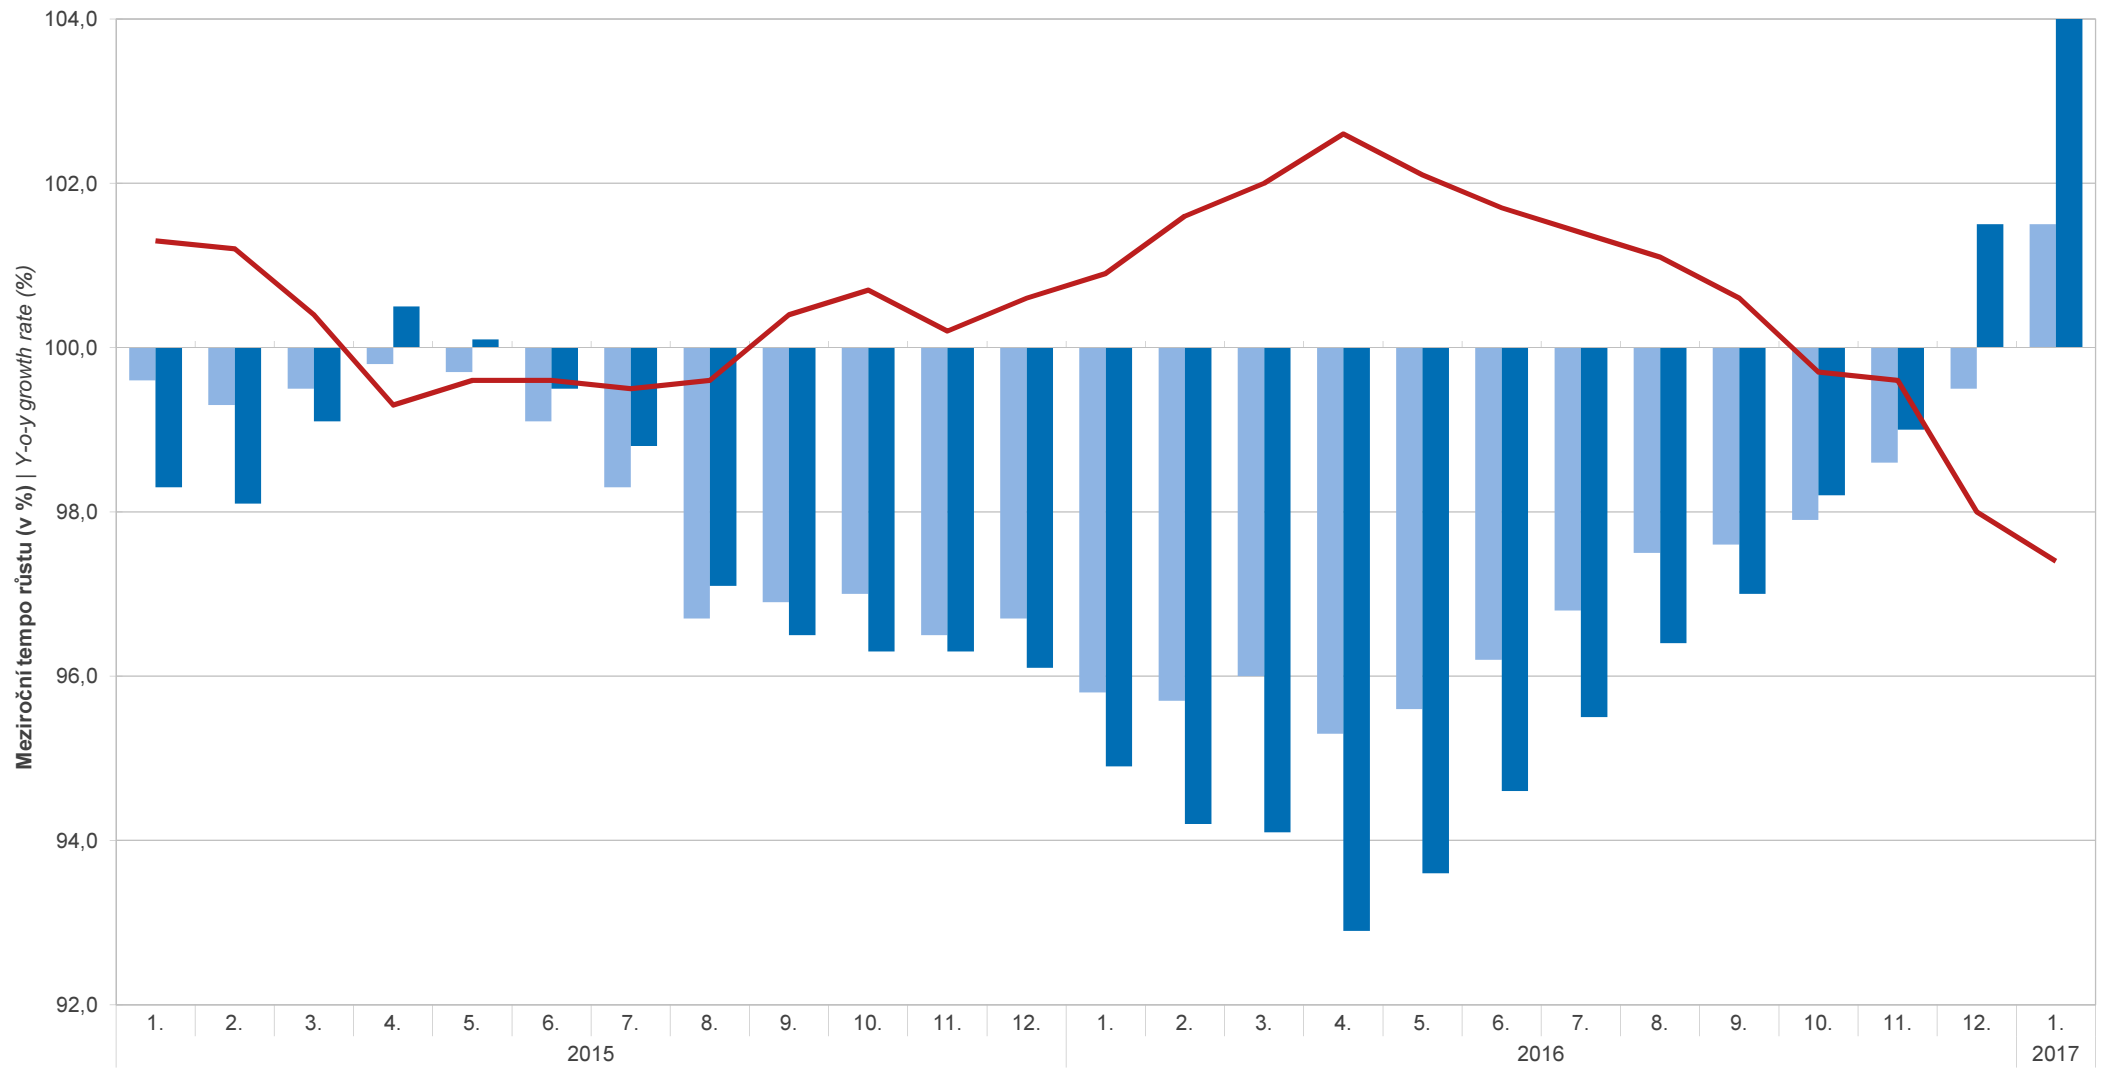

Indexy cen vývozu a dovozu (meziroční změny)
Export and Import Price Indices (year-on-year changes)

Index cen vývozu / Export price index

Index cen dovozu / Import price index

Směnné relace / Terms of trade