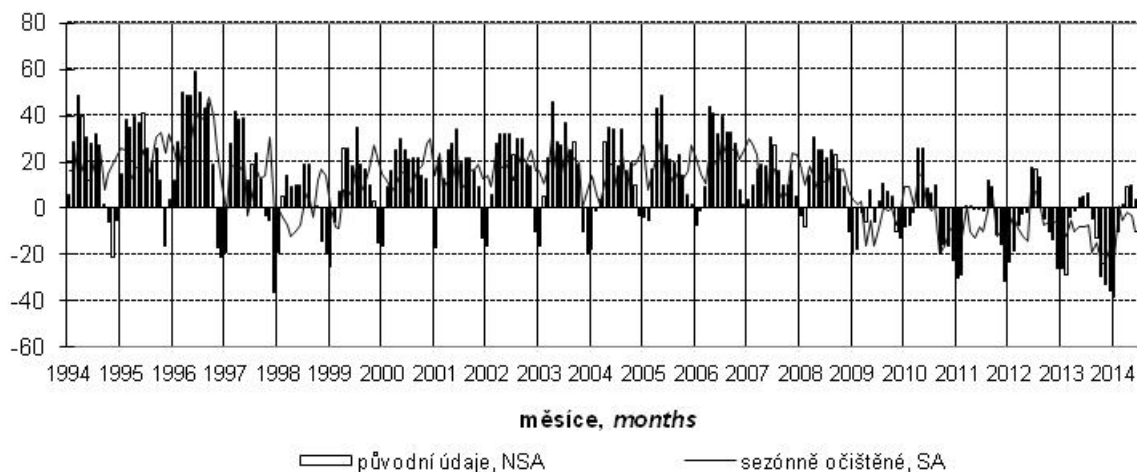

Konjunkturální průzkum ve stavebních podnicích *Business Cycle Survey in Construction*

Očekávaná ekonomická situace ve stavebnictví *Expected economic situation in construction*

salda v %
balances in %

Očekávaná celková poptávka ve stavebnictví *Expected total demand in construction*

salda v %
balances in %

Indikátor důvěry ve stavebnictví *Confidence indicator in construction*

salda v %
balances in %

Názory podniků na vývoj v příštích 3 měsících podle počtu zaměstnanců (sezónně neočištěno)
Expected development in enterprises by number of employees in next three months (not seasonally adjusted)