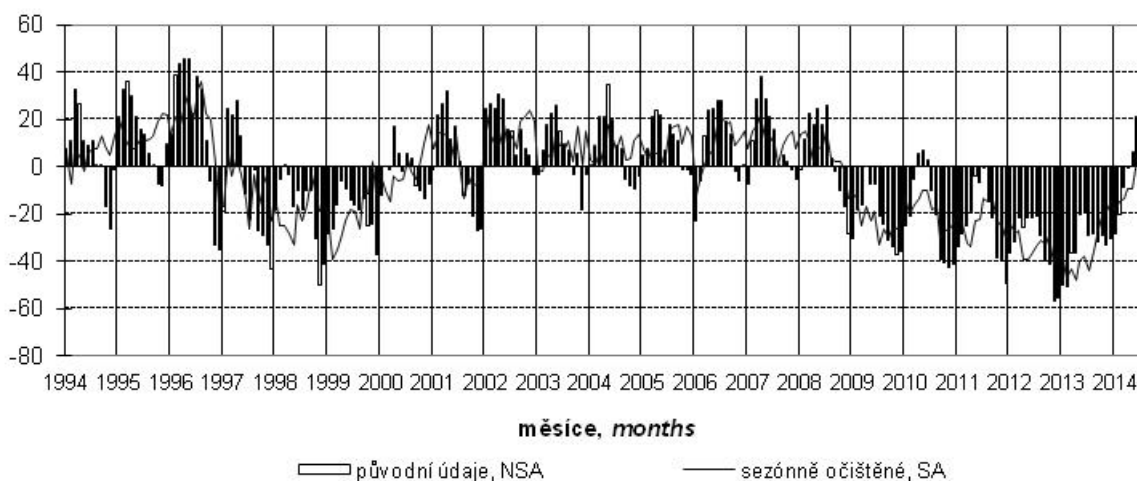

Konjunkturální průzkum ve stavebních podnicích *Business Cycle Survey in Construction*

Očekávaná ekonomická situace ve stavebnictví *Expected economic situation in construction*

salda v %
balances in %

Očekávaná celková poptávka ve stavebnictví *Expected total demand in construction*

salda v %
balances in %

Indikátor důvěry ve stavebnictví *Confidence indicator in construction*

salda v %
balances in %

Názory podniků na vývoj v příštích 3 měsících podle počtu zaměstnanců (sezónně neočištěno)
Expected development in enterprises by number of employees in next three months (not seasonally adjusted)