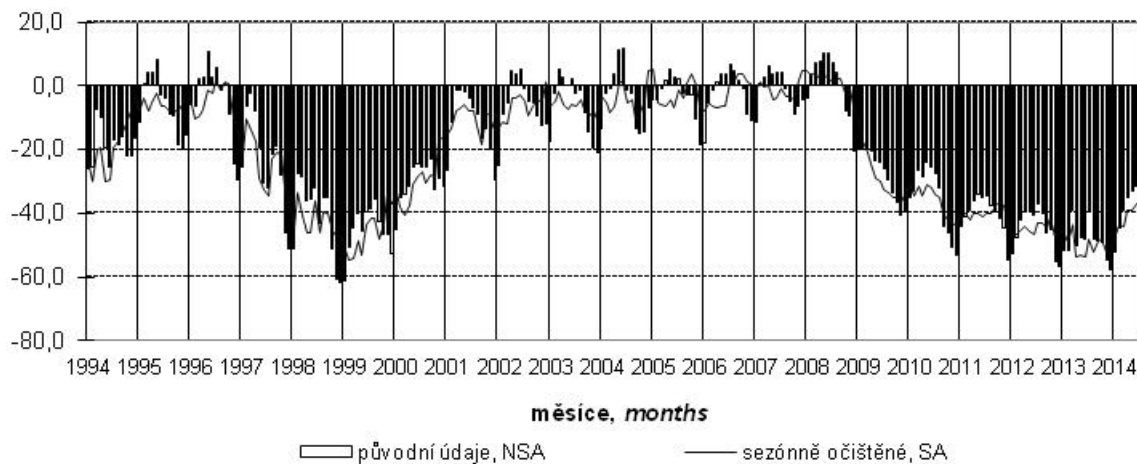

Konjunkturální průzkum ve stavebních podnicích *Business Cycle Survey in Construction*

Očekávaná ekonomická situace ve stavebnictví *Expected economic situation in construction*

salda v %
balances in %

Očekávaná celková poptávka ve stavebnictví *Expected total demand in construction*

salda v %
balances in %

Indikátor důvěry ve stavebnictví *Confidence indicator in construction*

salda v %
balances in %

Názory podniků na vývoj v příštích 3 měsících podle počtu zaměstnanců (sezónně neočištěno)
Expected development in enterprises by number of employees in next three months (not seasonally adjusted)