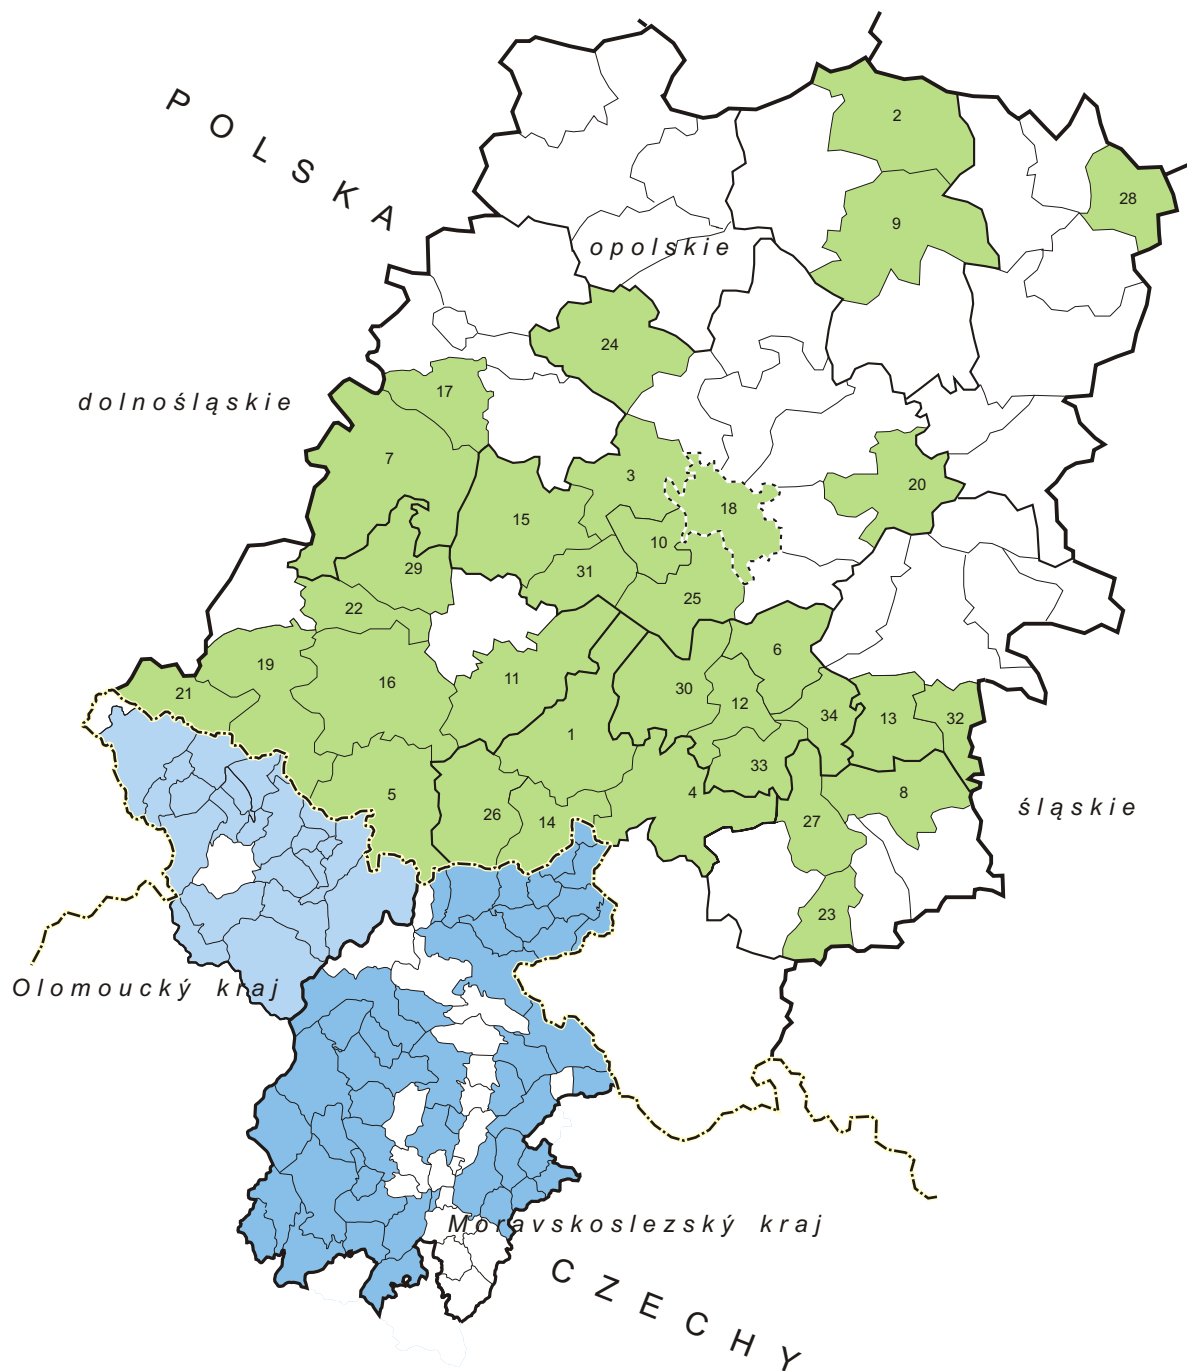

EUROREGION PRADZIAD – PRADĚD W 2012 R.

Stan w dniu 31 XII – Stav k 31.12. – As of 31 XII

Strona Polska
The Polish part
Polská část

Województwo opolskie
Opolskie voivodship
Oblast Opolská

- | | | |
|----------------------|----------------------|-------------------|
| 1 – Biąła | 13 – Leśnica | 24 – Popielów |
| 2 – Byczyna | 14 – Lubrza | 25 – Prószków |
| 3 – Dąbrowa | 15 – Niemodlin | 26 – Prudnik |
| 4 – Głogówek | 16 – Nysa | 27 – Reńska Wieś |
| 5 – Głucholazy | 17 – Olszanka | 28 – Rudniki |
| 6 – Gogolin | 18 – Opole | 29 – Skoroszyce |
| 7 – Grodków | 19 – Otmuchów | 30 – Strzeleczy |
| 8 – Kędzierzyn-Koźle | 20 – Ozimek | 31 – Tułowice |
| 9 – Kluczbork | 21 – Paczków | 32 – Ujazd |
| 10 – Komprachcice | 22 – Pakosławice | 33 – Walce |
| 11 – Korfantów | 23 – Polska Cerekiew | 34 – Zdzieszowice |
| 12 – Krapkowice | | |

Miasta, gminy i powiaty (strona czeska)
Cities, municipalities and powiaty
(the Czech part)
Města, obce, okresy (česká část)