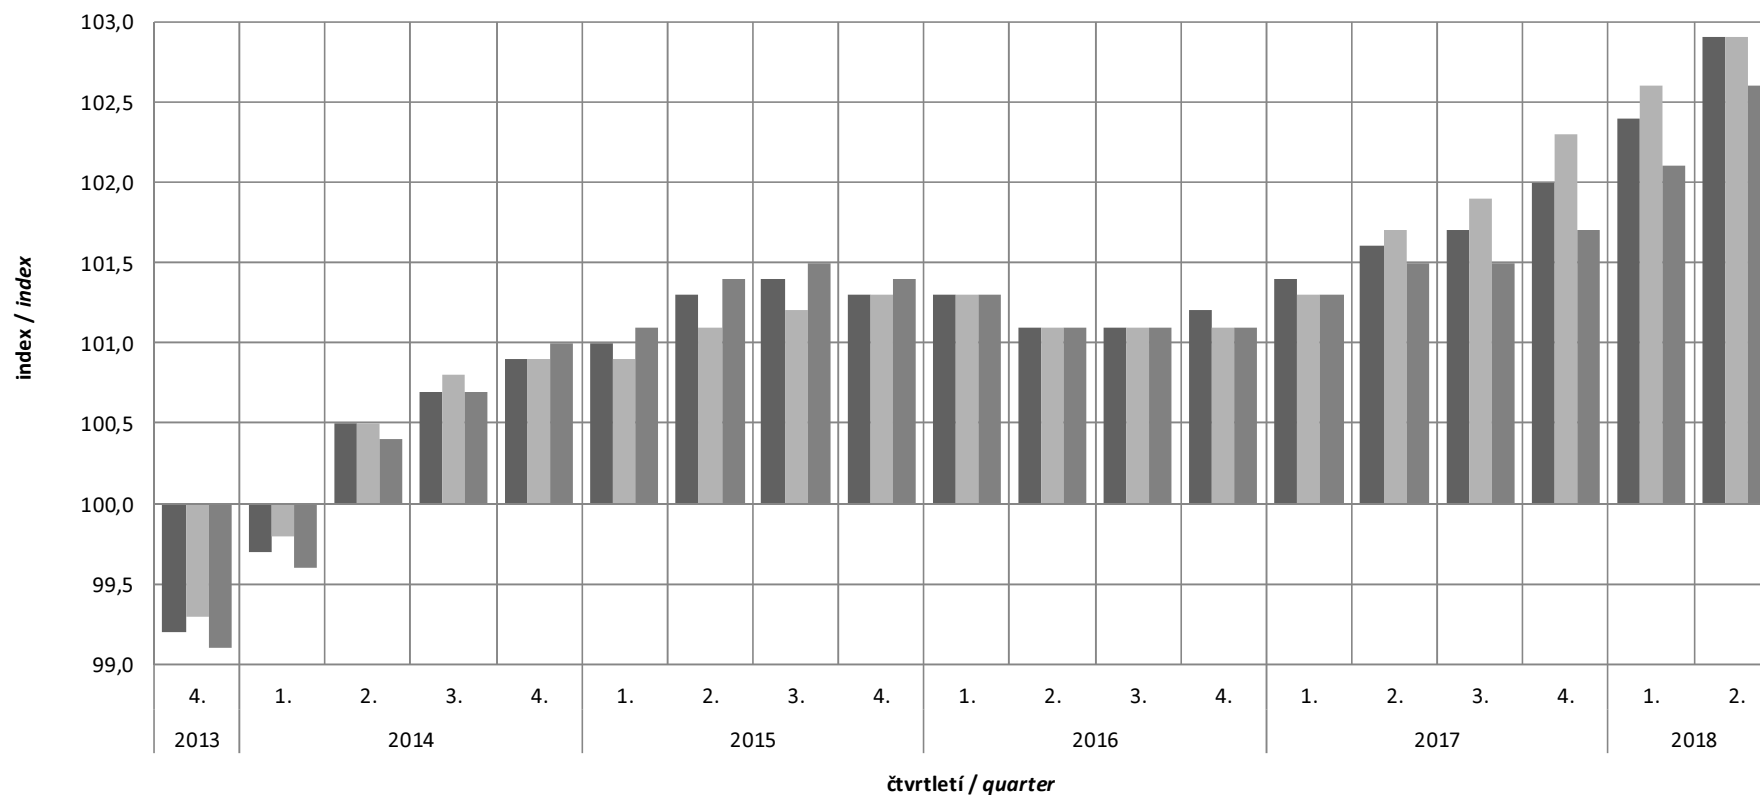

Graf 1: Indexy cen stavebních děl / Price indices of Constructions
meziroční změny / year-on-year changes

- Stavební díla celkem / Constructions in total
- CZ-CC 1 Budovy / CC 1 Buildings
- CZ-CC 2 Inženýrská díla / CC 2 Civil engineering works