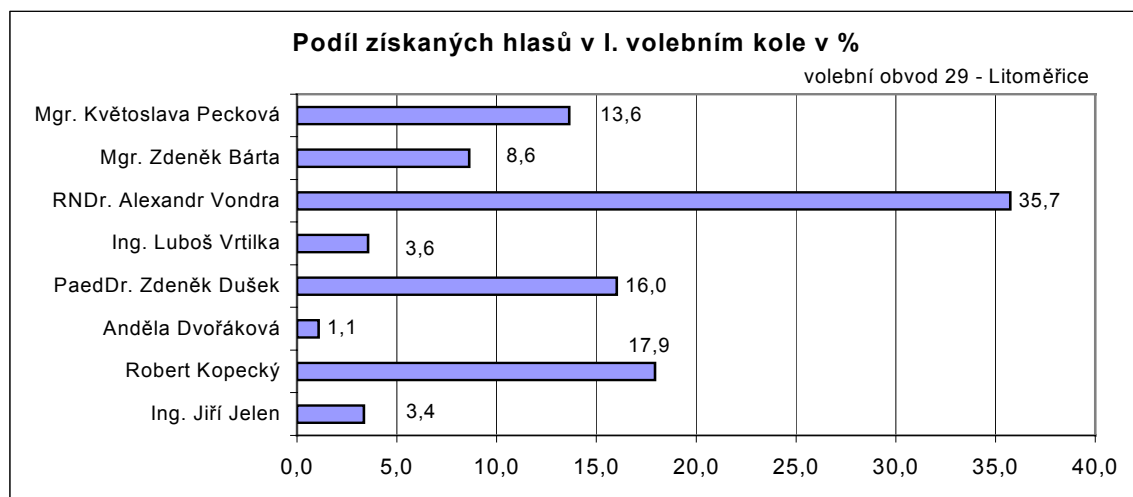

Volby do Senátu Parlamentu ČR ve volebním obvodě 29 - Litoměřice v roce 2006

Výsledky I. kola

Příjmení	Jméno	Titul	Navrhující strana	Hlasy absolutně	% hlasů
Pecková	Květoslava	Mgr.	SNK Evropští demokraté	6 244	13,6
Bárta	Zdeněk	Mgr.	Křesťanská a demokratická unie - Československá strana lidová	3 950	8,6
Vondra	Alexandr	RNDr.	Občanská demokratická strana	16 358	35,7
Vrtilka	Luboš	Ing.	NEZÁVISLÍ DEMOKRATÉ (předseda V.Železný)	1 633	3,6
Dušek	Zdeněk	PaedDr.	Komunistická strana Čech a Moravy	7 336	16,0
Dvořáková	Anděla		POLITIKA 21	495	1,1
Kopecný	Robert		Česká strana sociálně demokratická	8 214	17,9
Jelen	Jiří	Ing.	Unie svobody - Demokratická unie	1 537	3,4

Volby do Senátu Parlamentu ČR ve volebním obvodě 29 - Litoměřice v roce 2006

Výsledky II. kola

Příjmení	Jméno	Titul	Navrhující strana	Hlasy absolutně	% hlasů
Vondra	Alexandr	RNDr.	Občanská demokratická strana	15 696	58,6
Kopecný	Robert		Česká strana sociálně demokratická	11 093	41,4