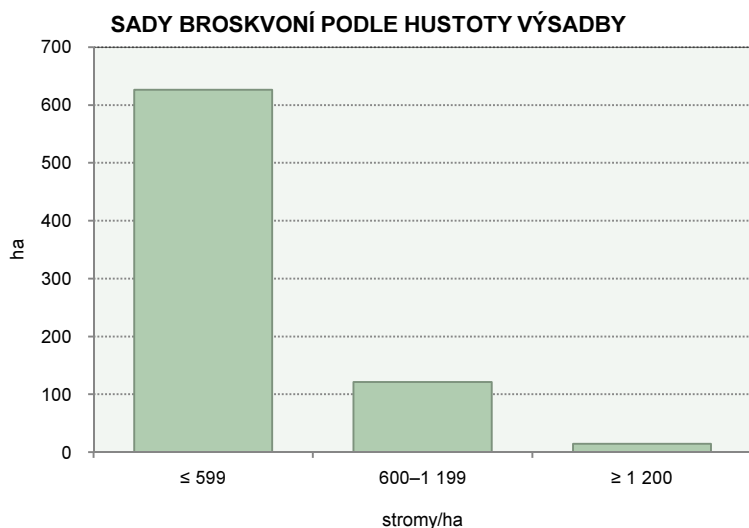

# 1-11. Broskvně – plocha sadů podle skupin a hustoty výsadby

ha

	Plocha sadů celkem	v tom podle hustoty výsadby (stromy/ha)		
		do 599	600–1 199	1 200 a více
<b>Broskvně celkem</b>	<b>761,38</b>	<b>626,21</b>	<b>120,95</b>	<b>14,22</b>
v tom skupiny:				
žlutomasé				
rané	10,86	10,52	0,34	-
středně rané	545,30	454,41	85,39	5,50
pozdní	164,19	141,98	20,86	1,35
bělomasé				
rané	0,13	0,12	i. d.	.
středně rané	4,58	2,60	1,98	-
pozdní	0,88	0,48	0,40	-
nektarinky				
rané	2,25	2,24	i. d.	.
středně rané	5,52	1,28	1,76	2,48
pozdní	27,67	12,58	10,20	4,89

**STRUKTURA HUSTOTY VÝSADBY SADŮ BROSKVNÍ**

**STRUKTURA HUSTOTY PODLE SKUPIN BROSKVNÍ**