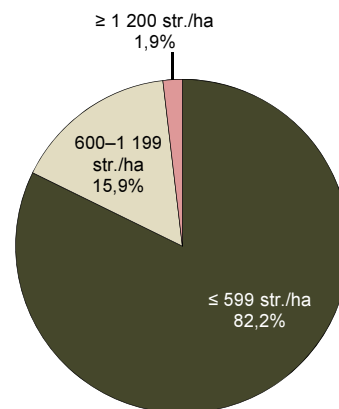

# 1-11. Broskvně – plocha sadů podle skupin a hustoty výsadby

ha

	Plocha sadů celkem	v tom podle hustoty výsadby (stromy/ha)		
		do 599	600–1 199	1 200 a více
<b>Broskvně celkem</b>	<b>761,38</b>	<b>626,21</b>	<b>120,95</b>	<b>14,22</b>
v tom skupiny:				
žlutomasé				
rané	10,86	10,52	0,34	-
středně rané	545,30	454,41	85,39	5,50
pozdní	164,19	141,98	20,86	1,35
bělomasé				
rané	0,13	0,12	i. d.	.
středně rané	4,58	2,60	1,98	-
pozdní	0,88	0,48	0,40	-
nektarinky				
rané	2,25	2,24	i. d.	.
středně rané	5,52	1,28	1,76	2,48
pozdní	27,67	12,58	10,20	4,89

**STRUKTURA HUSTOTY VÝSADBY SADŮ BROSKVNÍ**

**STRUKTURA HUSTOTY PODLE SKUPIN BROSKVNÍ**