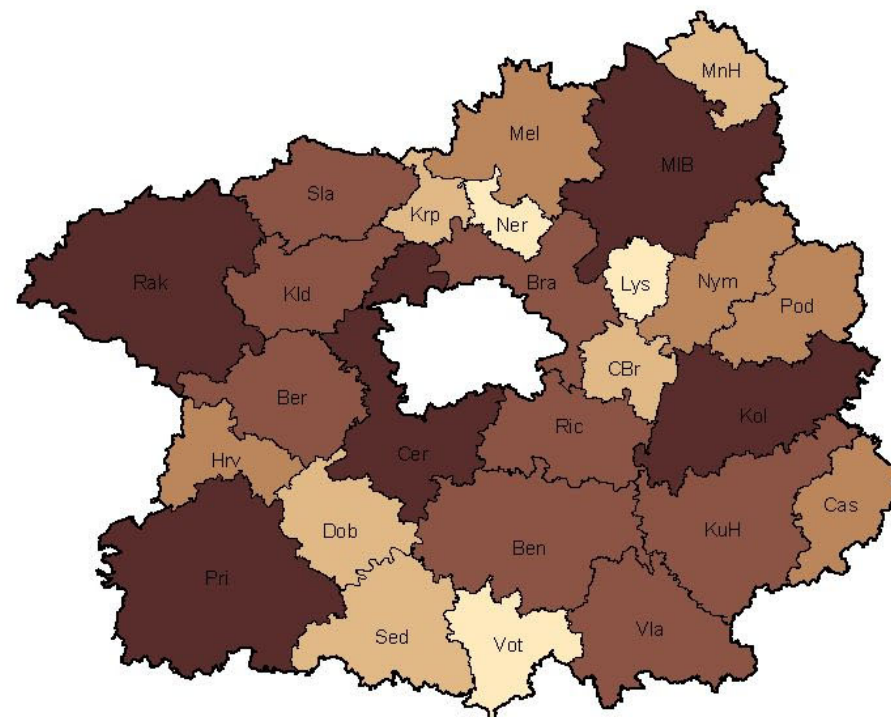

Obce k 1. 1. 2007

Obec je základním územním samosprávným společenstvím občanů, tvoří územní celek, který je vymezen hranicí obce. Má jedno nebo více katastrálních území. Je veřejnoprávní korporací, má vlastní majetek. V právních vztazích vystupuje svým jménem a nese odpovědnost z těchto vztahů vyplývající.

REGIONY SOUDRŽNOSTI ČESKÉ REPUBLIKY (NUTS2)

	Ukazatel
Česká republika	6 249
v tom regiony soudržnosti:	
Praha	1
Střední Čechy	1 146
Jihozápad	1 124
Severozápad	486
Severovýchod	1 114
Jihovýchod	1 377
Střední Morava	702
Moravskoslezsko	299

KRAJE ČESKÉ REPUBLIKY (NUTS3)

	Ukazatel
Česká republika	6 249
v tom kraje:	
Hl. město Praha	1
Středočeský	1 146
Jihočeský	623
Plzeňský	501
Karlovarský	132
Ústecký	354
Liberecký	215
Královéhradecký	448
Pardubický	451
Vysočina	704
Jihomoravský	673
Olomoucký	398
Zlínský	304
Moravskoslezský	299

OKRESY REGIONU SOUDRŽNOSTI STŘEDNÍ ČECHY

	Ukazatel
Oblast Střední Čechy	1 146
v tom okresy:	
Středočeský kraj	
Benešov	BN 115
Beroun	BE 85
Kladno	KD 100
Kolín	KO 89
Kutná Hora	KH 88
Mělník	ME 69
Mladá Boleslav	MB 120
Nymburk	NB 87
Praha-východ	PY 110
Praha-západ	PZ 79
Příbram	PB 121
Rakovník	RA 83

SPRÁVNÍ OBVODY OBCÍ S ROZŠÍŘENOU PŮSOBNOSTÍ REGIONU SOUDRŽNOSTI STŘEDNÍ ČECHY

	Ukazatel
Oblast Střední Čechy	1 146
v tom SO ORP:	
Středočeský kraj	
Benešov	Ben 51
Beroun	Ber 48
Brandýs nad Labem-Stará Boleslav	Bra 58
Čáslav	Cas 37
Černošice	Cer 79
Český Brod	CBr 24
Dobříš	Dob 24
Hořovice	Hrv 37
Kladno	Kld 48
Kolín	Kol 69
Kralupy nad Vltavou	Krp 18
Kutná Hora	KuH 51
Lysá nad Labem	Lys 9
Mělník	Mel 39
Mladá Boleslav	MIB 98
Mnichovo Hradiště	MnH 22
Neratovice	Ner 12
Nymburk	Nym 39
Poděbrady	Pod 35
Příbram	Pri 75
Rakovník	Rak 83
Říčany	Ric 52
Sedlčany	Sed 22
Slaný	Sla 52
Vlašim	Vla 49
Votice	Vot 15

Obce k 1. 1. 2007

obce v SO ORP

obce v okresech

obce v regionech soudržnosti