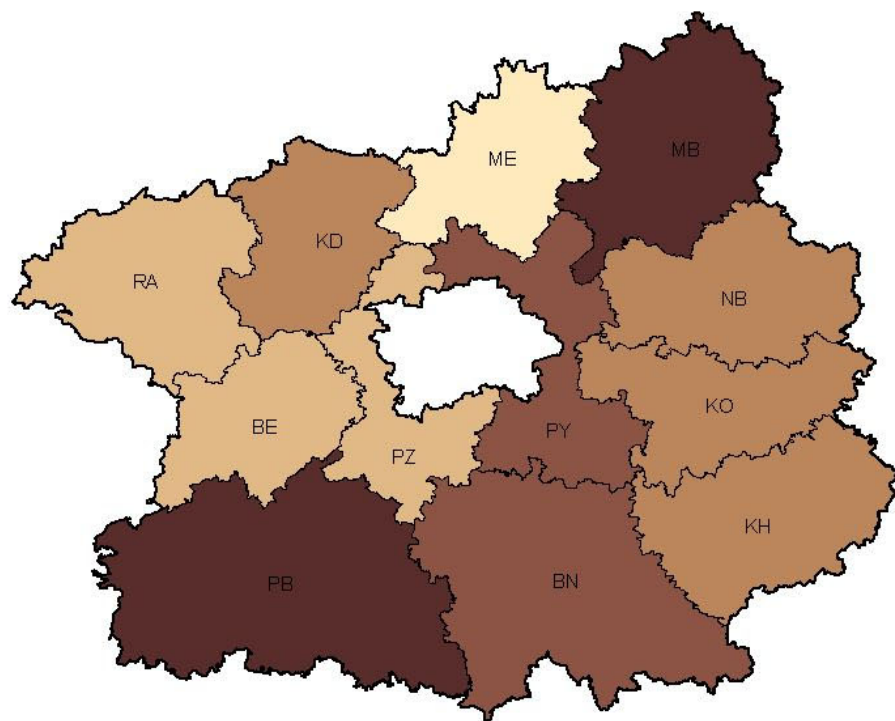

Obce k 1. 1. 2007

Obec je základním územním samosprávným společenstvím občanů, tvoří územní celek, který je vymezen hranicí obce. Má jedno nebo více katastrálních území. Je veřejnoprávní korporací, má vlastní majetek. V právních vztazích vystupuje svým jménem a nese odpovědnost z těchto vztahů vyplývající.

REGIONY SOUDRŽNOSTI ČESKÉ REPUBLIKY (NUTS2)

	Ukazatel
Česká republika	6 249
v tom regiony soudržnosti:	
Praha	1
Střední Čechy	1 146
Jihozápad	1 124
Severozápad	486
Severovýchod	1 114
Jihovýchod	1 377
Střední Morava	702
Moravskoslezsko	299

KRAJE ČESKÉ REPUBLIKY (NUTS3)

	Ukazatel
Česká republika	6 249
v tom kraje:	
Hl. město Praha	1
Středočeský	1 146
Jihočeský	623
Plzeňský	501
Karlovarský	132
Ústecký	354
Liberecký	215
Královéhradecký	448
Pardubický	451
Vysočina	704
Jihomoravský	673
Olomoucký	398
Zlínský	304
Moravskoslezský	299

OKRESY REGIONU SOUDRŽNOSTI STŘEDNÍ ČECHY

	Ukazatel
Oblast Střední Čechy	1 146
v tom okresy:	
Středočeský kraj	
Benešov	BN 115
Beroun	BE 85
Kladno	KD 100
Kolín	KO 89
Kutná Hora	KH 88
Mělník	ME 69
Mladá Boleslav	MB 120
Nymburk	NB 87
Praha-východ	PY 110
Praha-západ	PZ 79
Příbram	PB 121
Rakovník	RA 83

SPRÁVNÍ OBVODY OBCÍ S ROZŠÍŘENOU PŮSOBNOSTÍ REGIONU SOUDRŽNOSTI STŘEDNÍ ČECHY

	Ukazatel
Oblast Střední Čechy	1 146
v tom SO ORP:	
Středočeský kraj	
Benešov	Ben 51
Beroun	Ber 48
Brandýs nad Labem-Stará Boleslav	Bra 58
Čáslav	Cas 37
Černošice	Cer 79
Český Brod	CBr 24
Dobříš	Dob 24
Hořovice	Hrv 37
Kladno	Kld 48
Kolín	Kol 69
Kralupy nad Vltavou	Krp 18
Kutná Hora	KuH 51
Lysá nad Labem	Lys 9
Mělník	Mel 39
Mladá Boleslav	MIB 98
Mnichovo Hradiště	MnH 22
Neratovice	Ner 12
Nymburk	Nym 39
Poděbrady	Pod 35
Příbram	Pri 75
Rakovník	Rak 83
Říčany	Ric 52
Sedlčany	Sed 22
Slaný	Sla 52
Vlašim	Vla 49
Votice	Vot 15

Obce k 1. 1. 2007

obce v SO ORP

obce v okresech

obce v regionech soudržnosti