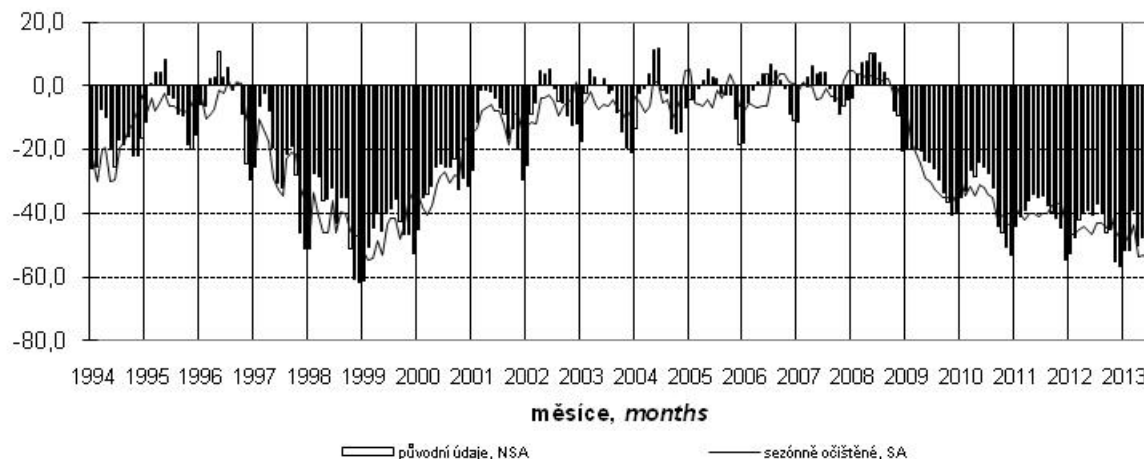

Konjunkturální průzkum ve stavebních podnicích *Business Cycle Survey in Construction*

Očekávaná ekonomická situace ve stavebnictví *Expected economic situation in construction*

salda v %
balances in %

Očekávaná celková poptávka ve stavebnictví *Expected total demand in construction*

salda v %
balances in %

Indikátor důvěry ve stavebnictví *Confidence indicator in construction*

salda v %
balances in %

Názory podniků na vývoj v příštích 3 měsících podle počtu zaměstnanců (sezónně neočištěno)
Expected development in enterprises by number of employees in next three months (not seasonally adjusted)