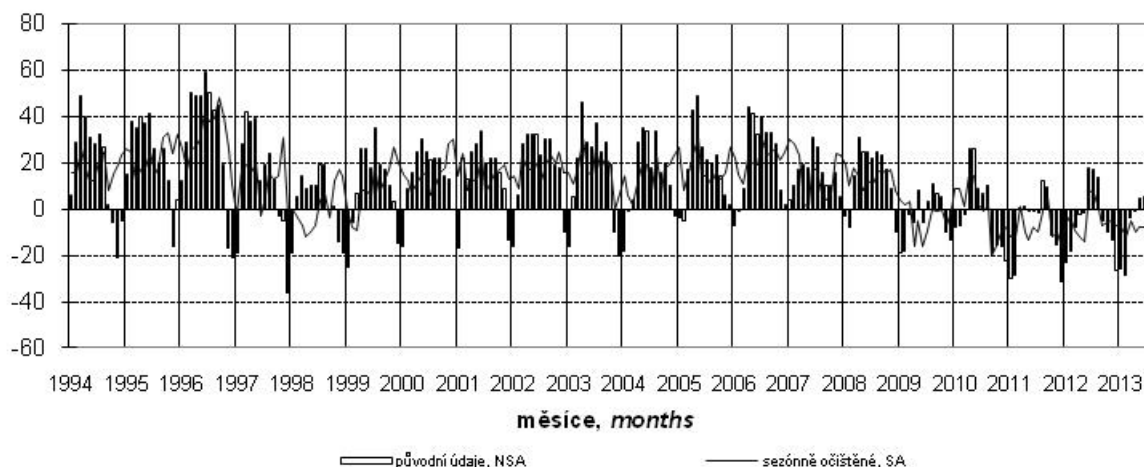

Konjunkturální průzkum ve stavebních podnicích *Business Cycle Survey in Construction*

Očekávaná ekonomická situace ve stavebnictví *Expected economic situation in construction*

salda v %
balances in %

Očekávaná celková poptávka ve stavebnictví *Expected total demand in construction*

salda v %
balances in %

Indikátor důvěry ve stavebnictví *Confidence indicator in construction*

salda v %
balances in %

Názory podniků na vývoj v příštích 3 měsících podle počtu zaměstnanců (sezónně neočištěno)
Expected development in enterprises by number of employees in next three months (not seasonally adjusted)