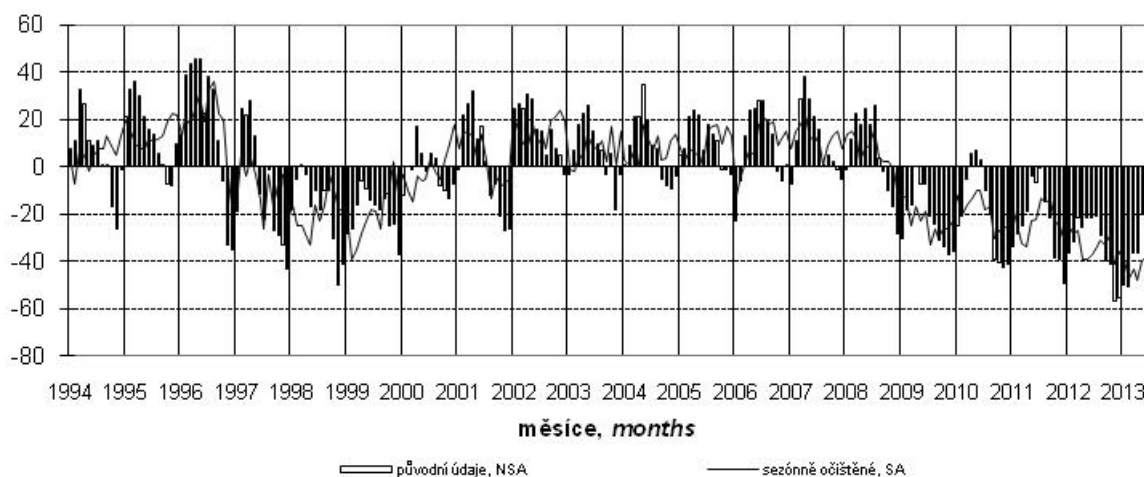

Konjunkturální průzkum ve stavebních podnicích *Business Cycle Survey in Construction*

Očekávaná ekonomická situace ve stavebnictví *Expected economic situation in construction*

salda v %
balances in %

Očekávaná celková poptávka ve stavebnictví *Expected total demand in construction*

salda v %
balances in %

Indikátor důvěry ve stavebnictví *Confidence indicator in construction*

salda v %
balances in %

Názory podniků na vývoj v příštích 3 měsících podle počtu zaměstnanců (sezónně neočištěno)
Expected development in enterprises by number of employees in next three months (not seasonally adjusted)