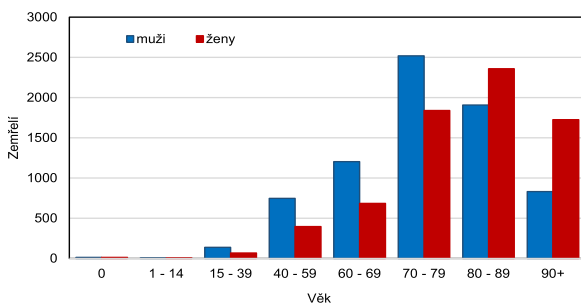

OBYVATELSTVO - ZEMŘELÍ 2021

Zdroj dat: ČSÚ

	Celkem	Muži	Ženy	Zemřelí do 1 roku
Praha	14 460	7 366	7 094	28
Praha 1	265	125	140	-
Praha 2	456	234	222	-
Praha 3	807	401	406	1
Praha 4	1 913	962	951	5
Praha 5	884	455	429	1
Praha 6	1 372	656	716	3
Praha 7	411	200	211	-
Praha 8	1 448	737	711	3
Praha 9	677	348	329	1
Praha 10	1 654	762	892	2
Praha 11	1 010	539	471	-
Praha 12	737	416	321	4
Praha 13	490	278	212	1
Praha 14	452	242	210	1
Praha 15	461	251	210	2
Praha 16	263	132	131	-
Praha 17	304	172	132	3
Praha 18	242	132	110	1
Praha 19	133	71	62	-
Praha 20	152	81	71	-
Praha 21	200	109	91	-
Praha 22	129	63	66	-

ZEMŘELÍ PODLE VĚKU A POHLAVÍ V PRAZE 2021

Zdroj dat: ČSÚ