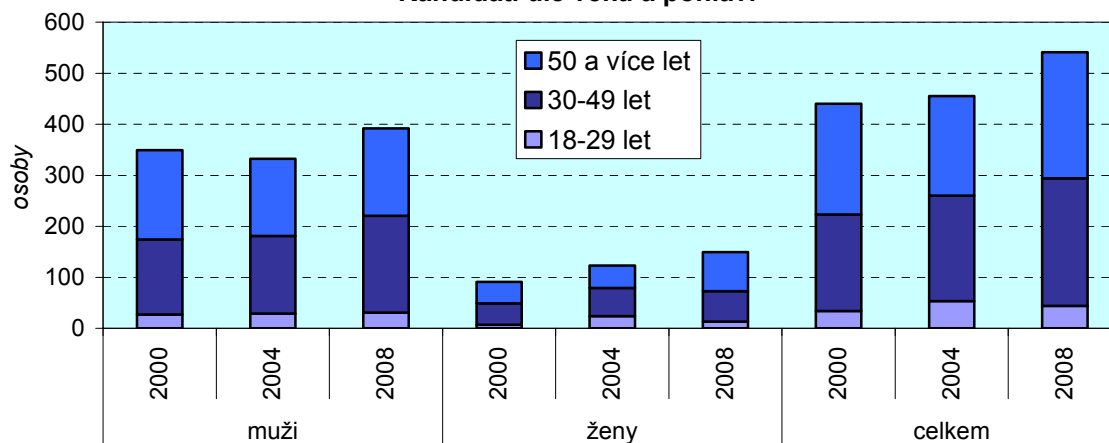

VOLBY DO ZASTUPITELSTVA KRAJE PARDUBICKÉHO

| Ukazatel | 2000 | 2004 | 2008 |
|-------------------------------------|---------|---------|---------|
| Počet obyvatel k 1.1. | 508 744 | 505 486 | 511 400 |
| Počet obcí | 453 | 452 | 451 |
| Počet okrsků | 878 | 871 | 872 |
| Počet volených členů zastupitelstva | 45 | 45 | 45 |

Rozdělení mandátů

Účast voličů na volbách

Vybrané údaje

| Strana, hnutí, koalice | Kandidáti | | | Platné hlasy | | | Mandáty | | |
|----------------------------|-----------|------|------|--------------|---------|---------|---------|------|------|
| | 2000 | 2004 | 2008 | 2000 | 2004 | 2008 | 2000 | 2004 | 2008 |
| Kraj celkem - počet | 440 | 455 | 541 | 141 908 | 128 921 | 173 233 | 45 | 45 | 45 |
| z toho strany - podíl v %: | | | | | | | | | |
| 4KOALICE | 11,4 | - | - | 29,4 | - | - | 33,3 | - | - |
| ČSSD | 10,9 | 11,0 | 9,2 | 13,4 | 13,2 | 35,7 | 15,6 | 13,3 | 42,2 |
| KOAL_PAR *) | - | 11,0 | 9,2 | - | 22,8 | 18,6 | - | 26,7 | 20,0 |
| KSČM | 10,9 | 11,0 | 8,3 | 17,5 | 17,3 | 13,0 | 20,0 | 20,0 | 13,3 |
| NEZ | 10,9 | 11,0 | - | 4,2 | 2,5 | - | - | - | - |
| "NSK" | - | - | 8,9 | - | - | 3,7 | - | - | - |
| ODS | 11,4 | 9,9 | 8,9 | 24,5 | 34,5 | 20,8 | 26,7 | 40,0 | 24,4 |
| SDRUŽ.PK | 11,1 | - | - | 5,6 | - | - | 4,4 | - | - |
| SNK | - | 10,8 | - | - | 4,7 | - | - | - | - |
| SV | 10,2 | - | - | 2,3 | - | - | - | - | - |
| SZ | - | 10,8 | 9,2 | - | 2,2 | 2,4 | - | - | - |

*) 2004 koalice KDU-ČSL a US DEU

2008 koalice KDU-ČSL, SNK ED a Nestrán.

Platné hlasy pro vybrané strany

Kandidáti dle věku a pohlaví

Zvolení zastupitelé dle věku a pohlaví