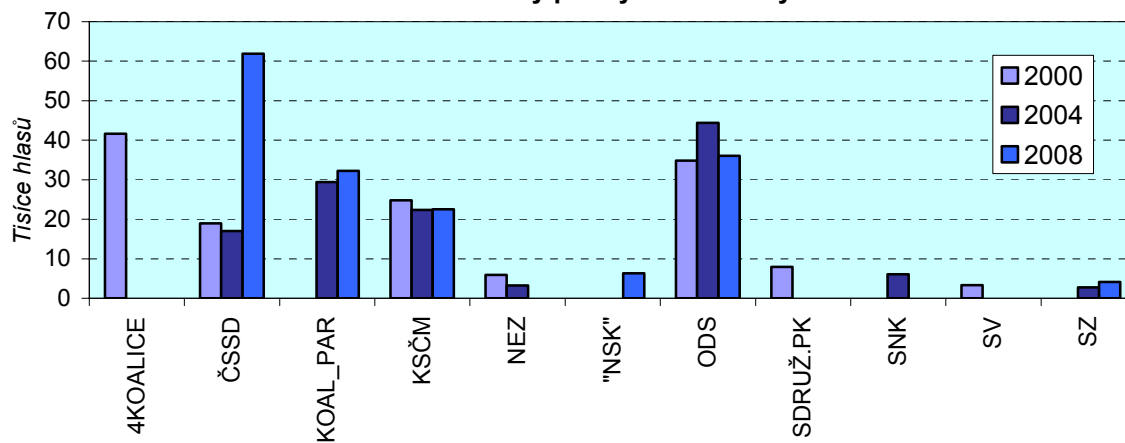

Rozdělení mandátů

Účast voličů na volbách

Vybrané údaje

| Strana, hnutí, koalice | Kandidáti | | | Platné hlasy | | | Mandáty | | |
|----------------------------|-----------|------|------|--------------|---------|---------|---------|------|------|
| | 2000 | 2004 | 2008 | 2000 | 2004 | 2008 | 2000 | 2004 | 2008 |
| Kraj celkem - počet | 440 | 455 | 541 | 141 908 | 128 921 | 173 233 | 45 | 45 | 45 |
| z toho strany - podíl v %: | | | | | | | | | |
| 4KOALICE | 11,4 | - | - | 29,4 | - | - | 33,3 | - | - |
| ČSSD | 10,9 | 11,0 | 9,2 | 13,4 | 13,2 | 35,7 | 15,6 | 13,3 | 42,2 |
| KOAL_PAR *) | - | 11,0 | 9,2 | - | 22,8 | 18,6 | - | 26,7 | 20,0 |
| KSČM | 10,9 | 11,0 | 8,3 | 17,5 | 17,3 | 13,0 | 20,0 | 20,0 | 13,3 |
| NEZ | 10,9 | 11,0 | - | 4,2 | 2,5 | - | - | - | - |
| "NSK" | - | - | 8,9 | - | - | 3,7 | - | - | - |
| ODS | 11,4 | 9,9 | 8,9 | 24,5 | 34,5 | 20,8 | 26,7 | 40,0 | 24,4 |
| SDRUŽ.PK | 11,1 | - | - | 5,6 | - | - | 4,4 | - | - |
| SNK | - | 10,8 | - | - | 4,7 | - | - | - | - |
| SV | 10,2 | - | - | 2,3 | - | - | - | - | - |
| SZ | - | 10,8 | 9,2 | - | 2,2 | 2,4 | - | - | - |

*) 2004 koalice KDU-ČSL a US DEU

2008 koalice KDU-ČSL, SNK ED a Nestrán.

Platné hlasy pro vybrané strany

Kandidáti dle věku a pohlaví

Zvolení zastupitelé dle věku a pohlaví