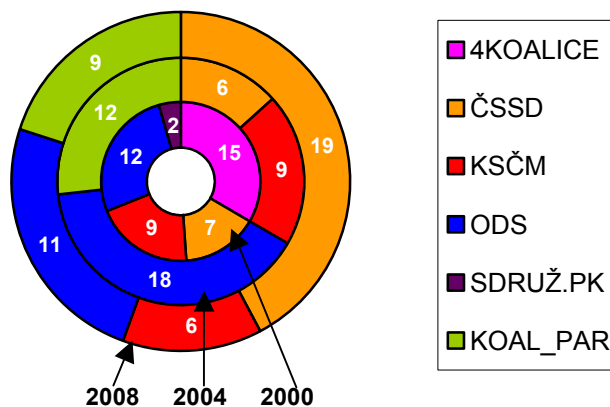

VOLBY DO ZASTUPITELSTVA KRAJE PARDUBICKÉHO

| Ukazatel | 2000 | 2004 | 2008 |
|-------------------------------------|---------|---------|---------|
| Počet obyvatel k 1.1. | 508 744 | 505 486 | 511 400 |
| Počet obcí | 453 | 452 | 451 |
| Počet okrsků | 878 | 871 | 872 |
| Počet volených členů zastupitelstva | 45 | 45 | 45 |

Rozdělení mandátů

Účast voličů na volbách

Vybrané údaje

| Strana, hnutí, koalice | Kandidáti | | | Platné hlasy | | | Mandáty | | |
|----------------------------|-----------|------|------|--------------|---------|---------|---------|------|------|
| | 2000 | 2004 | 2008 | 2000 | 2004 | 2008 | 2000 | 2004 | 2008 |
| Kraj celkem - počet | 440 | 455 | 541 | 141 908 | 128 921 | 173 233 | 45 | 45 | 45 |
| z toho strany - podíl v %: | | | | | | | | | |
| 4KOALICE | 11,4 | - | - | 29,4 | - | - | 33,3 | - | - |
| ČSSD | 10,9 | 11,0 | 9,2 | 13,4 | 13,2 | 35,7 | 15,6 | 13,3 | 42,2 |
| KOAL_PAR *) | - | 11,0 | 9,2 | - | 22,8 | 18,6 | - | 26,7 | 20,0 |
| KSČM | 10,9 | 11,0 | 8,3 | 17,5 | 17,3 | 13,0 | 20,0 | 20,0 | 13,3 |
| NEZ | 10,9 | 11,0 | - | 4,2 | 2,5 | - | - | - | - |
| "NSK" | - | - | 8,9 | - | - | 3,7 | - | - | - |
| ODS | 11,4 | 9,9 | 8,9 | 24,5 | 34,5 | 20,8 | 26,7 | 40,0 | 24,4 |
| SDRUŽ.PK | 11,1 | - | - | 5,6 | - | - | 4,4 | - | - |
| SNK | - | 10,8 | - | - | 4,7 | - | - | - | - |
| SV | 10,2 | - | - | 2,3 | - | - | - | - | - |
| SZ | - | 10,8 | 9,2 | - | 2,2 | 2,4 | - | - | - |