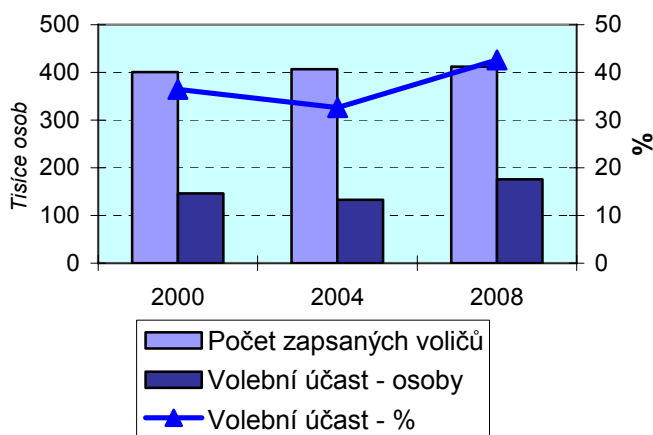

VOLBY DO ZASTUPITELSTVA KRAJE PARDUBICKÉHO

| Ukazatel | 2000 | 2004 | 2008 |
|-------------------------------------|---------|---------|---------|
| Počet obyvatel k 1.1. | 508 744 | 505 486 | 511 400 |
| Počet obcí | 453 | 452 | 451 |
| Počet okrsků | 878 | 871 | 872 |
| Počet volených členů zastupitelstva | 45 | 45 | 45 |

Rozdělení mandátů

Účast voličů na volbách

Vybrané údaje

| Strana, hnutí, koalice | Kandidáti | | | Platné hlasy | | | Mandáty | | |
|----------------------------|-----------|------|------|--------------|---------|---------|---------|------|------|
| | 2000 | 2004 | 2008 | 2000 | 2004 | 2008 | 2000 | 2004 | 2008 |
| Kraj celkem - počet | 440 | 455 | 541 | 141 908 | 128 921 | 173 233 | 45 | 45 | 45 |
| z toho strany - podíl v %: | | | | | | | | | |
| 4KOALICE | 11,4 | - | - | 29,4 | - | - | 33,3 | - | - |
| ČSSD | 10,9 | 11,0 | 9,2 | 13,4 | 13,2 | 35,7 | 15,6 | 13,3 | 42,2 |
| KOAL_PAR *) | - | 11,0 | 9,2 | - | 22,8 | 18,6 | - | 26,7 | 20,0 |
| KSČM | 10,9 | 11,0 | 8,3 | 17,5 | 17,3 | 13,0 | 20,0 | 20,0 | 13,3 |
| NEZ | 10,9 | 11,0 | - | 4,2 | 2,5 | - | - | - | - |
| "NSK" | - | - | 8,9 | - | - | 3,7 | - | - | - |
| ODS | 11,4 | 9,9 | 8,9 | 24,5 | 34,5 | 20,8 | 26,7 | 40,0 | 24,4 |
| SDRUŽ.PK | 11,1 | - | - | 5,6 | - | - | 4,4 | - | - |
| SNK | - | 10,8 | - | - | 4,7 | - | - | - | - |
| SV | 10,2 | - | - | 2,3 | - | - | - | - | - |
| SZ | - | 10,8 | 9,2 | - | 2,2 | 2,4 | - | - | - |