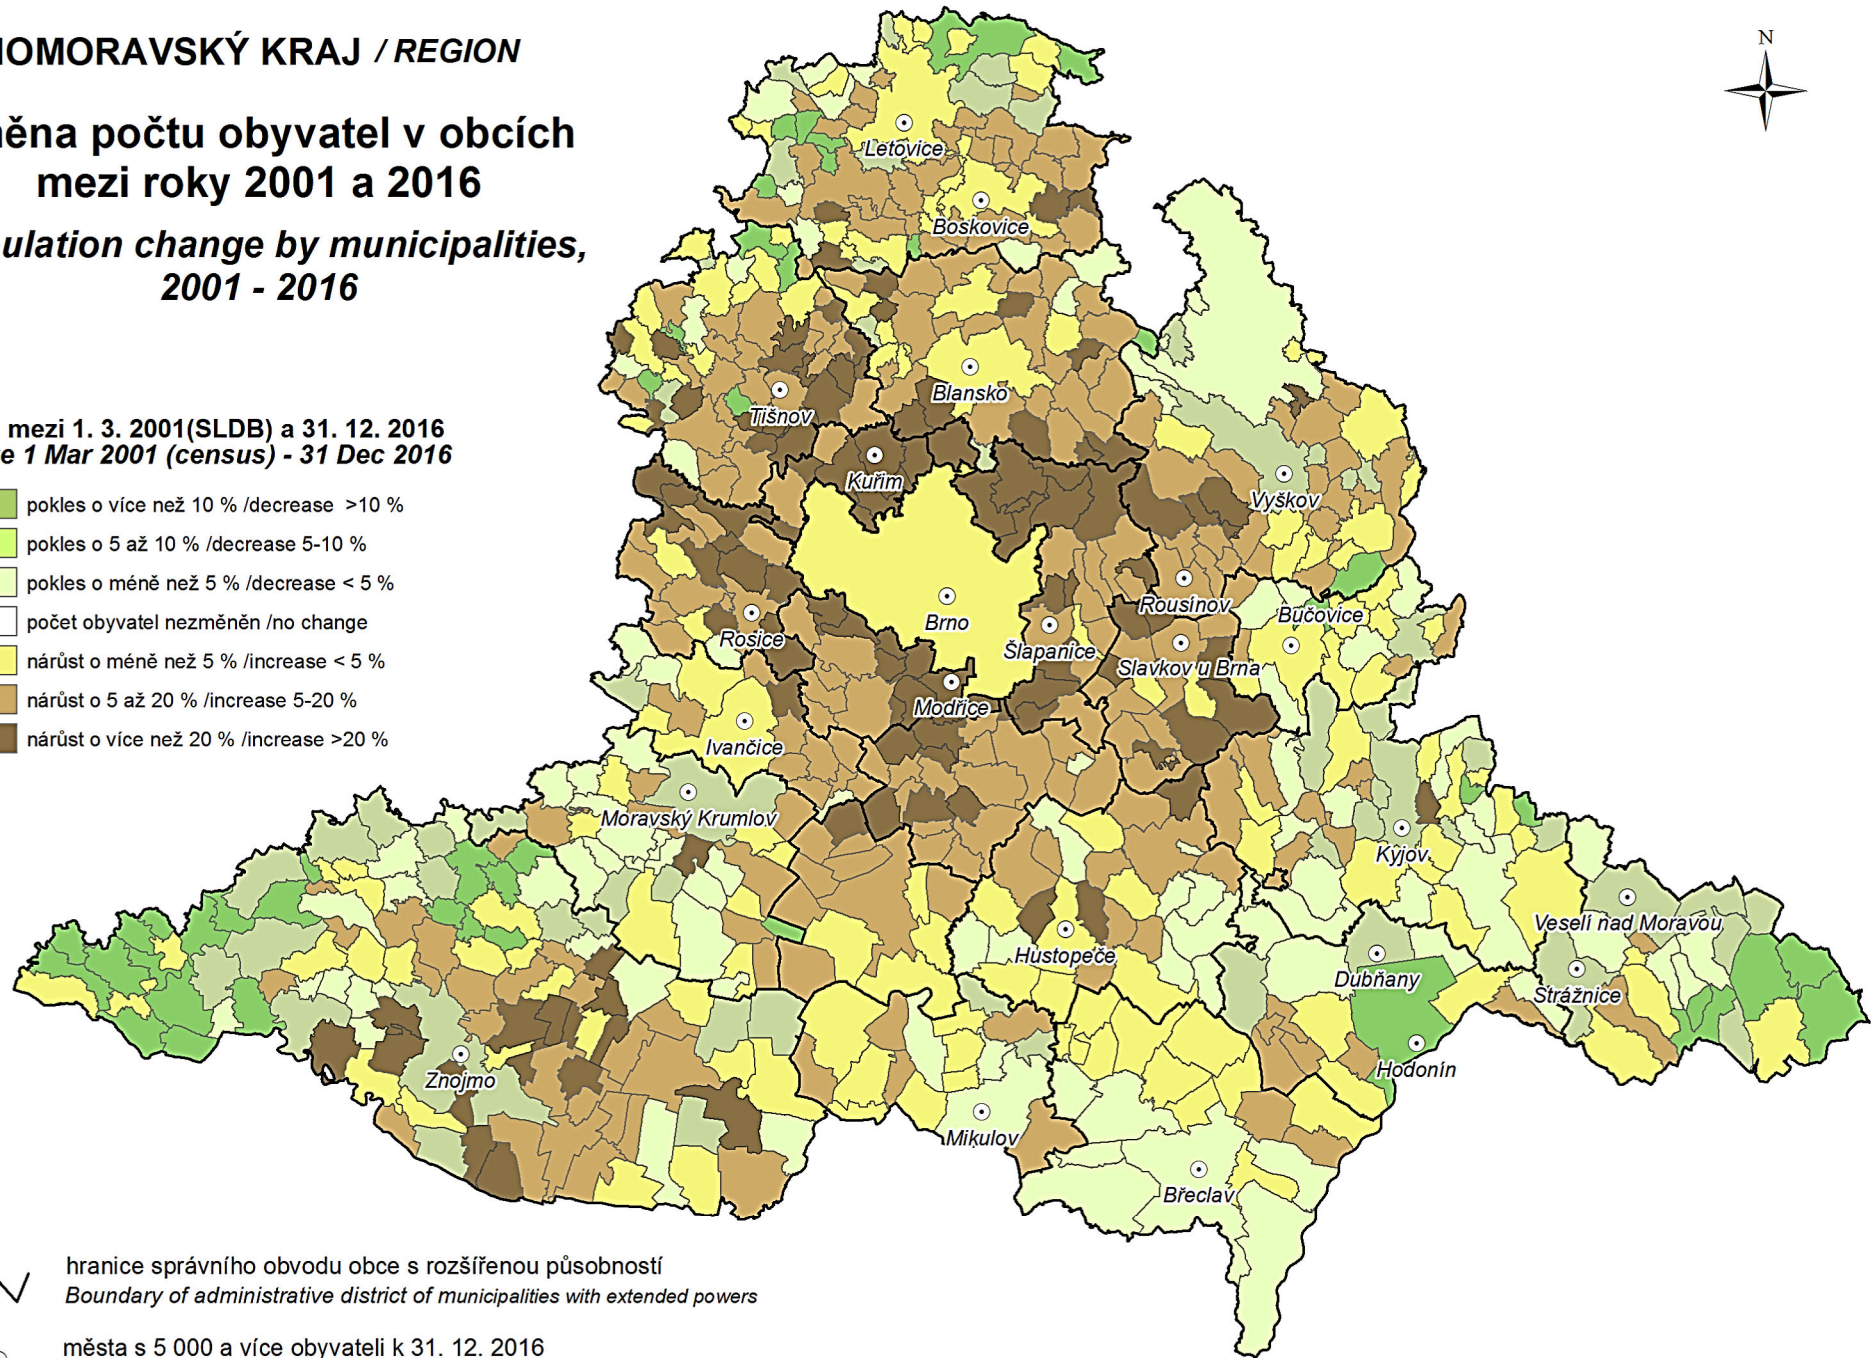

JIHOMORAVSKÝ KRAJ / REGION

Změna počtu obyvatel v obcích mezi roky 2001 a 2016

Population change by municipalities, 2001 - 2016

Změna mezi 1. 3. 2001 (SLDB) a 31. 12. 2016
Change 1 Mar 2001 (census) - 31 Dec 2016

-  pokles o více než 10 % /decrease >10 %
-  pokles o 5 až 10 % /decrease 5-10 %
-  pokles o méně než 5 % /decrease < 5 %
-  počet obyvatel nezměněn /no change
-  nárůst o méně než 5 % /increase < 5 %
-  nárůst o 5 až 20 % /increase 5-20 %
-  nárůst o více než 20 % /increase >20 %

hranice správního obvodu obce s rozšířenou působností
Boundary of administrative district of municipalities with extended powers

města s 5 000 a více obyvateli k 31. 12. 2016
Towns with 5 000 and more inhabitants, 31 Dec 2016