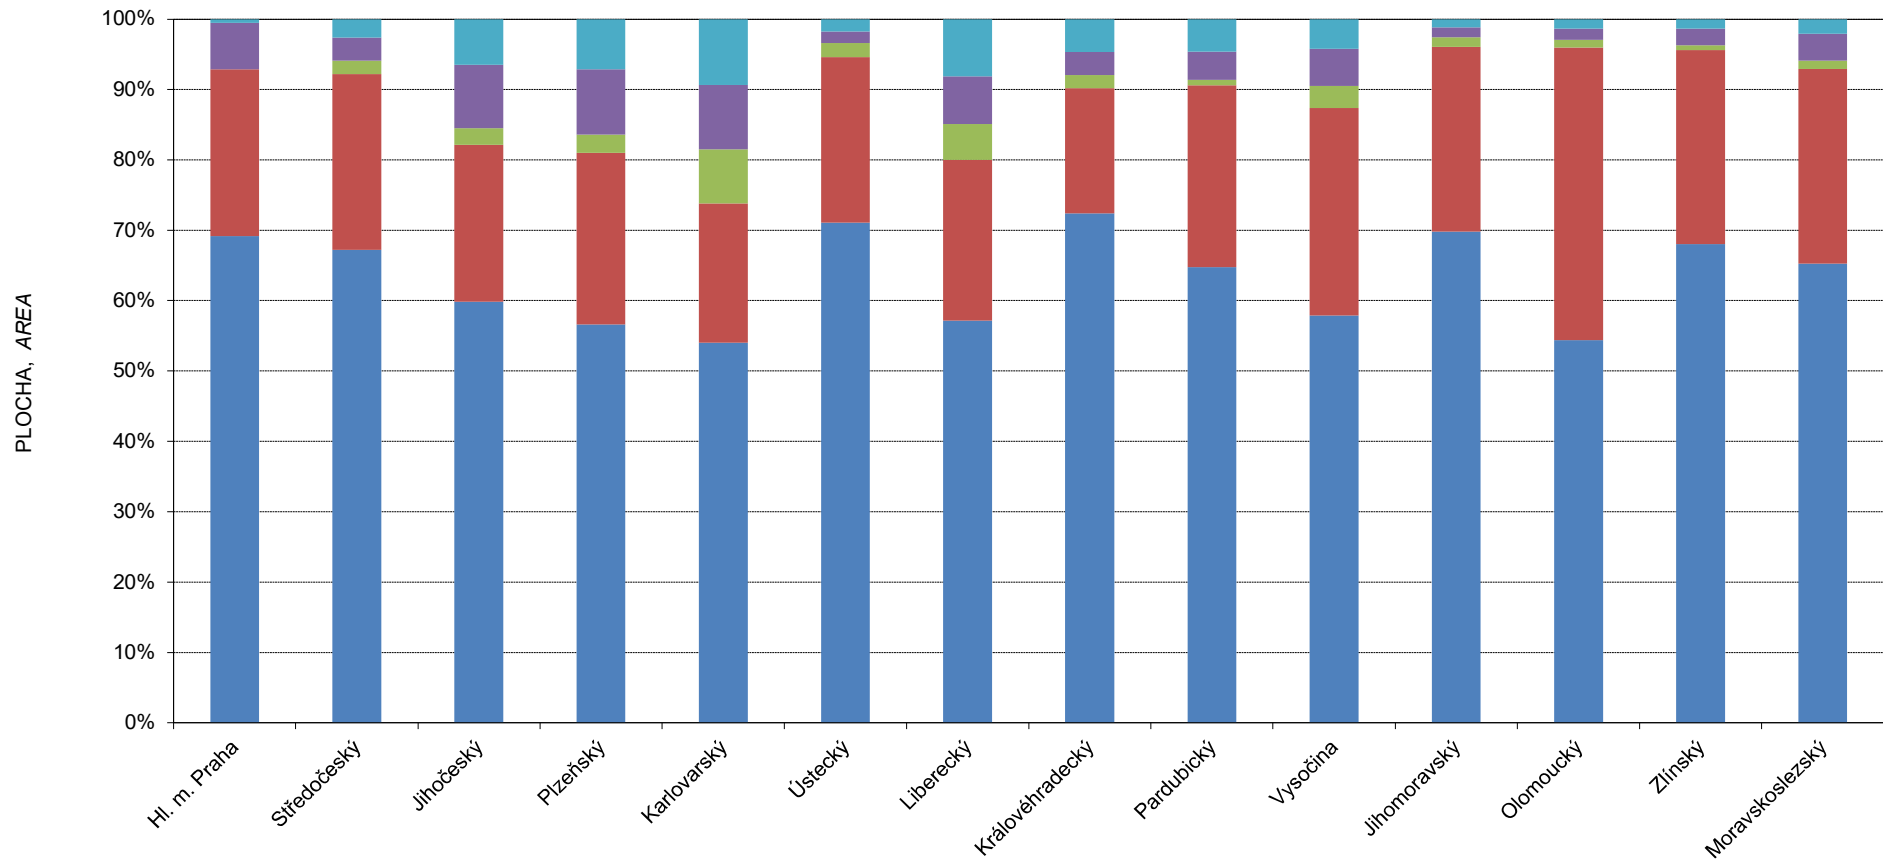

**STRUKTURA OSEVNÍCH PLOCH ZÁKLADNÍCH OBILOVIN
v roce 2024
STRUCTURE OF SOWN AREAS OF BASIC CEREALS IN 2024**

■ Pšenice celkem, Wheat, total

■ Ječmen celkem, Barley, total

■ Žito, Rye

■ Oves, Oats

■ Triticale, Triticale