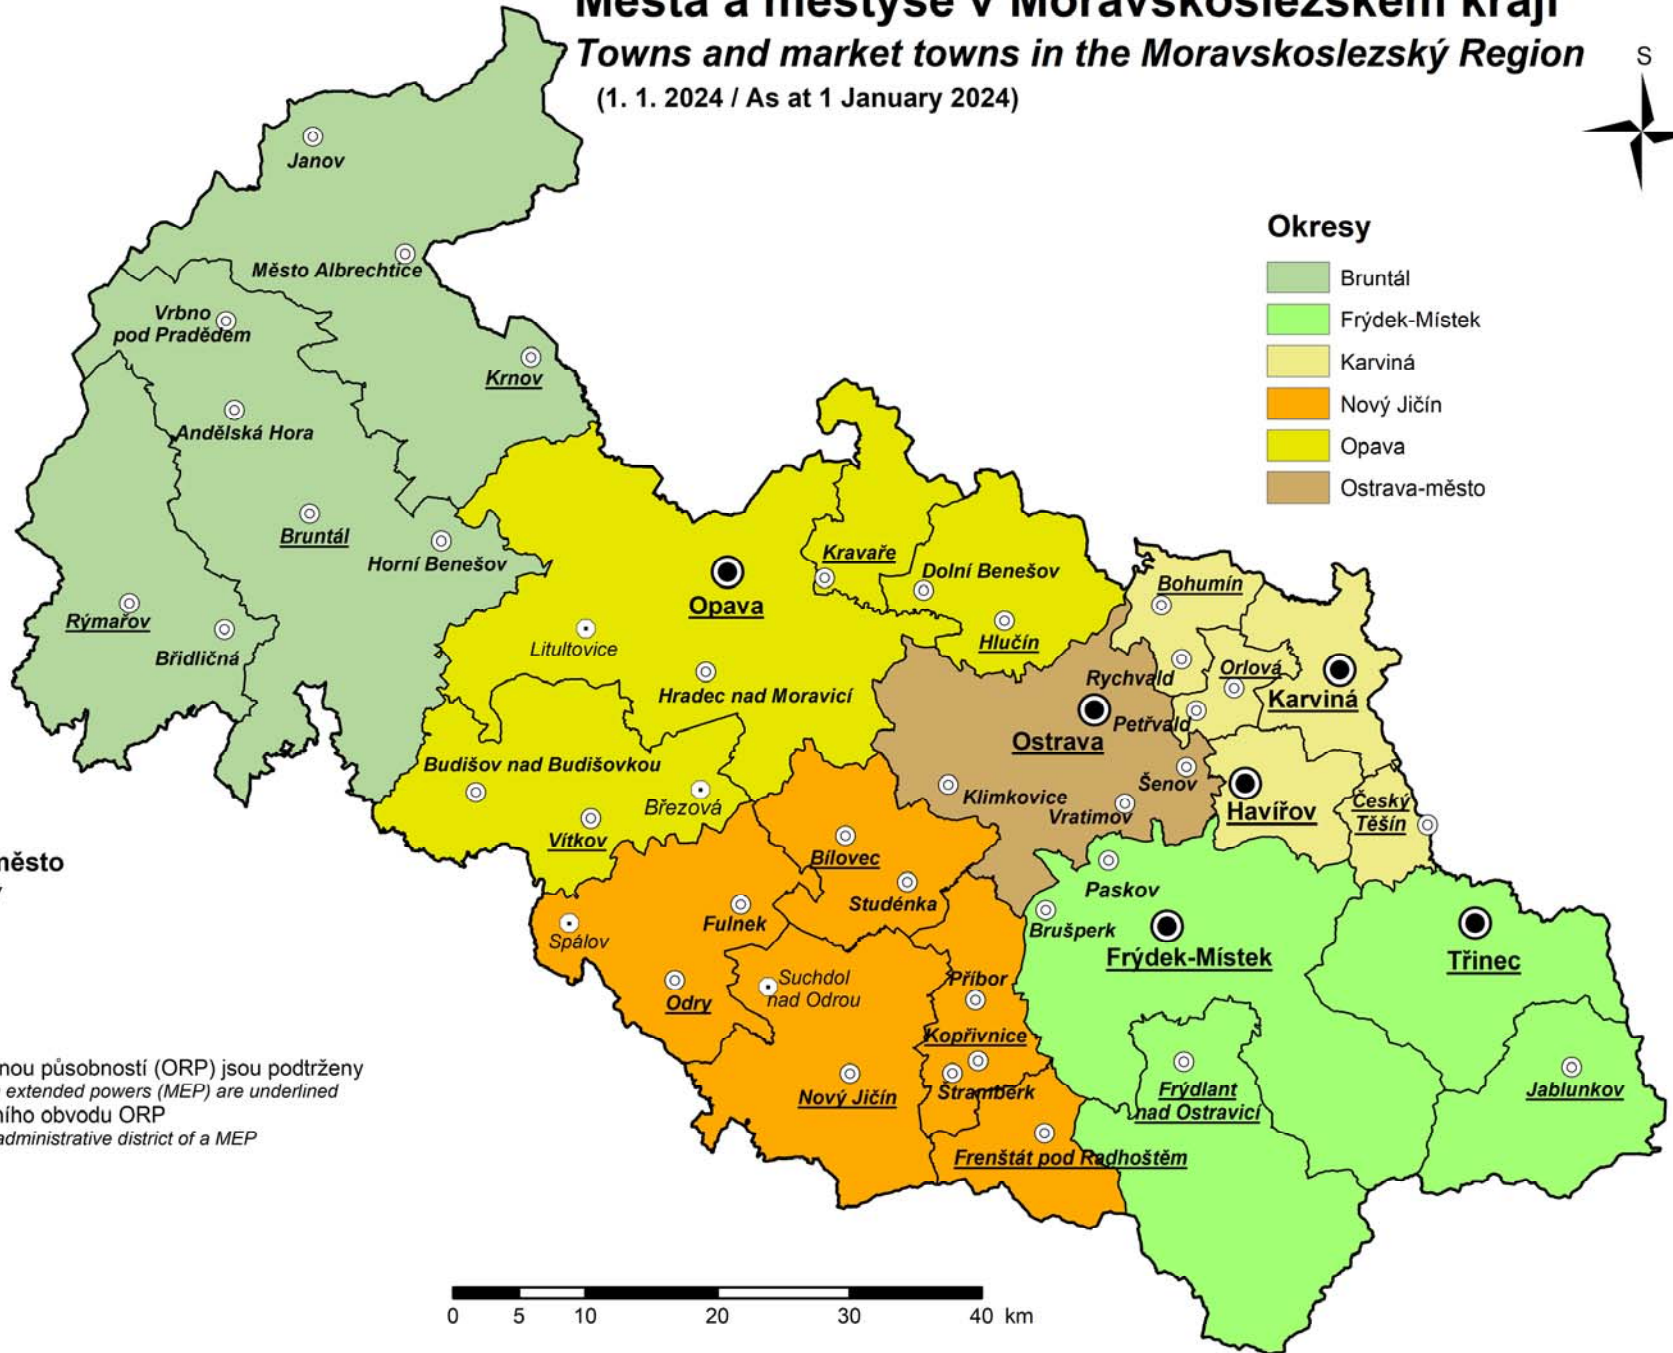

Města a městyse v Moravskoslezském kraji

Towns and market towns in the Moravskoslezský Region

(1. 1. 2024 / As at 1 January 2024)

Okresy

- Bruntál
- Frýdek-Místek
- Karviná
- Nový Jičín
- Opava
- Ostrava-město

- statutární město**
statutory city
- město**
town
- městyse**
market town

obce s rozšířenou působností (ORP) jsou podtrženy
municipality with extended powers (MEP) are underlined
hranice správního obvodu ORP
boundary of an administrative district of a MEP

0 5 10 20 30 40 km