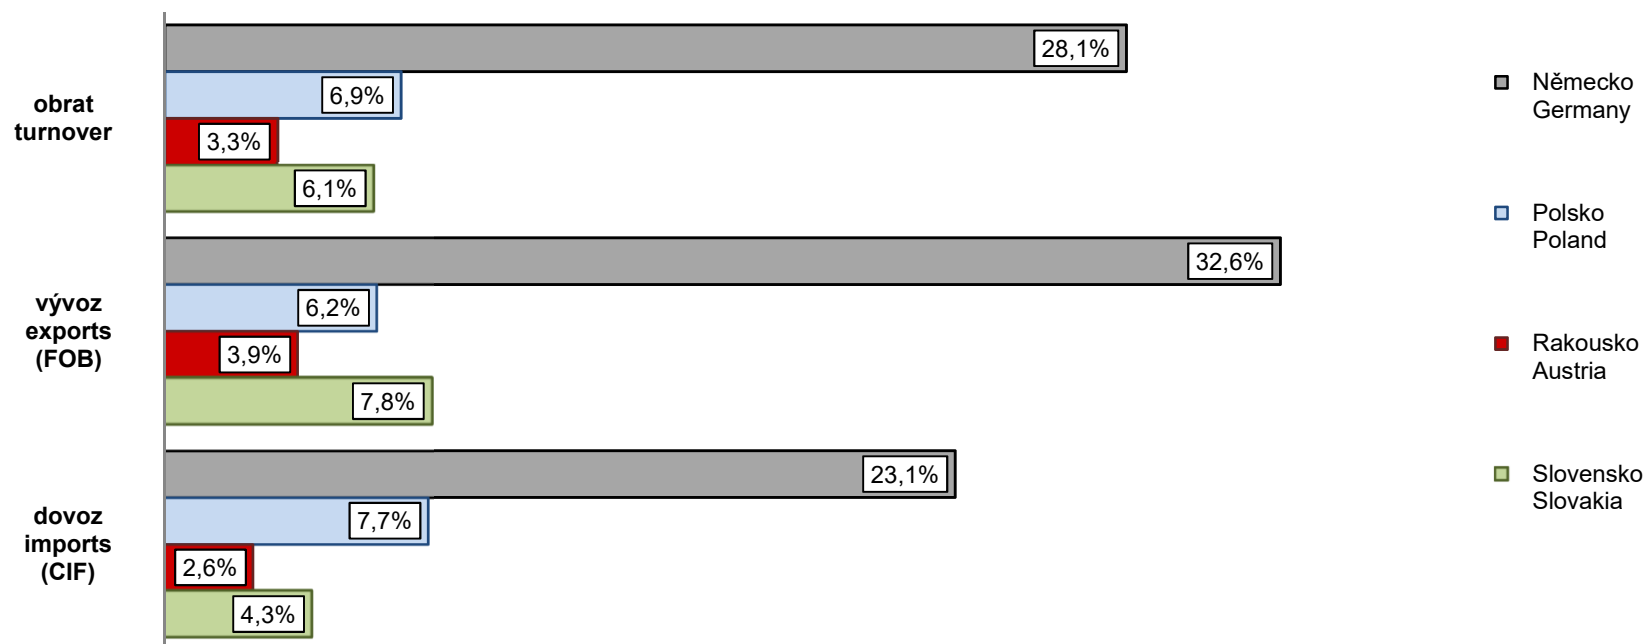

**Pohyb zboží přes hranice se sousedními státy**  
*Cross border movements of goods with neighbouring countries*

**prosinec 2020**  
*December, 2020*

podíl na celkovém pohybu zboží přes hranice ČR v % | *share of total CZ cross border movements of goods in %*