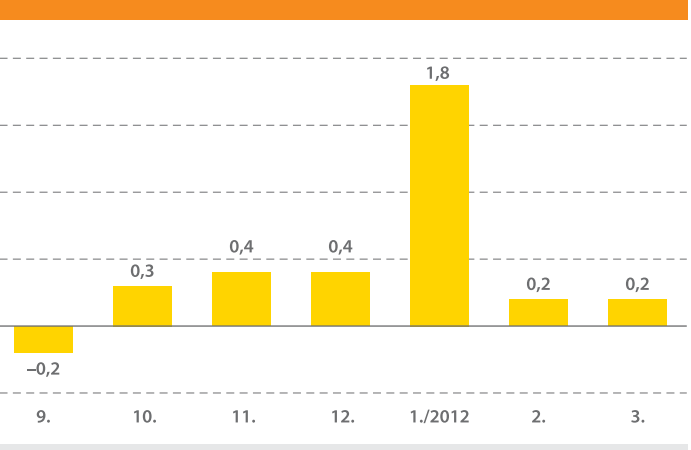

Ceny másla a mléka