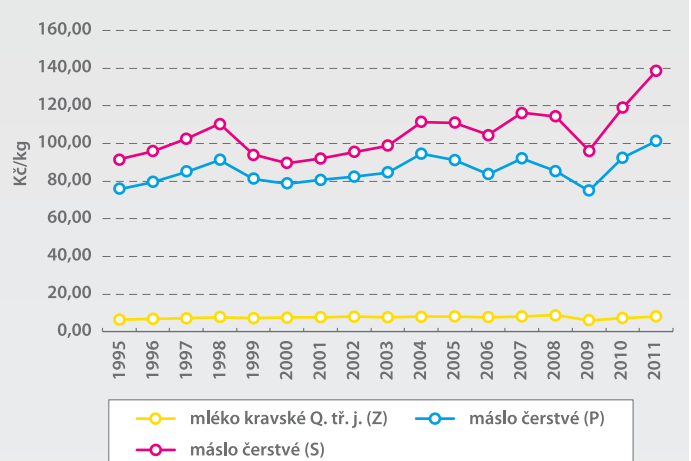

Ceny eidamu a mléka