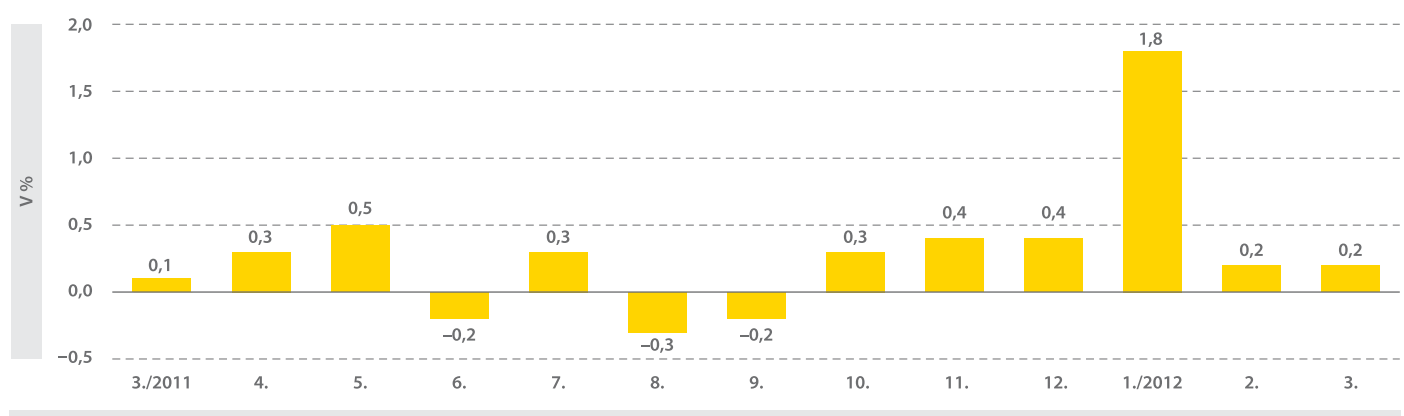

NÁKUPNÍ KOŠÍK | Vývoj cen mléka, másla a eidamu

Grafy zobrazují **vývoj** průměrných spotřebitelských cen (S), cen průmyslových výrobců (P) a cen zemědělských výrobců u vybraných komodit (Z).

Ceny mléka

Ceny eidamu a mléka

Zdroj: ČSÚ

Ceny másla a mléka

Zdroj: ČSÚ

INFLACE | Meziměsíčně

Zdroj: ČSÚ