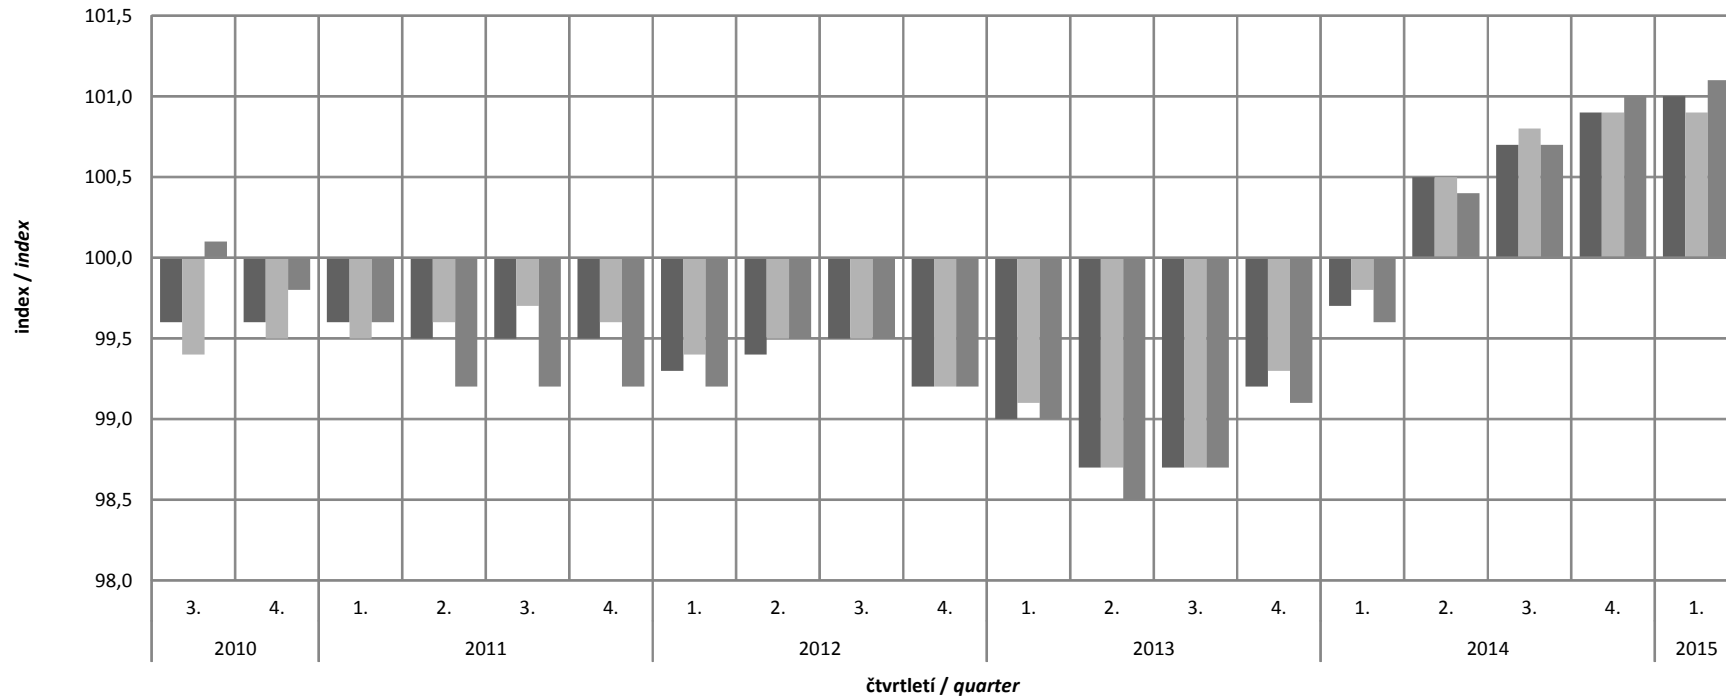

Graf 1: Indexy cen stavebních děl / Price indices of Constructions
meziroční změny / year-on-year changes

- Stavební díla celkem / Constructions in total
- CZ-CC 1 Budovy / CC 1 Buildings
- CZ-CC 2 Inženýrská díla / CC 2 Civil engineering works