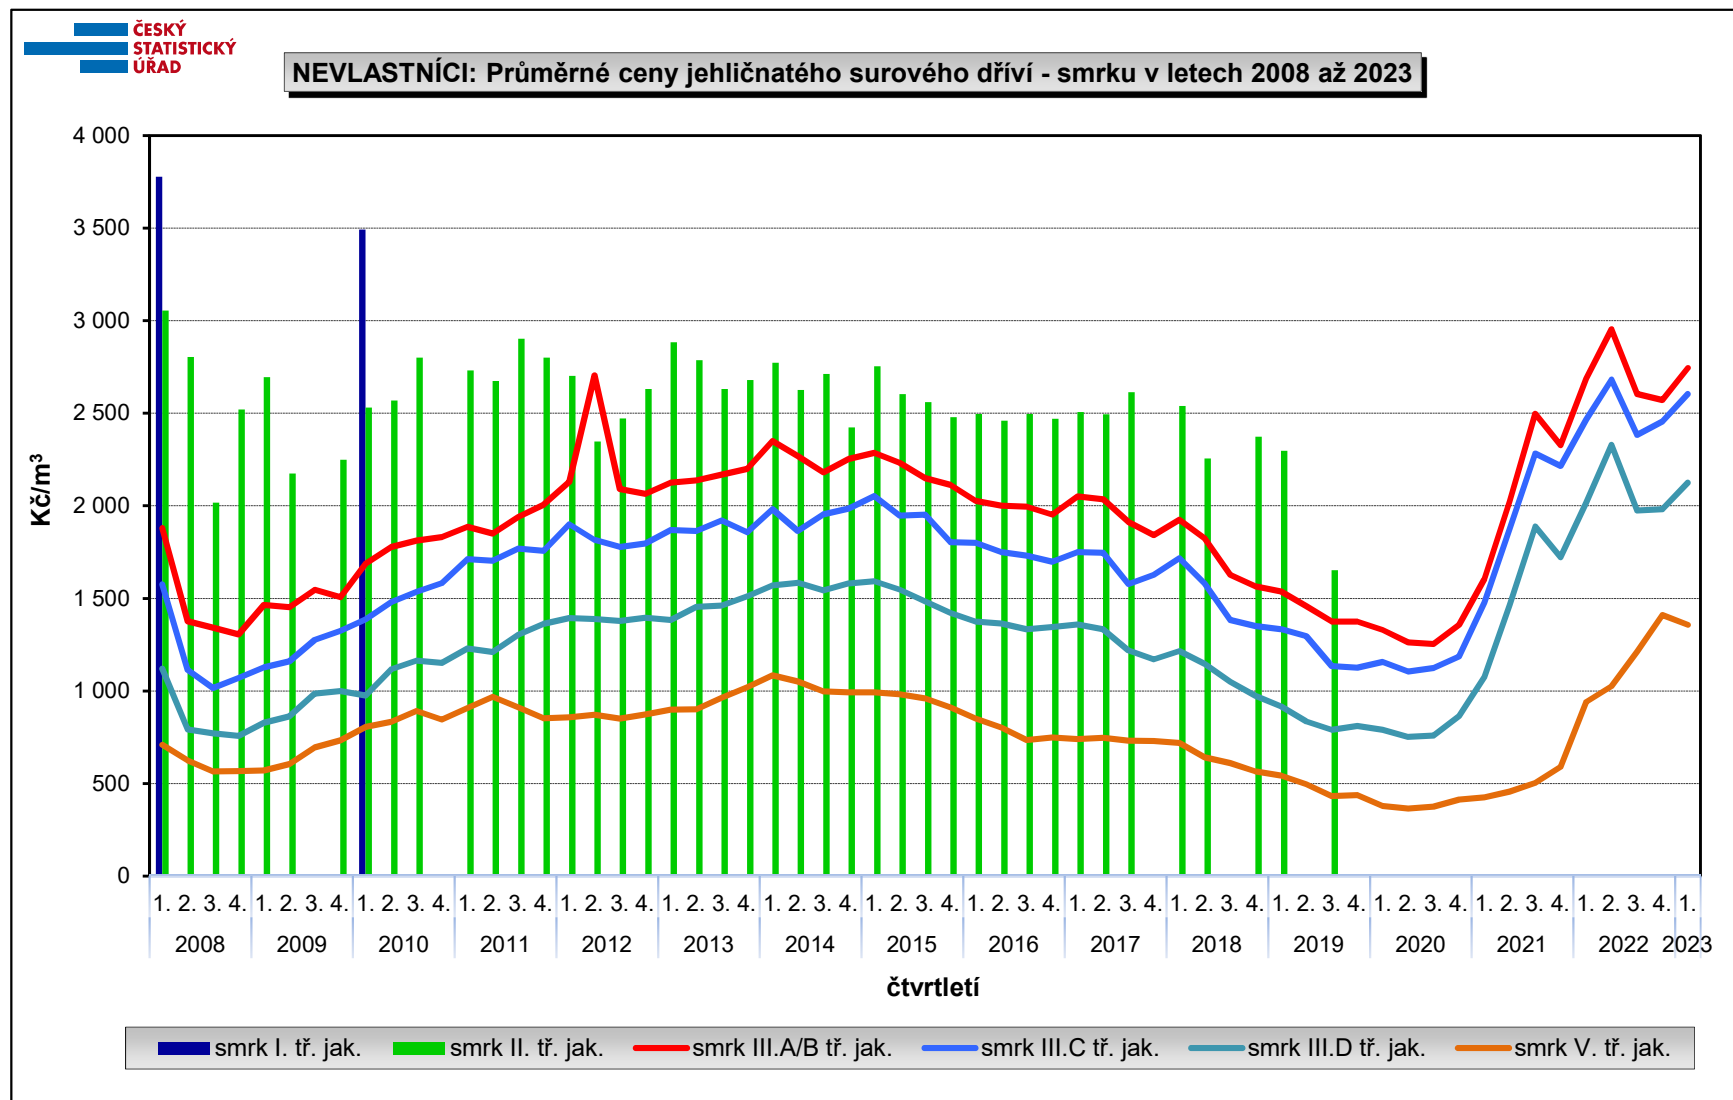

Graf 2

Čtvrtletní data za smrk I. a II. třídy jakosti publikována pouze do roku 2019.