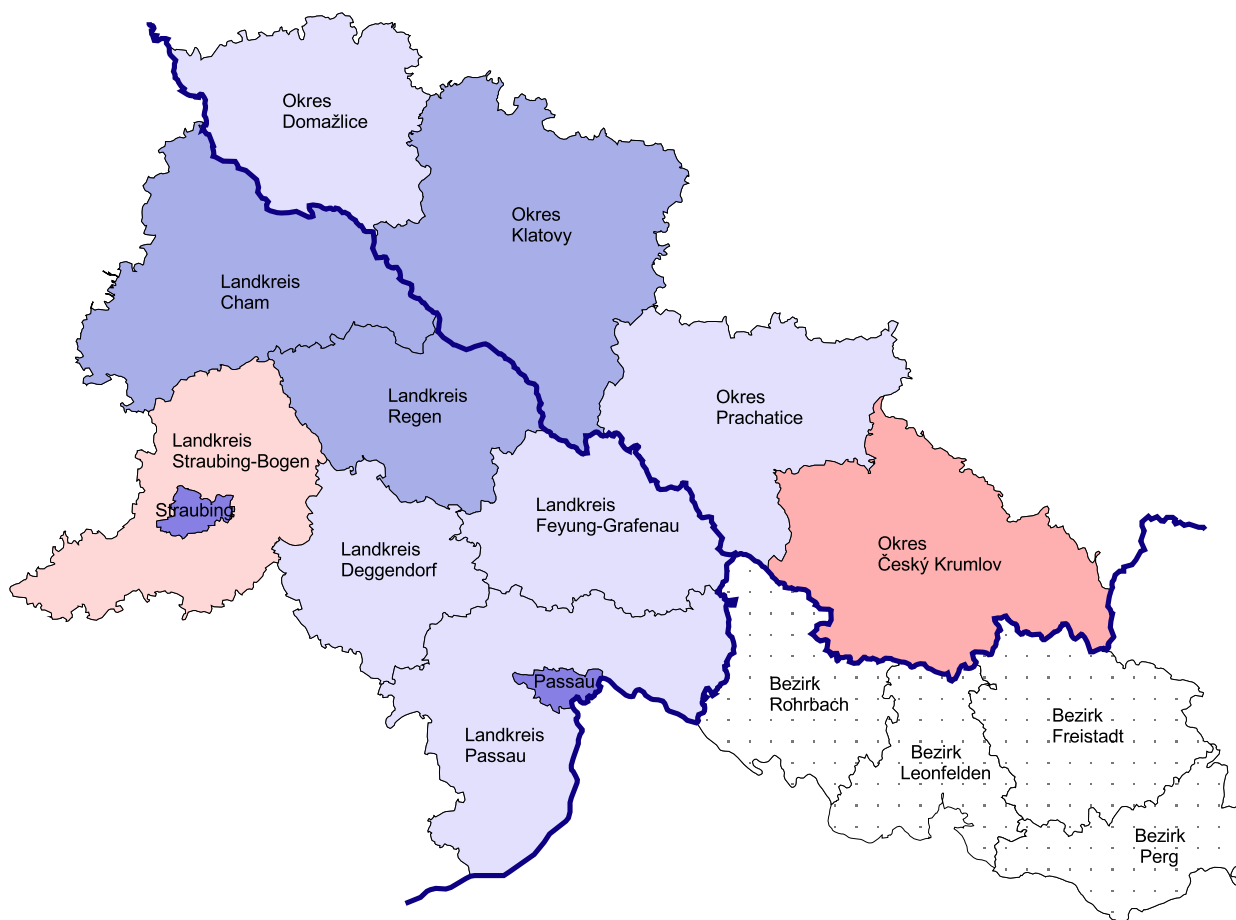

EUROREGION ŠUMAVA / BAYERISCHER WALD/ MÜHLVIERTEL

Přirozený přírůstek na 1000 obyvatel v roce 2002

Přirozený přírůstek na 1000 obyvatel

Zpracoval:
Český statistický úřad
Krajská reprezentace Liberec