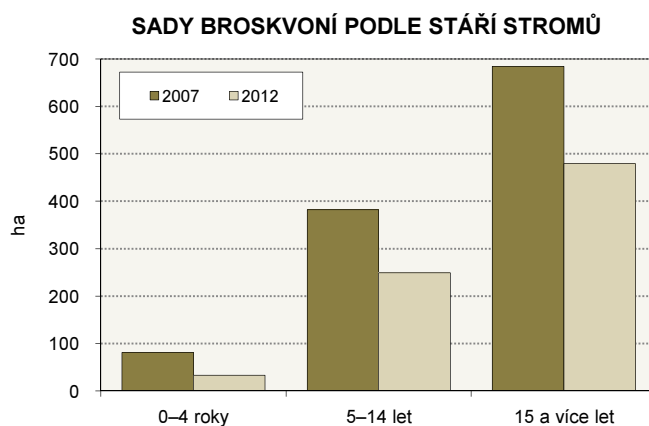

3-7. Broskvoně – plocha sadů podle hustoty a stáří výsadby v roce 2007 a 2012

ha

	Plocha sadů celkem		v tom podle stáří stromů					
			0–4 roky		5–14 let		15 a více let	
	2007	2012	2007	2012	2007	2012	2007	2012
Broskvoně celkem	1 148,15	761,38	81,15	33,04	382,28	249,28	684,72	479,06
v tom hustota výsadby: (stromy/ha)								
do 599	881,72	626,21	42,49	26,00	245,63	170,95	593,60	429,27
600–1 199	234,02	120,95	30,93	7,04	113,29	70,53	89,80	43,38
1 200 a více	32,41	14,22	7,73	.	23,36	7,80	1,32	6,41

STÁŘÍ SADŮ BROSKVONÍ PODLE HUSTOTY VÝSADBY