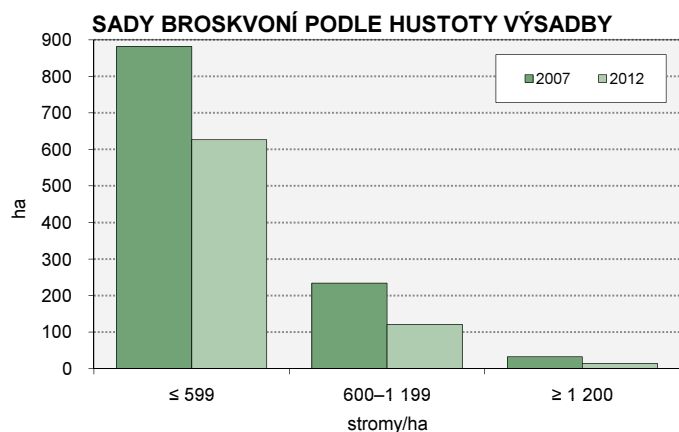

3-7. Broskvoně – plocha sadů podle hustoty a stáří výsadby v roce 2007 a 2012

ha

	Plocha sadů celkem		v tom podle stáří stromů					
			0–4 roky		5–14 let		15 a více let	
	2007	2012	2007	2012	2007	2012	2007	2012
Broskvoně celkem	1 148,15	761,38	81,15	33,04	382,28	249,28	684,72	479,06
v tom hustota výsadby: (stromy/ha)								
do 599	881,72	626,21	42,49	26,00	245,63	170,95	593,60	429,27
600–1 199	234,02	120,95	30,93	7,04	113,29	70,53	89,80	43,38
1 200 a více	32,41	14,22	7,73	.	23,36	7,80	1,32	6,41

STÁŘÍ SADŮ BROSKVONÍ PODLE HUSTOTY VÝSADBY