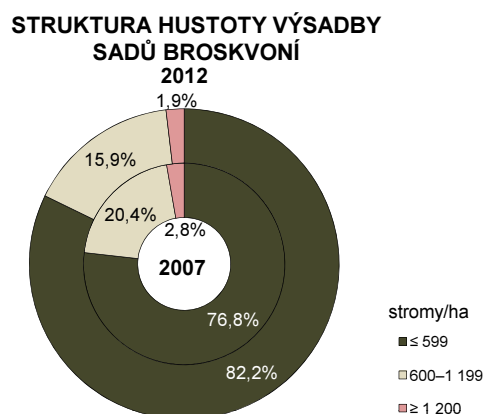

3-7. Broskvoně – plocha sadů podle hustoty a stáří výsadby v roce 2007 a 2012

ha

	Plocha sadů celkem		v tom podle stáří stromů					
			0–4 roky		5–14 let		15 a více let	
	2007	2012	2007	2012	2007	2012	2007	2012
Broskvoně celkem	1 148,15	761,38	81,15	33,04	382,28	249,28	684,72	479,06
v tom hustota výsadby: (stromy/ha)								
do 599	881,72	626,21	42,49	26,00	245,63	170,95	593,60	429,27
600–1 199	234,02	120,95	30,93	7,04	113,29	70,53	89,80	43,38
1 200 a více	32,41	14,22	7,73	.	23,36	7,80	1,32	6,41

STÁŘÍ SADŮ BROSKVONÍ PODLE HUSTOTY VÝSADBY