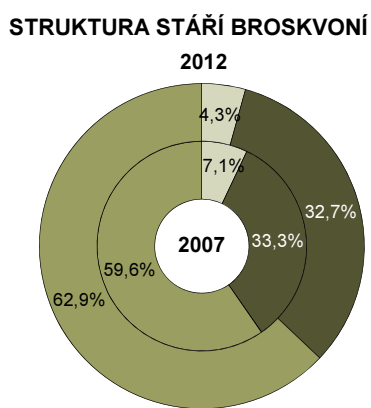

3-7. Broskvoně – plocha sadů podle hustoty a stáří výsadby v roce 2007 a 2012

ha

	Plocha sadů celkem		v tom podle stáří stromů					
			0–4 roky		5–14 let		15 a více let	
	2007	2012	2007	2012	2007	2012	2007	2012
Broskvoně celkem	1 148,15	761,38	81,15	33,04	382,28	249,28	684,72	479,06
v tom hustota výsadby: (stromy/ha)								
do 599	881,72	626,21	42,49	26,00	245,63	170,95	593,60	429,27
600–1 199	234,02	120,95	30,93	7,04	113,29	70,53	89,80	43,38
1 200 a více	32,41	14,22	7,73	.	23,36	7,80	1,32	6,41

STÁŘÍ SADŮ BROSKVONÍ PODLE HUSTOTY VÝSADBY