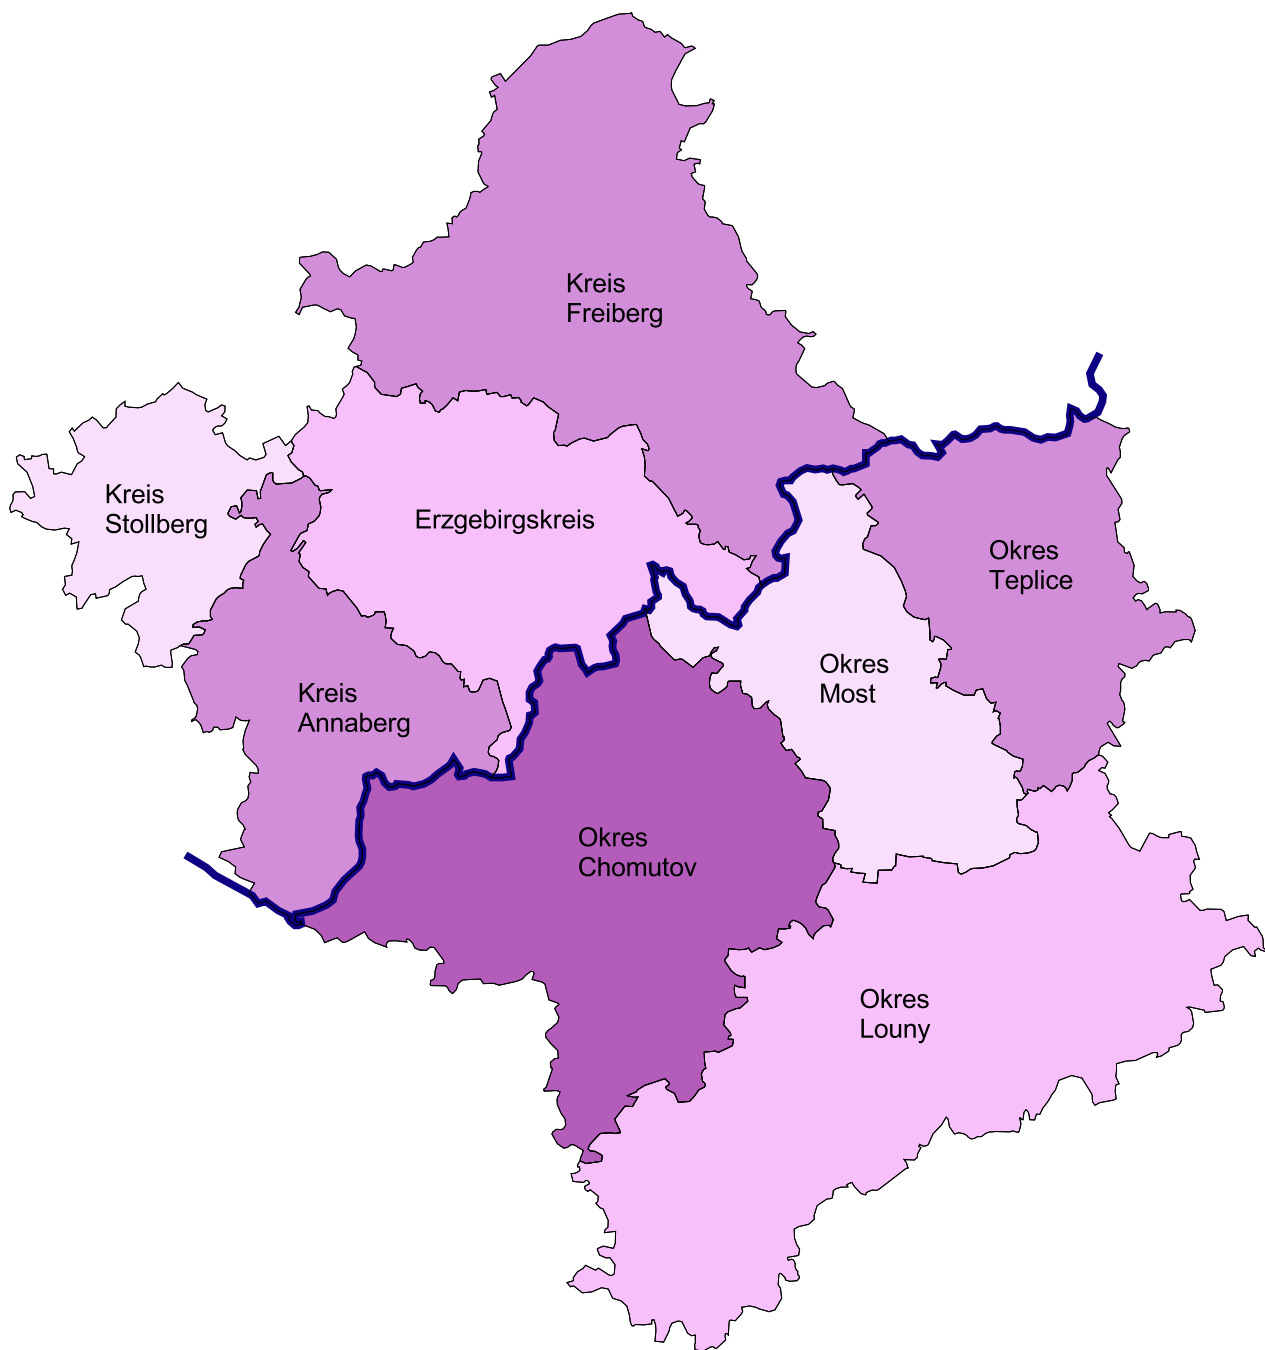

# EUROREGION KRUŠNOHOŘÍ/ERZGEBIRGE

Počet ubytovacích zařízení celkem v roce 2002

Počet ubytovacích zařízení celkem

Zpracoval:  
Český statistický úřad  
Krajská reprezentace Liberec