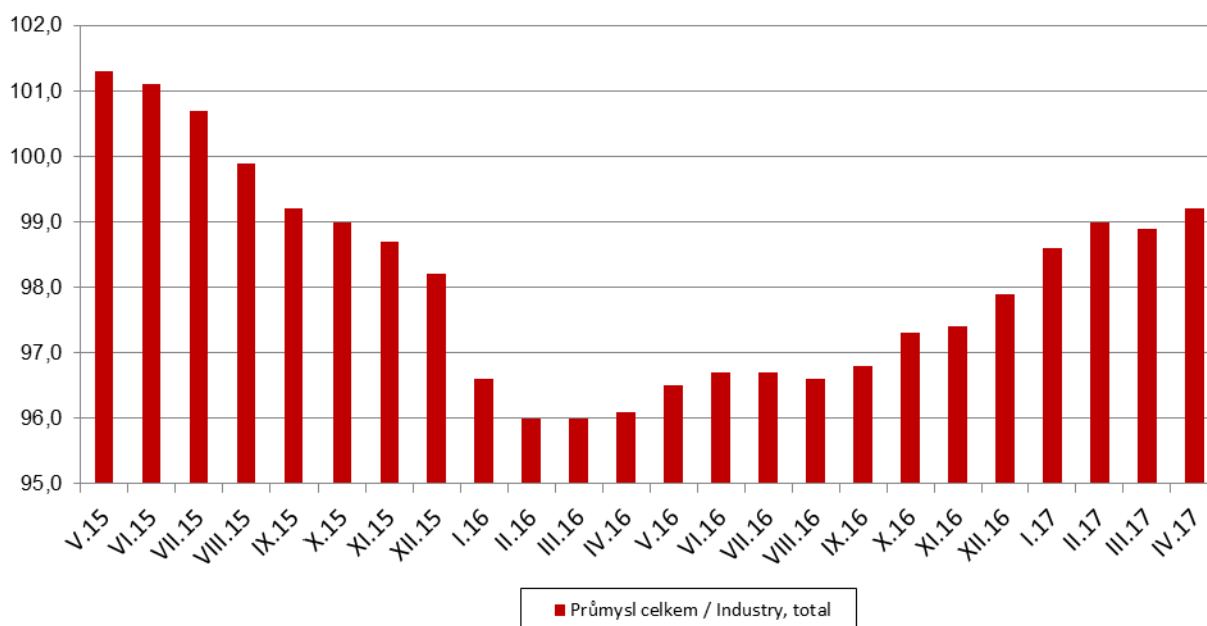

Indexy cen průmyslových výrobců Industrial producer price indices

průměr 2015 = 100 / 2015 average = 100

- Výrobky a služby zpracovatelského průmyslu / Manufactured products
- Elektřina, plyn, pára a klimatizovaný vzduch / Electricity, gas, steam and air conditioning
- ◆ Těžba a dobývání / Mining and quarrying
- × Zásobování vodou, služby související s odpadními vodami / Water supply; sewerage, waste management and remediation services