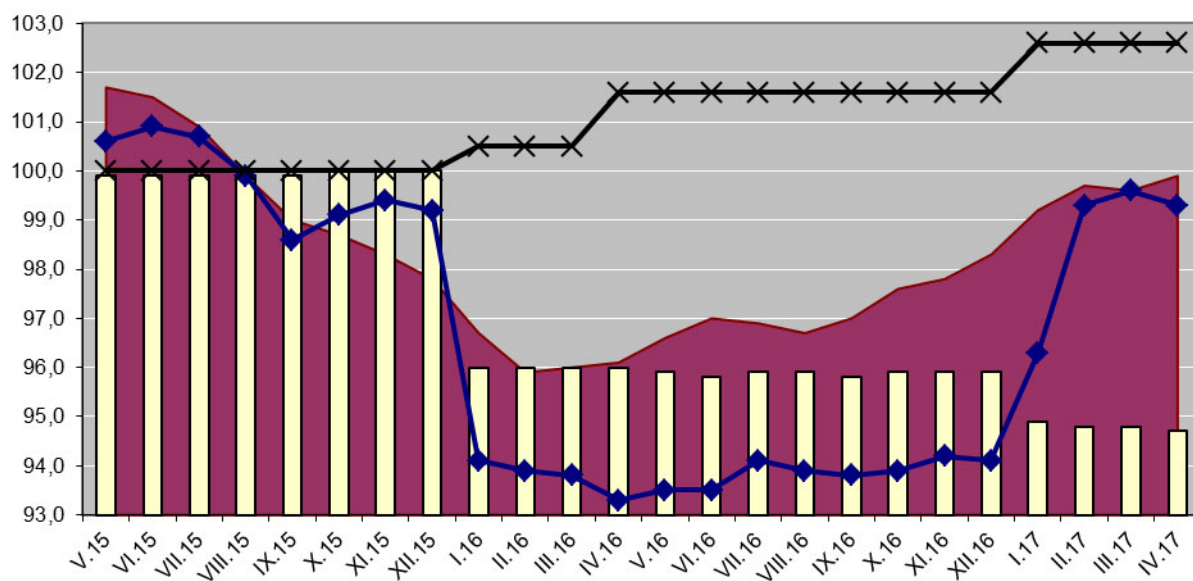

Indexy cen průmyslových výrobců Industrial producer price indices

průměr 2015 = 100 / 2015 average = 100

- Výrobky a služby zpracovatelského průmyslu / Manufactured products
- Elektřina, plyn, pára a klimatizovaný vzduch / Electricity, gas, steam and air conditioning
- ◆ Těžba a dobývání / Mining and quarrying
- × Zásobování vodou, služby související s odpadními vodami / Water supply; sewerage, waste management and remediation services