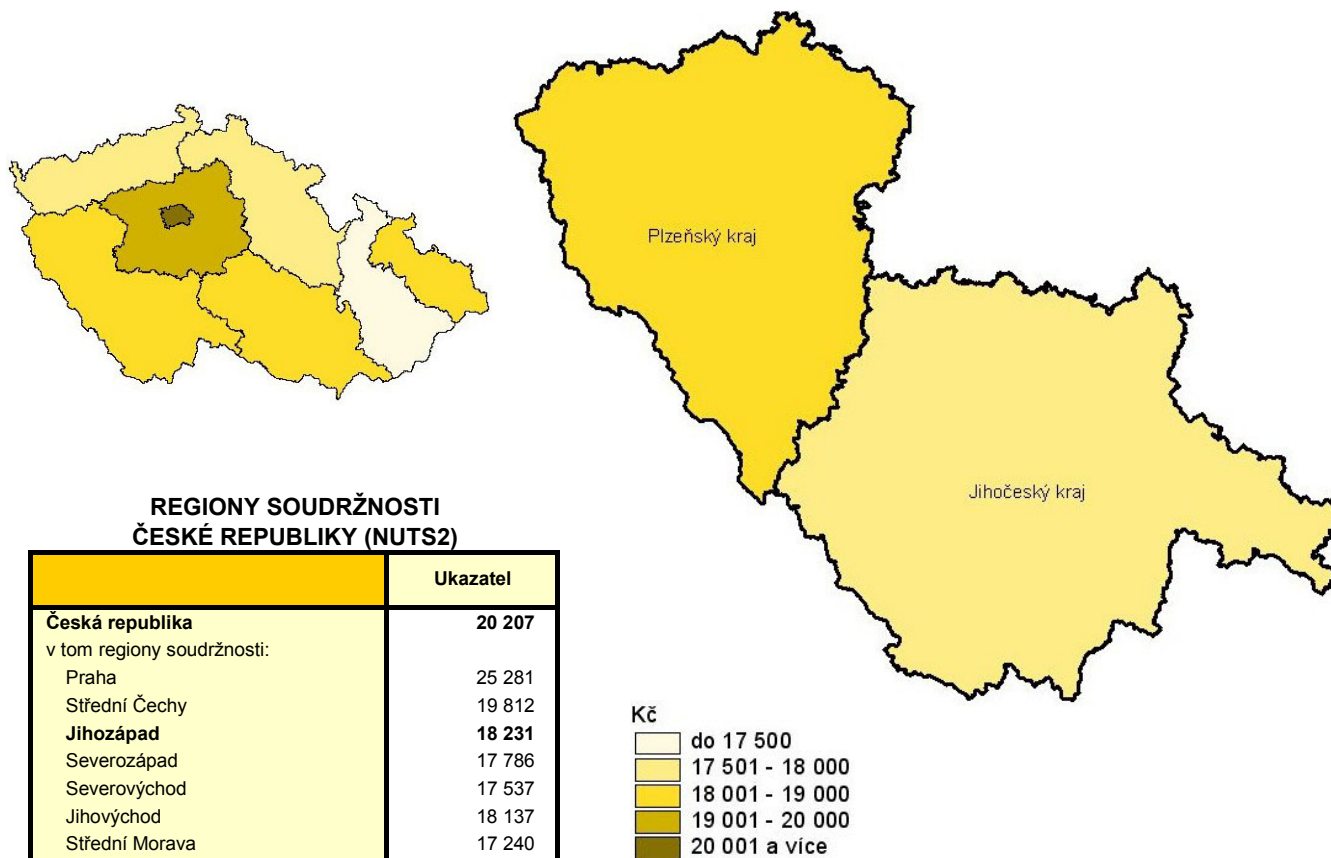

## Průměrná hrubá měsíční mzda v roce 2006 – fyzické osoby (Kč)

(Údaje v územní struktuře roku 2006)

Předběžné údaje.

Průměrná hrubá měsíční mzda představuje podíl mezd bez ostatních osobních nákladů připadající na jednoho zaměstnance evidenčního počtu za měsíc. Do mezd se zahrnují základní mzdy a platy, příplatky a doplatky ke mzdě nebo platu, prémie a odměny, náhrady mezd a platů, odměny za pracovní pohotovost a jiné složky mzdy nebo platu, které byly v daném období zaměstnancům zúčtovány k výplatě. Jedná se o hrubé mzdy, tj. před snížením o pojistné na všeobecné zdravotní pojištění a sociální zabezpečení, zálohové splátky daně z příjmů fyzických osob a další zákonné nebo se zaměstnancem dohodnuté srážky.

### KRAJE ČESKÉ REPUBLIKY (NUTS3)

	Ukazatel
<b>Česká republika</b>	<b>20 207</b>
v tom kraje:	
Hl. město Praha	25 281
Středočeský	19 812
<b>Jihočeský</b>	<b>17 732</b>
<b>Plzeňský</b>	<b>18 731</b>
Karlovarský	16 998
Ústecký	18 097
Liberecký	18 120
Královéhradecký	17 313
Pardubický	17 269
Vysočina	17 622
Jihomoravský	18 356
Olomoucký	17 087
Zlínský	17 387
Moravskoslezský	18 690

### REGIONY SOUDRŽNOSTI ČESKÉ REPUBLIKY (NUTS2)

	Ukazatel
<b>Česká republika</b>	<b>20 207</b>
v tom regiony soudržnosti:	
Praha	25 281
Střední Čechy	19 812
<b>Jihozápad</b>	<b>18 231</b>
Severozápad	17 786
Severovýchod	17 537
Jihovýchod	18 137
Střední Morava	17 240
Moravskoslezsko	18 690