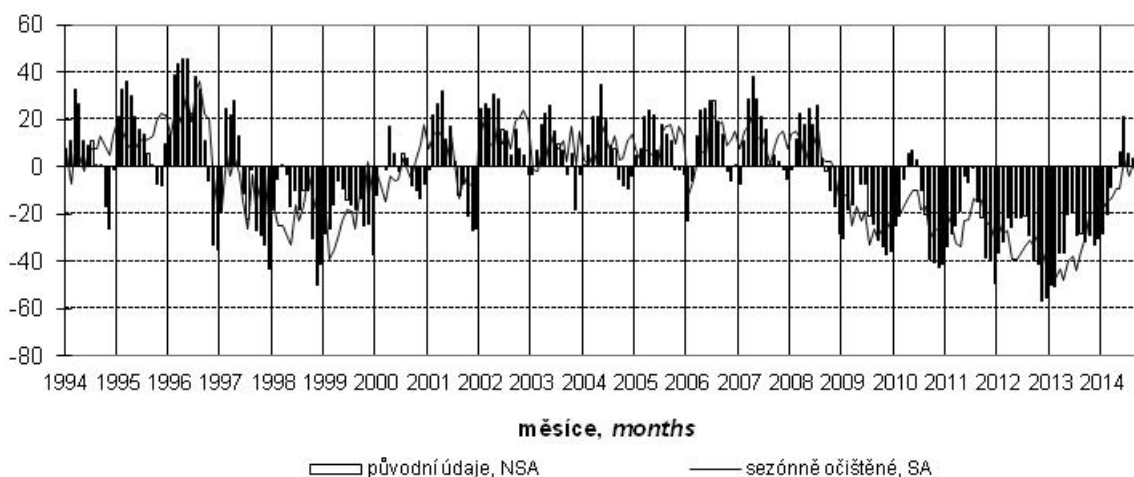

Konjunkturální průzkum ve stavebních podnicích *Business Cycle Survey in Construction*

Očekávaná ekonomická situace ve stavebnictví *Expected economic situation in construction*

salda v %
balances in %

Očekávaná celková poptávka ve stavebnictví *Expected total demand in construction*

salda v %
balances in %

Indikátor důvěry ve stavebnictví *Confidence indicator in construction*

salda v %
balances in %

Názory podniků na vývoj v příštích 3 měsících podle počtu zaměstnanců (sezónně neočištěno)
Expected development in enterprises by number of employees in next three months (not seasonally adjusted)