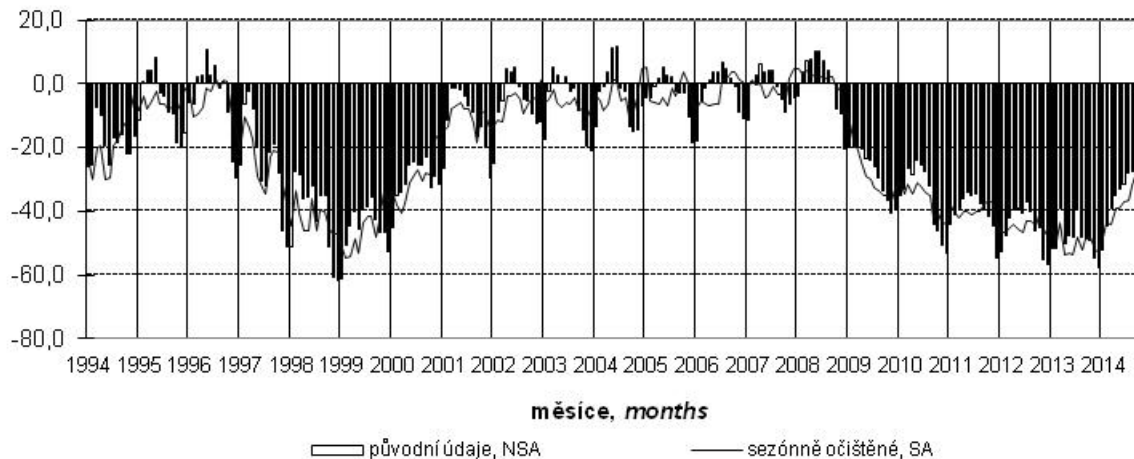

Konjunkturální průzkum ve stavebních podnicích *Business Cycle Survey in Construction*

Očekávaná ekonomická situace ve stavebnictví *Expected economic situation in construction*

salda v %
balances in %

Očekávaná celková poptávka ve stavebnictví *Expected total demand in construction*

salda v %
balances in %

Indikátor důvěry ve stavebnictví *Confidence indicator in construction*

salda v %
balances in %

Názory podniků na vývoj v příštích 3 měsících podle počtu zaměstnanců (sezónně neočištěno)
Expected development in enterprises by number of employees in next three months (not seasonally adjusted)