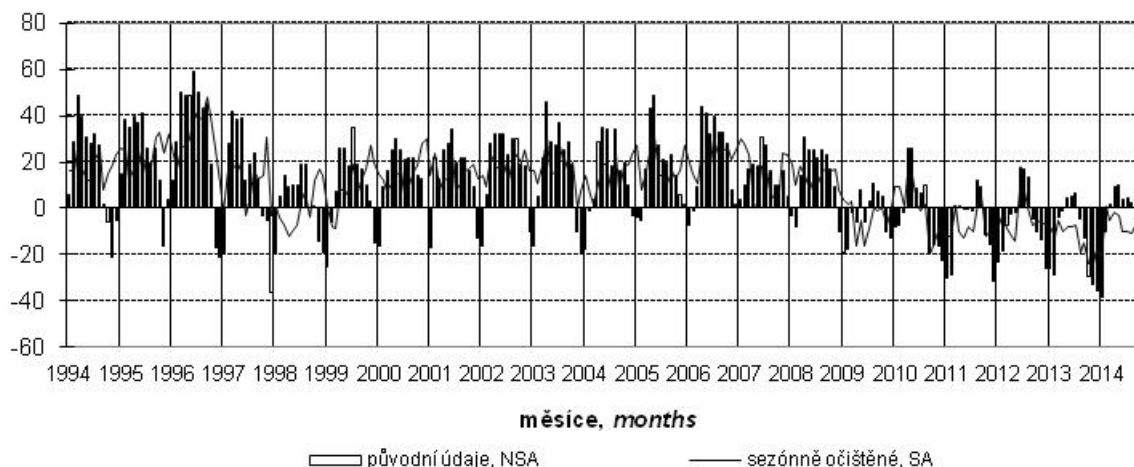

Konjunkturální průzkum ve stavebních podnicích *Business Cycle Survey in Construction*

Očekávaná ekonomická situace ve stavebnictví *Expected economic situation in construction*

salda v %
balances in %

Očekávaná celková poptávka ve stavebnictví *Expected total demand in construction*

salda v %
balances in %

Indikátor důvěry ve stavebnictví *Confidence indicator in construction*

salda v %
balances in %

Názory podniků na vývoj v příštích 3 měsících podle počtu zaměstnanců (sezónně neočištěno)
Expected development in enterprises by number of employees in next three months (not seasonally adjusted)