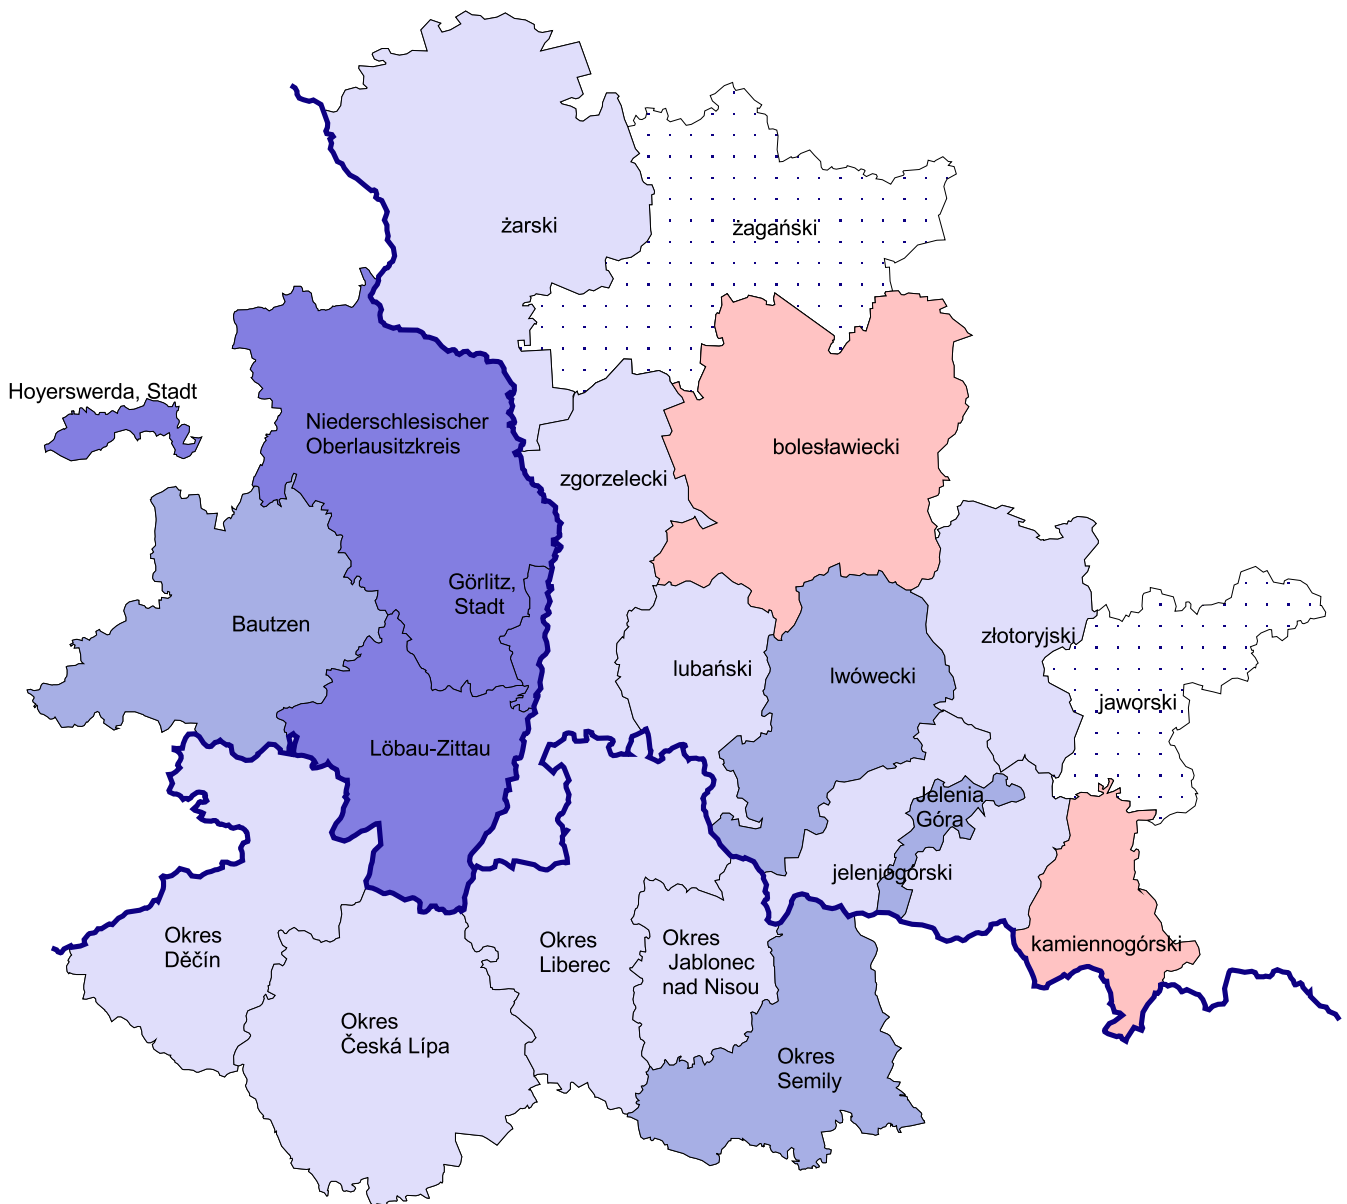

# EUROREGION NEISSE-NISA-NYSA

Přirozený přírůstek na 1000 obyvatel v roce 2002

Přirozený přírůstek na 1000 obyvatel

Zpracoval:  
Český statistický úřad  
Krajská reprezentace Liberec