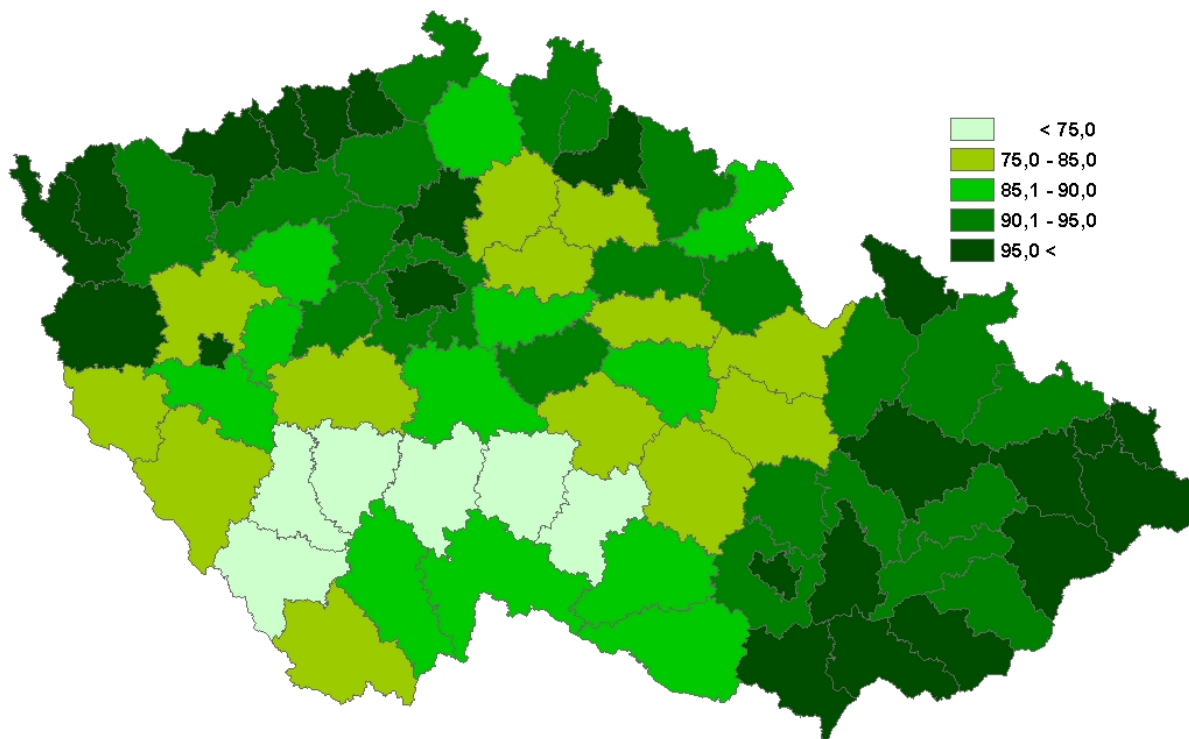

Kartogram 7: Obce s vlastní webovou stránkou v okresech ČR*, k 31.12. 2007

* % obcí daného regionu

Zdroj: Český statistický úřad, 2008