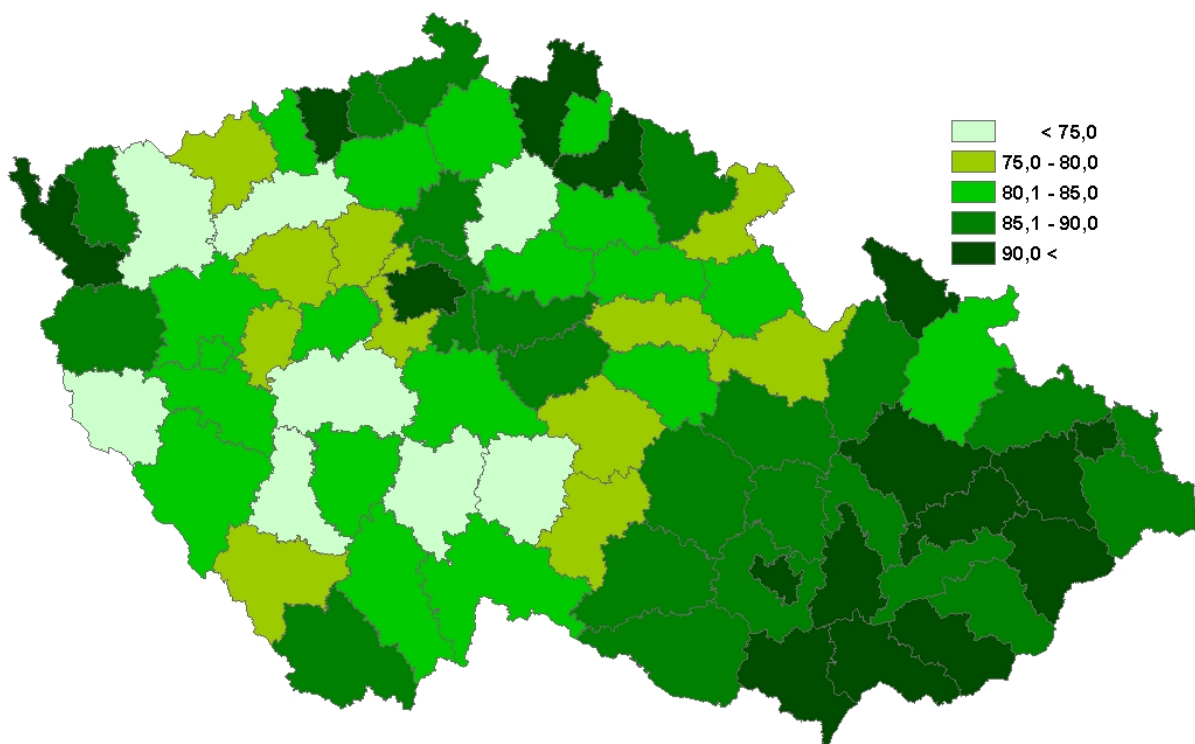

KARTOGRAMY

Kartogram 1: Obce s vysokorychlostním připojením k internetu v krajích ČR*, k 31.12. 2007

* % obcí daného regionu

Zdroj: Český statistický úřad, 2008

Kartogram 2: Obce s 1 000 a méně obyvateli s vysokorychlostním připojením k internetu v krajích ČR*, k 31.12. 2007

* % obcí daného regionu

Zdroj: Český statistický úřad, 2008

Kartogram 3: Obce s vysokorychlostním připojením k internetu v okresech ČR*, k 31.12. 2007

* % obcí daného regionu

Zdroj: Český statistický úřad, 2008