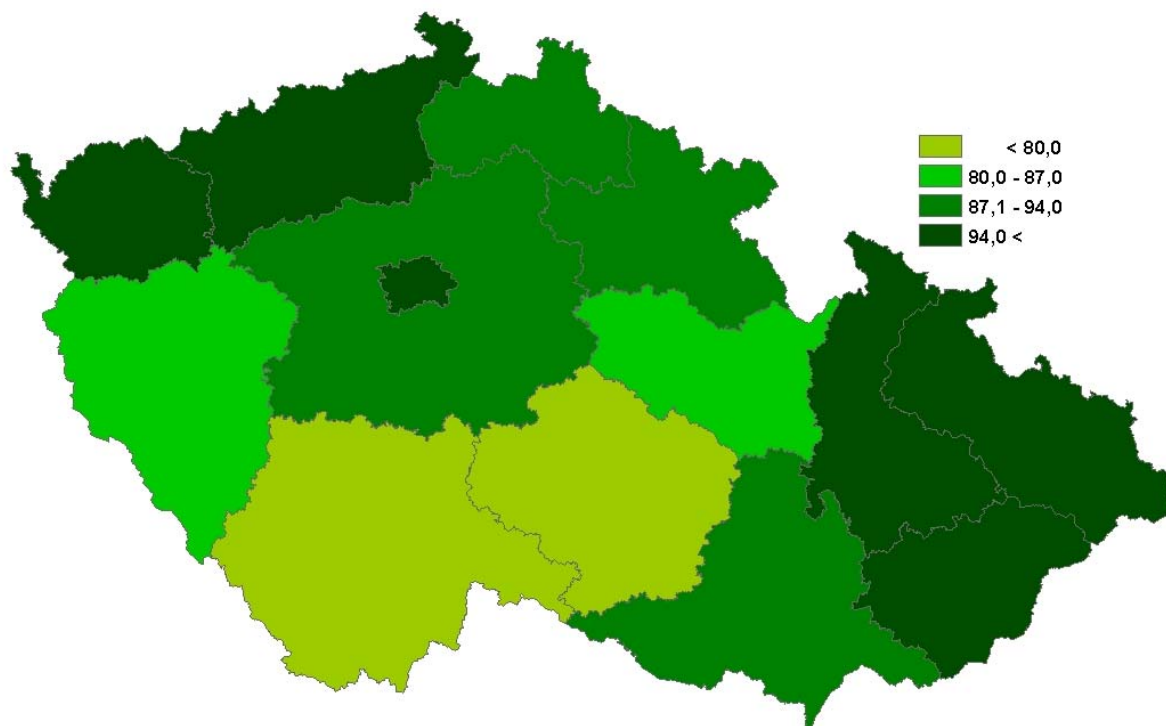

KARTOGRAMY

Kartogram 1: Obce s vysokorychlostním připojením k internetu v krajích ČR*, k 31.12. 2007

* % obcí daného regionu

Zdroj: Český statistický úřad, 2008

Kartogram 2: Obce s 1 000 a méně obyvateli s vysokorychlostním připojením k internetu v krajích ČR*, k 31.12. 2007

* % obcí daného regionu

Zdroj: Český statistický úřad, 2008

Kartogram 3: Obce s vysokorychlostním připojením k internetu v okresech ČR*, k 31.12. 2007

* % obcí daného regionu

Zdroj: Český statistický úřad, 2008

Kartogram 4: Obce s 1 000 a méně obyvateli s vysokorychlostním připojením k internetu v okresech ČR*, k 31.12. 2007

* % obcí daného regionu

Zdroj: Český statistický úřad, 2008

Kartogram 5: Obce s vlastní webovou stránkou v krajích ČR*, k 31.12. 2007