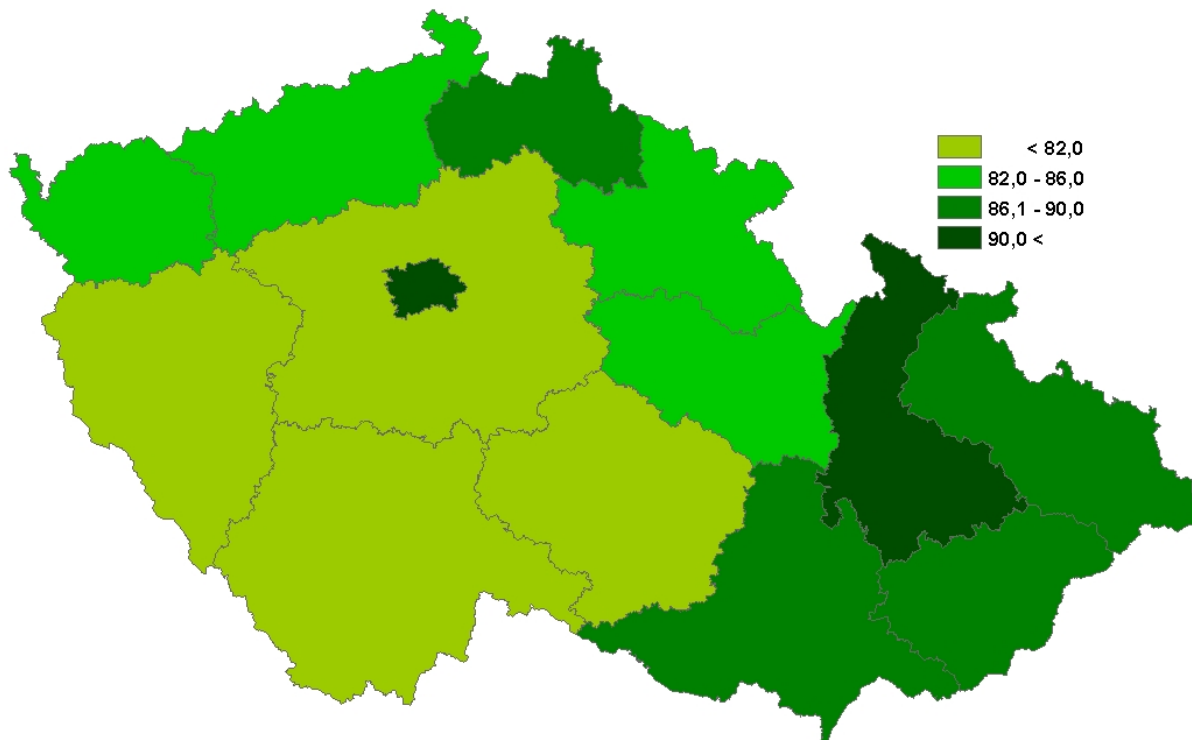

KARTOGRAMY

Kartogram 1: Obce s vysokorychlostním připojením k internetu v krajích ČR*, k 31.12. 2007

* % obcí daného regionu

Zdroj: Český statistický úřad, 2008

Kartogram 2: Obce s 1 000 a méně obyvateli s vysokorychlostním připojením k internetu v krajích ČR*, k 31.12. 2007

* % obcí daného regionu

Zdroj: Český statistický úřad, 2008

Kartogram 3: Obce s vysokorychlostním připojením k internetu v okresech ČR*, k 31.12. 2007

* % obcí daného regionu

Zdroj: Český statistický úřad, 2008