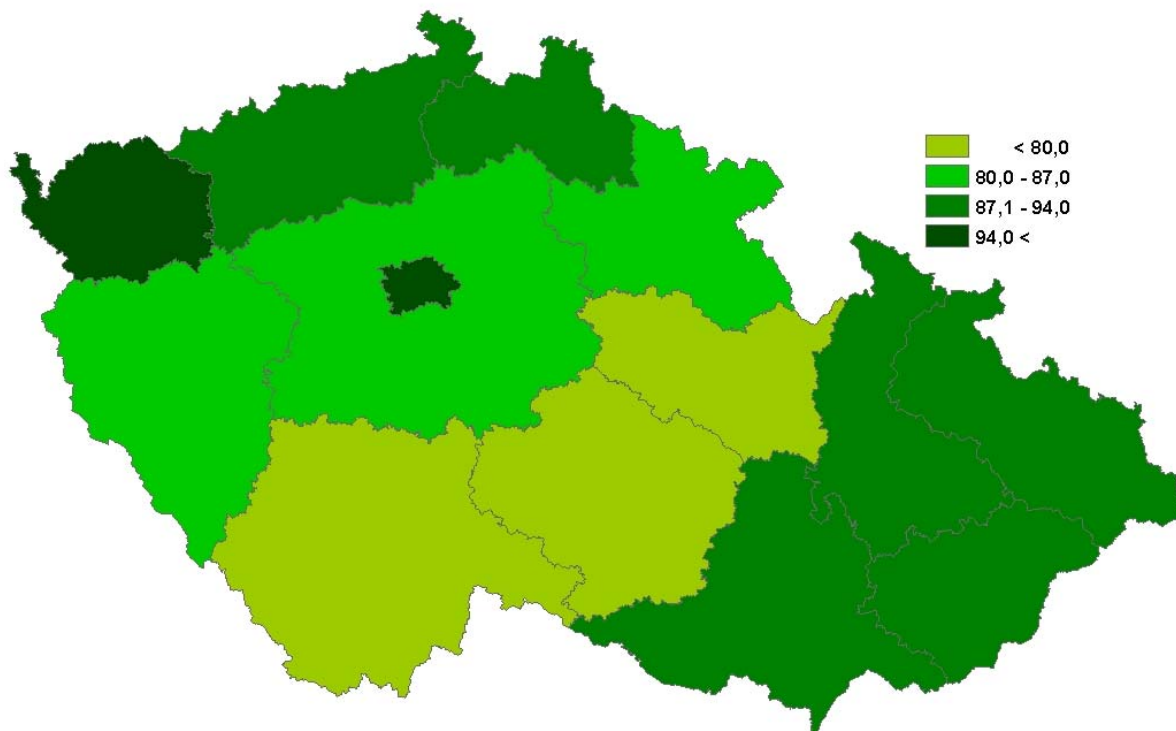

KARTOGRAMY

Kartogram 1: Obce s vysokorychlostním připojením k internetu v krajích ČR*, k 31.12. 2007

* % obcí daného regionu

Zdroj: Český statistický úřad, 2008

Kartogram 2: Obce s 1 000 a méně obyvateli s vysokorychlostním připojením k internetu v krajích ČR*, k 31.12. 2007

Kartogram 4: Obce s 1 000 a méně obyvateli s vysokorychlostním připojením k internetu v okresech ČR*, k 31.12. 2007

* % obcí daného regionu

Zdroj: Český statistický úřad, 2008

Kartogram 5: Obce s vlastní webovou stránkou v krajích ČR*, k 31.12. 2007

* % obcí daného regionu

Zdroj: Český statistický úřad, 2008

Kartogram 6: Obce s 1 000 a méně obyvateli s vlastní webovou stránkou v krajích ČR*, k 31.12. 2007

* % obcí daného regionu

Zdroj: Český statistický úřad, 2008