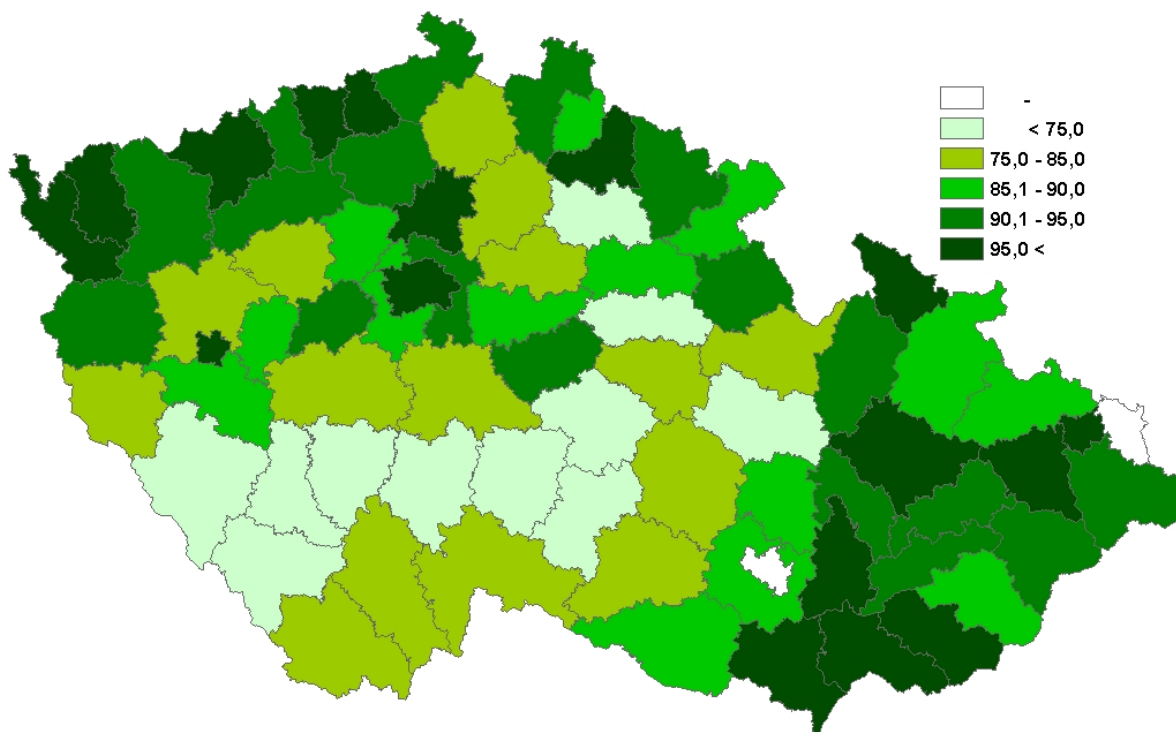

Kartogram 8: Obce s 1 000 a méně obyvateli s vlastní webovou stránkou v okresech ČR*, k 31.12. 2007

* % obcí daného regionu

Zdroj: Český statistický úřad, 2008