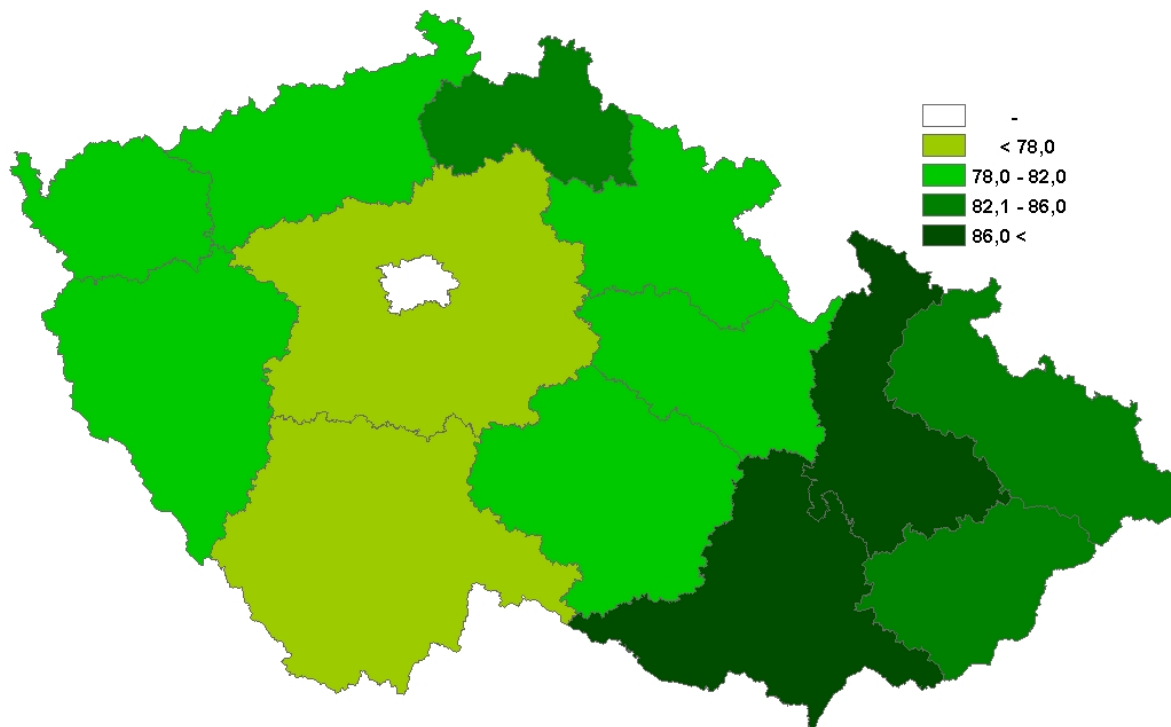

KARTOGRAMY

Kartogram 1: Obce s vysokorychlostním připojením k internetu v krajích ČR*, k 31.12. 2007

* % obcí daného regionu

Zdroj: Český statistický úřad, 2008

Kartogram 2: Obce s 1 000 a méně obyvateli s vysokorychlostním připojením k internetu v krajích ČR*, k 31.12. 2007

* % obcí daného regionu

Zdroj: Český statistický úřad, 2008

Kartogram 3: Obce s vysokorychlostním připojením k internetu v okresech ČR*, k 31.12. 2007

* % obcí daného regionu

Zdroj: Český statistický úřad, 2008