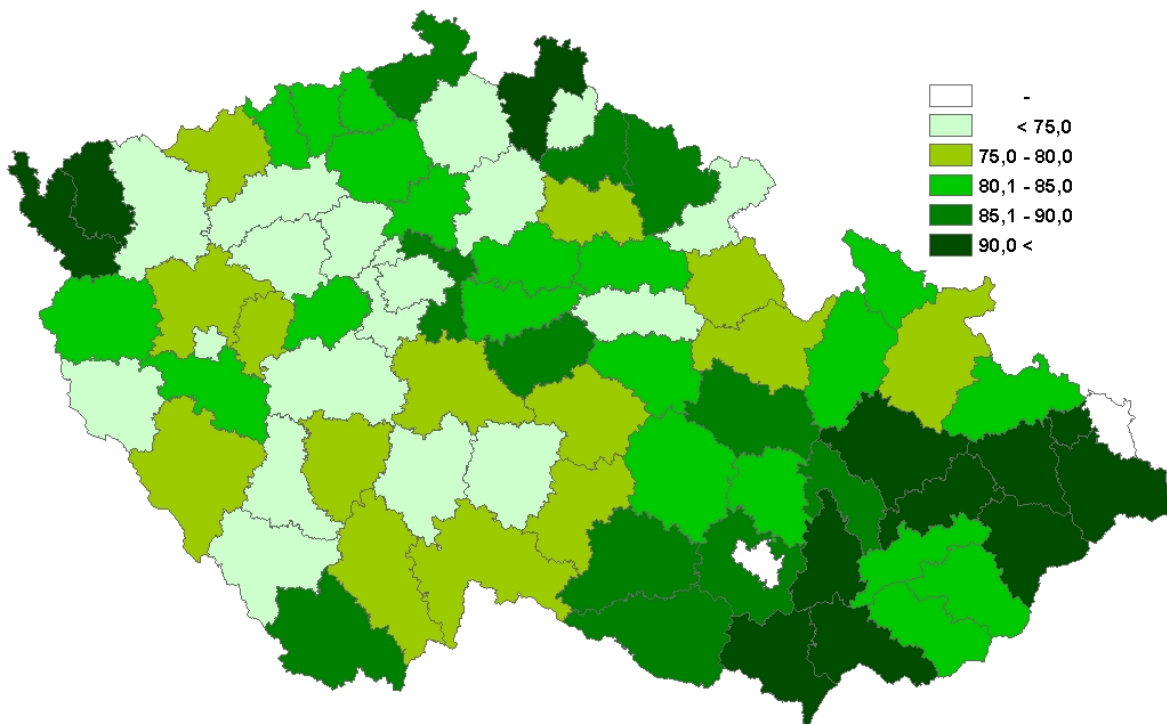

KARTOGRAMY

Kartogram 1: Obce s vysokorychlostním připojením k internetu v krajích ČR*, k 31.12. 2007

* % obcí daného regionu

Zdroj: Český statistický úřad, 2008

Kartogram 2: Obce s 1 000 a méně obyvateli s vysokorychlostním připojením k internetu v krajích ČR*, k 31.12. 2007

* % obcí daného regionu

Zdroj: Český statistický úřad, 2008

Kartogram 3: Obce s vysokorychlostním připojením k internetu v okresech ČR*, k 31.12. 2007

* % obcí daného regionu

Zdroj: Český statistický úřad, 2008

Kartogram 4: Obce s 1 000 a méně obyvateli s vysokorychlostním připojením k internetu v okresech ČR*, k 31.12. 2007

* % obcí daného regionu

Zdroj: Český statistický úřad, 2008

Kartogram 5: Obce s vlastní webovou stránkou v krajích ČR*, k 31.12. 2007