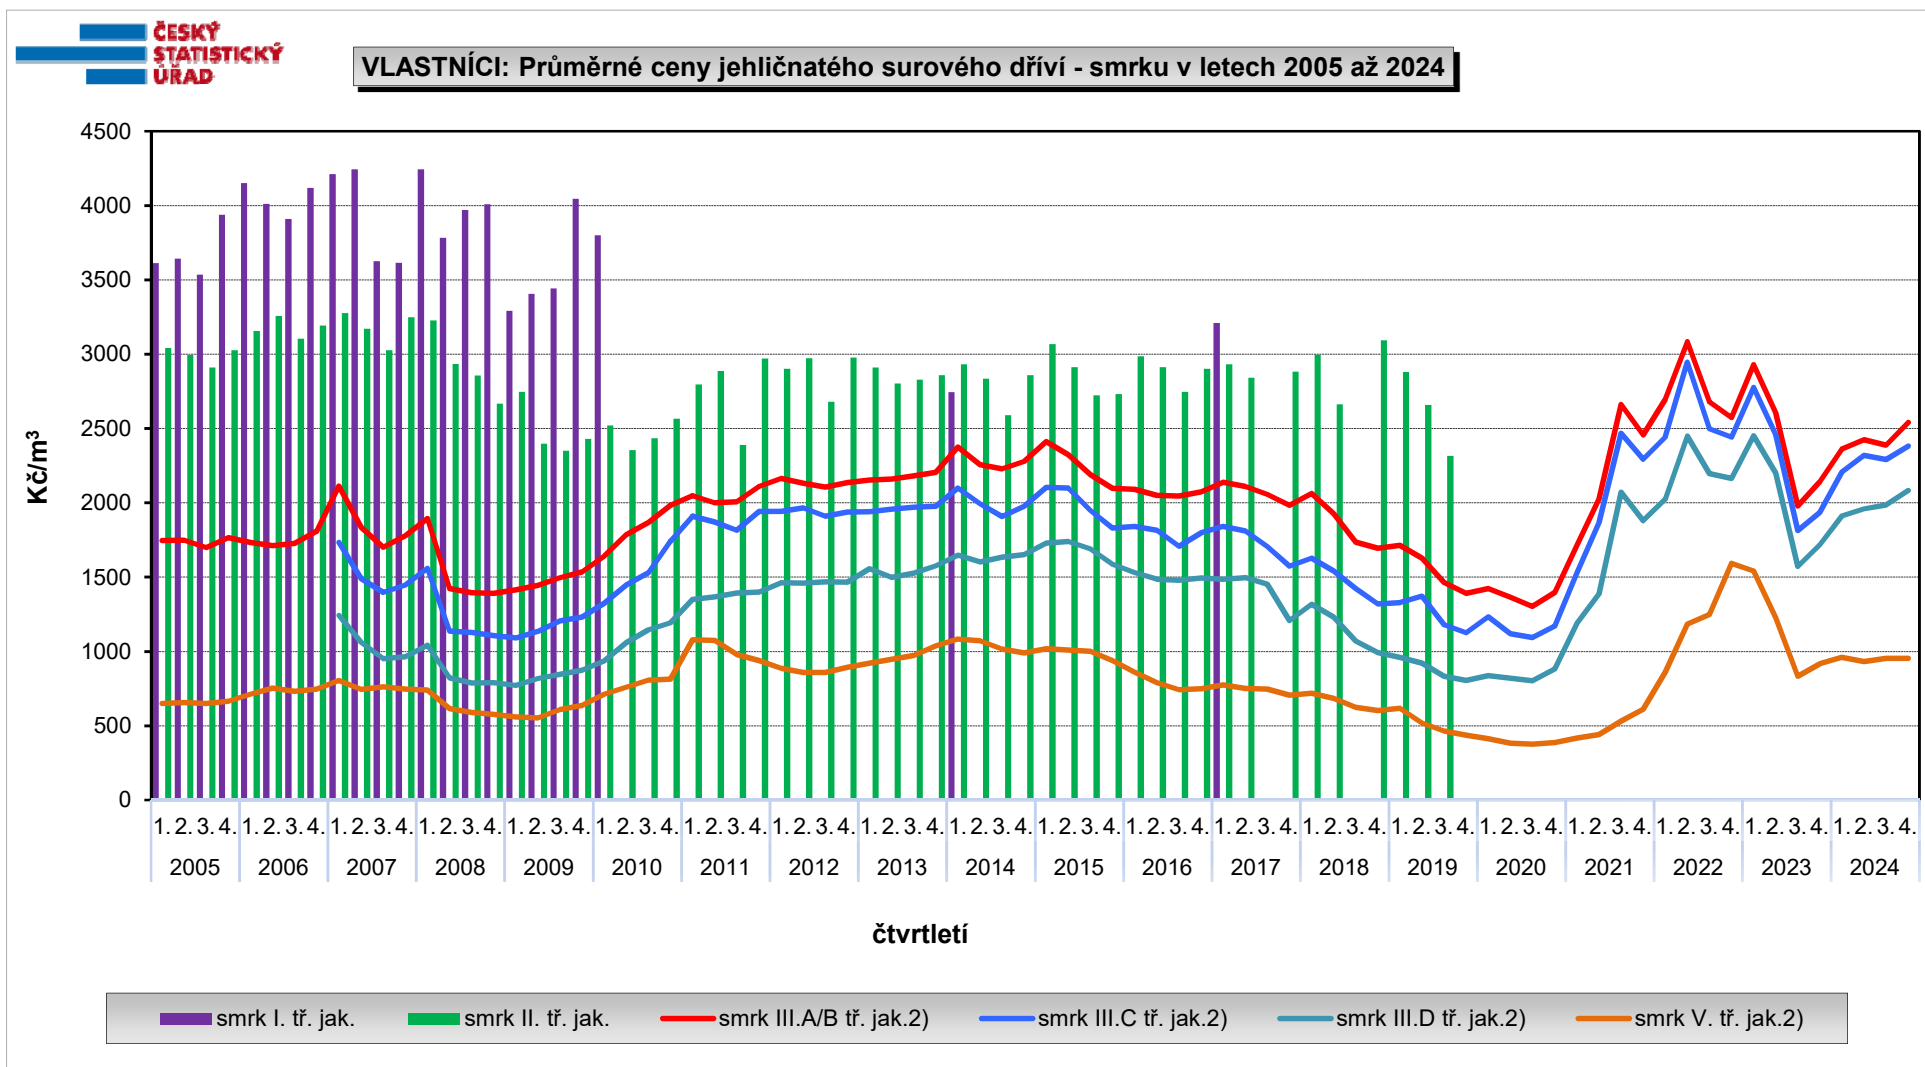

Graf 1

²⁾ U těchto sortimentů jsou průměrné ceny od 1. čtvrtletí 2017 počítány na aktualizovaných vnitřních vahách.

Čtvrtletní data za smrk I. a II. třídy jakosti publikována pouze do roku 2019.