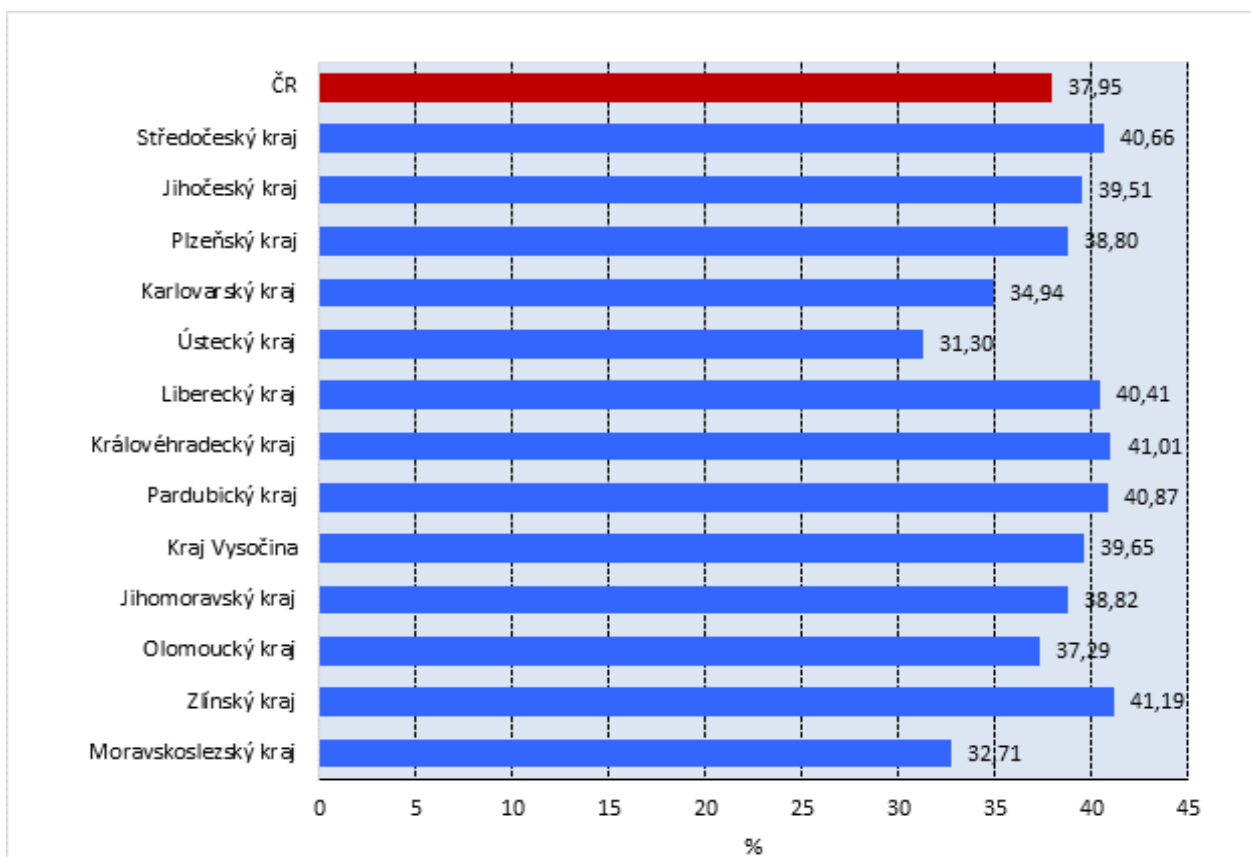

Graf 3 Volební účast podle krajů (v %)
Volby do zastupitelstev krajů 2. a 3. října 2020

Pozn.: Zahnuje i výsledky ze zvláštních způsobů hlasování.