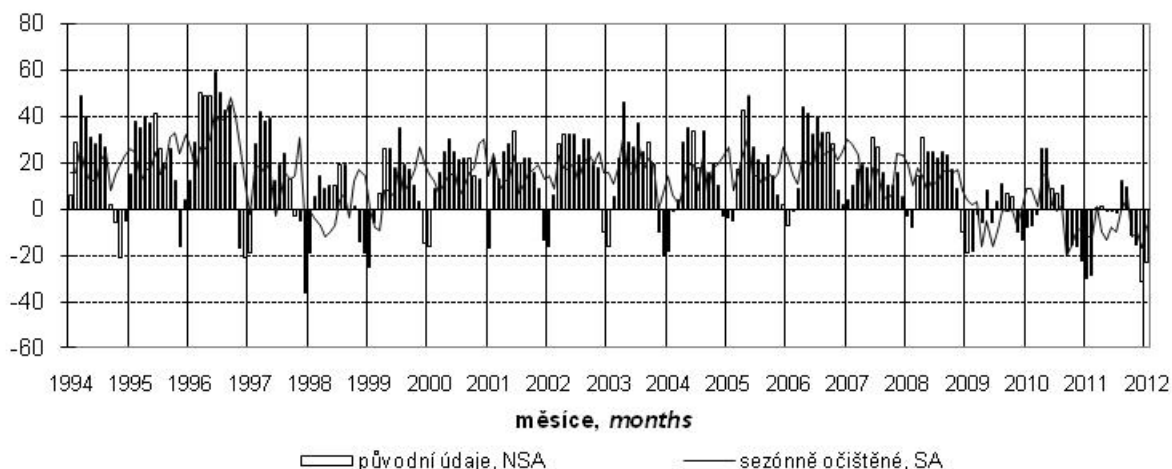

Konjunkturální průzkum ve stavebních podnicích *Business Cycle Survey in Construction*

Očekávaná ekonomická situace ve stavebnictví *Expected economic situation in construction*

salda v %
balances in %

Očekávaná celková poptávka ve stavebnictví *Expected total demand in construction*

salda v %
balances in %

Indikátor důvěry ve stavebnictví *Confidence indicator in construction*

salda v %
balances in %

Názory podniků na vývoj v příštích 3 měsících podle počtu zaměstnanců (sezónně neočištěno)
Expected development in enterprises by number of employees in next three months (not seasonally adjusted)