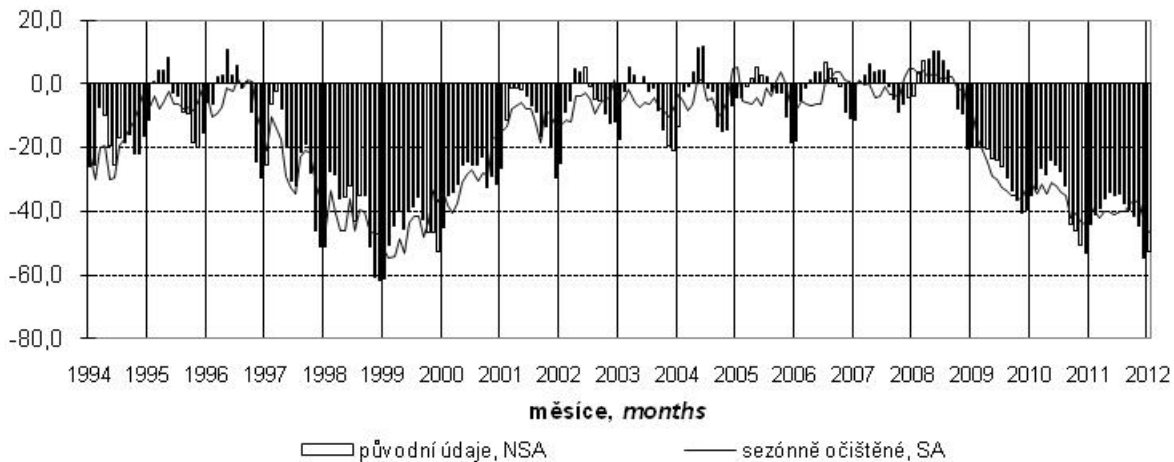

Konjunkturální průzkum ve stavebních podnicích *Business Cycle Survey in Construction*

Očekávaná ekonomická situace ve stavebnictví *Expected economic situation in construction*

salda v %
balances in %

Očekávaná celková poptávka ve stavebnictví *Expected total demand in construction*

salda v %
balances in %

Indikátor důvěry ve stavebnictví *Confidence indicator in construction*

salda v %
balances in %

Názory podniků na vývoj v příštích 3 měsících podle počtu zaměstnanců (sezónně neočištěno)
Expected development in enterprises by number of employees in next three months (not seasonally adjusted)