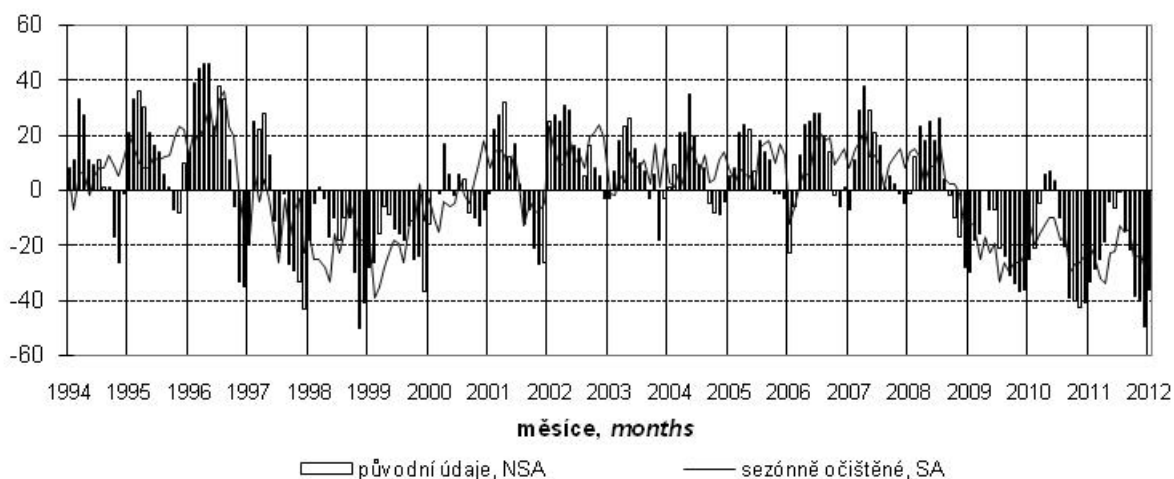

Konjunkturální průzkum ve stavebních podnicích *Business Cycle Survey in Construction*

Očekávaná ekonomická situace ve stavebnictví *Expected economic situation in construction*

salda v %
balances in %

Očekávaná celková poptávka ve stavebnictví *Expected total demand in construction*

salda v %
balances in %

Indikátor důvěry ve stavebnictví *Confidence indicator in construction*

salda v %
balances in %

Názory podniků na vývoj v příštích 3 měsících podle počtu zaměstnanců (sezónně neočištěno)
Expected development in enterprises by number of employees in next three months (not seasonally adjusted)