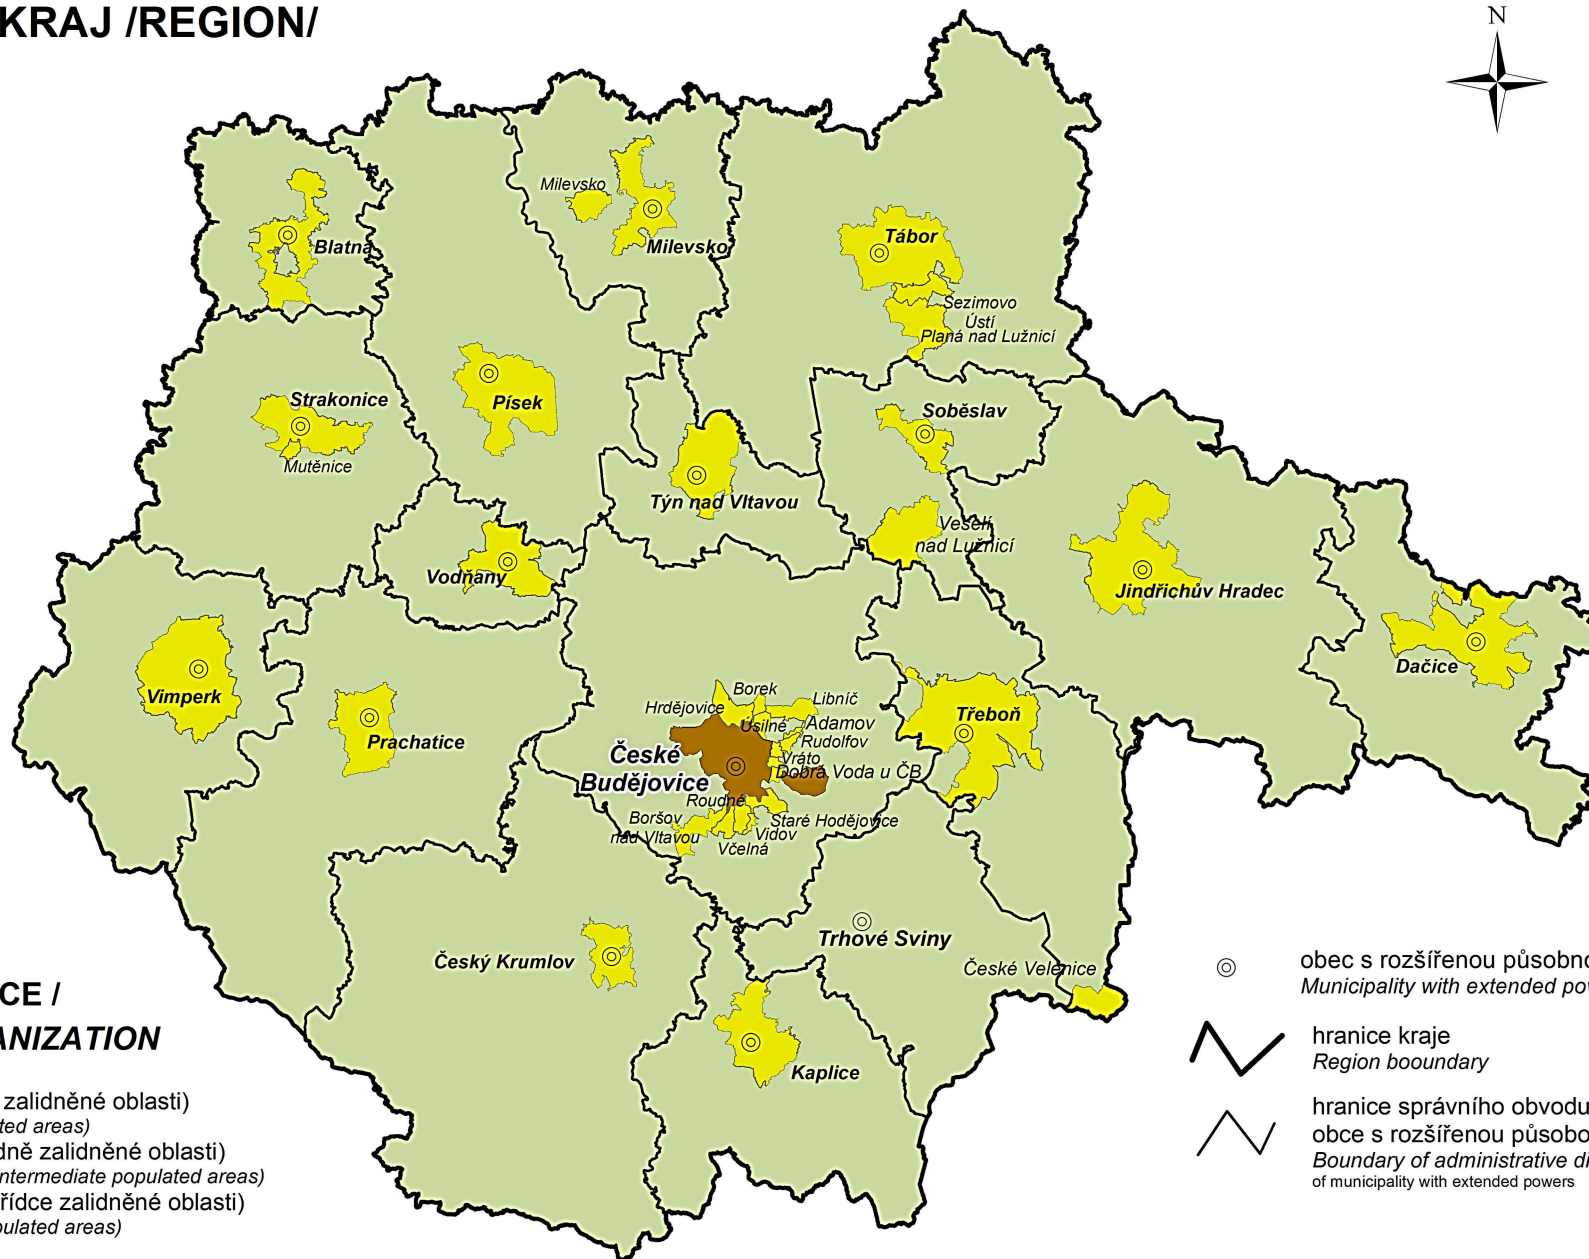

JIHOČESKÝ KRAJ /REGION/

STUPEŇ URBANIZACE / DEGREE OF URBANIZATION

- velká města (hustě zalidněné oblasti)
Cities (densely populated areas)
- města a okolí (středně zalidněné oblasti)
Towns and suburbs (intermediate populated areas)
- venkovské oblasti (řídce zalidněné oblasti)
Rural areas (thinly populated areas)

- ⊙ obec s rozšířenou působností
Municipality with extended powers
- hranice kraje
Region boundary
- hranice správního obvodu
obce s rozšířenou působností
*Boundary of administrative district
of municipality with extended powers*