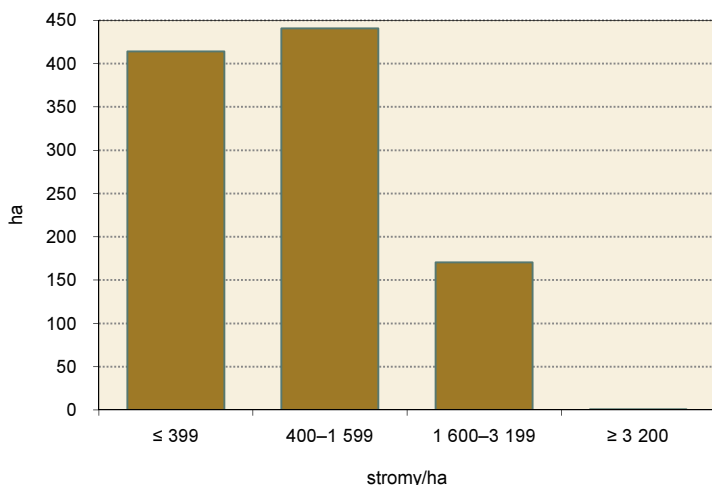

1-8. Hrušně – plocha sadů podle skupin odrůd a hustoty výsadby

ha

	Plocha sadů celkem	v tom podle hustoty výsadby (stromy/ha)			
		do 399	400–1 599	1 600–3 199	3 200 a více
Hrušně celkem	1 025,96	414,13	440,56	170,42	0,85
v tom skupiny odrůd:					
Conference	223,74	47,82	74,55	101,37	-
Decana	1,49	0,08	0,15	0,81	0,45
Kaiser	49,36	22,49	19,39	7,48	-
William	72,64	13,22	46,28	13,14	-
ostatní	678,73	330,52	300,19	47,62	0,40

SADY HRUŠNÍ PODLE HUSTOTY VÝSADBY

STRUKTURA HUSTOTY VÝSADBY SADŮ HRUŠNÍ

STRUKTURA HUSTOTY PODLE PĚSTOVANÝCH SKUPIN ODRŮD HRUŠNÍ