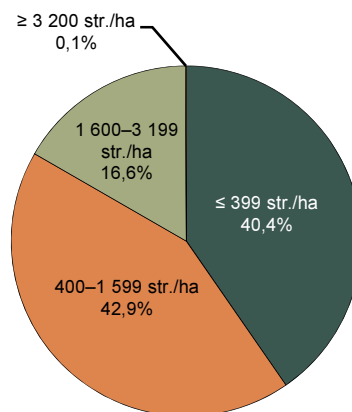

1-8. Hrušně – plocha sadů podle skupin odrůd a hustoty výsadby

ha

	Plocha sadů celkem	v tom podle hustoty výsadby (stromy/ha)			
		do 399	400–1 599	1 600–3 199	3 200 a více
Hrušně celkem	1 025,96	414,13	440,56	170,42	0,85
v tom skupiny odrůd:					
Conference	223,74	47,82	74,55	101,37	-
Decana	1,49	0,08	0,15	0,81	0,45
Kaiser	49,36	22,49	19,39	7,48	-
William	72,64	13,22	46,28	13,14	-
ostatní	678,73	330,52	300,19	47,62	0,40

SADY HRUŠNÍ PODLE HUSTOTY VÝSADBY

STRUKTURA HUSTOTY VÝSADBY SADŮ HRUŠNÍ

STRUKTURA HUSTOTY PODLE PĚSTOVANÝCH SKUPIN ODRŮD HRUŠNÍ