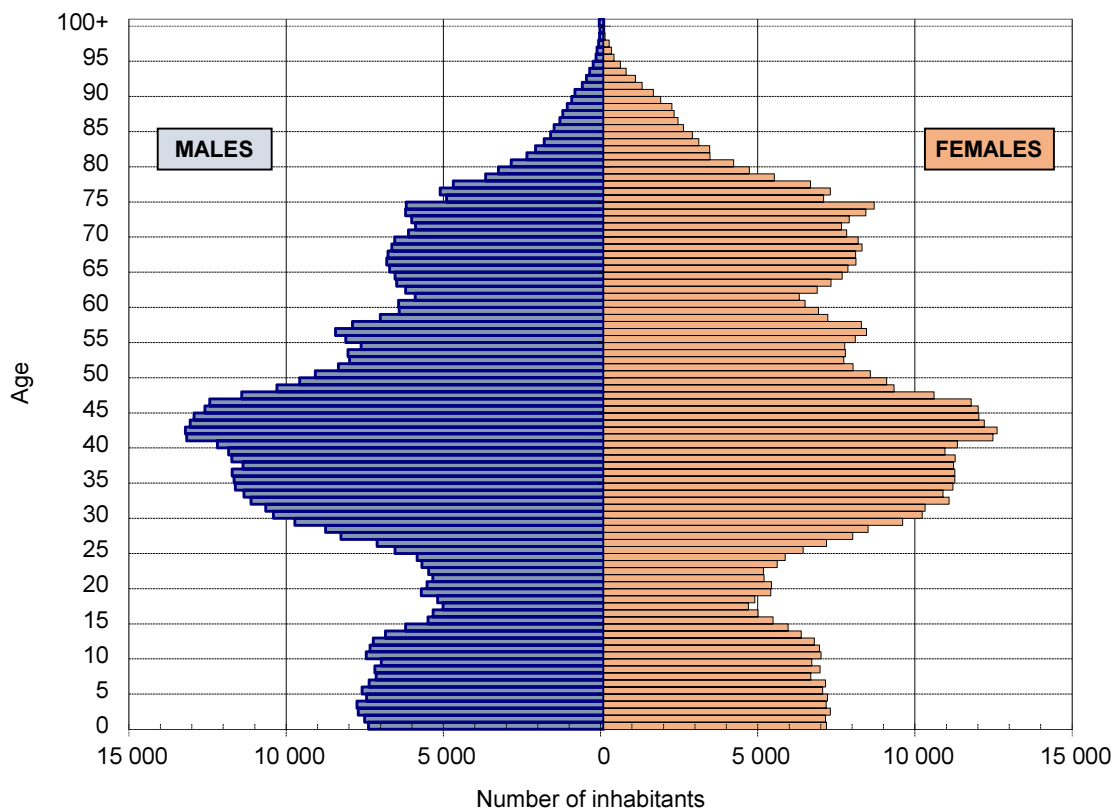

**AGE DISTRIBUTION OF POPULATION,
31 DECEMBER 2020**

Source: Czech Statistical Office

	Males	Females	Total
Total	653 654	681 430	1 335 084
0 - 4	37 776	36 030	73 806
5 - 9	36 240	34 600	70 840
10 - 14	35 065	33 113	68 178
15 - 19	26 715	25 513	52 228
20 - 24	27 850	27 302	55 152
25 - 29	40 380	39 764	80 144
30 - 34	55 134	53 746	108 880
35 - 39	58 311	55 992	114 303
40 - 44	64 542	60 673	125 215
45 - 49	56 311	52 830	109 141
50 - 54	41 057	39 902	80 959
55 - 59	37 833	39 014	76 847
60 - 64	31 547	34 733	66 280
65 - 69	33 465	40 617	74 082
70 - 74	30 390	40 536	70 926
75 - 79	21 592	31 325	52 917
80 - 84	10 626	17 230	27 856
85+	8 820	18 510	27 330

**AGE DISTRIBUTION OF POPULATION OF PRAGUE
31 DECEMBER 2020**

Source: Czech Statistical Office