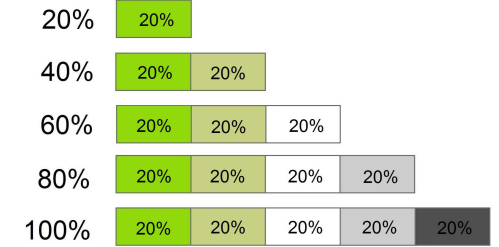

VOLBY DO POSLANECKÉ SNĚMOVNY PARLAMENTU 20. 10. a 21. 10. 2017

Oblasti územní volební podpory STAN

Územně správní hranice

- hranice kraje
- hranice SO ORP

rozložení a intenzita volební podpory

podíl na celkovém počtu hlasů pro stranu v rámci ČR (za současného zohlednění podílu hlasů pro stranu v rámci SO ORP)