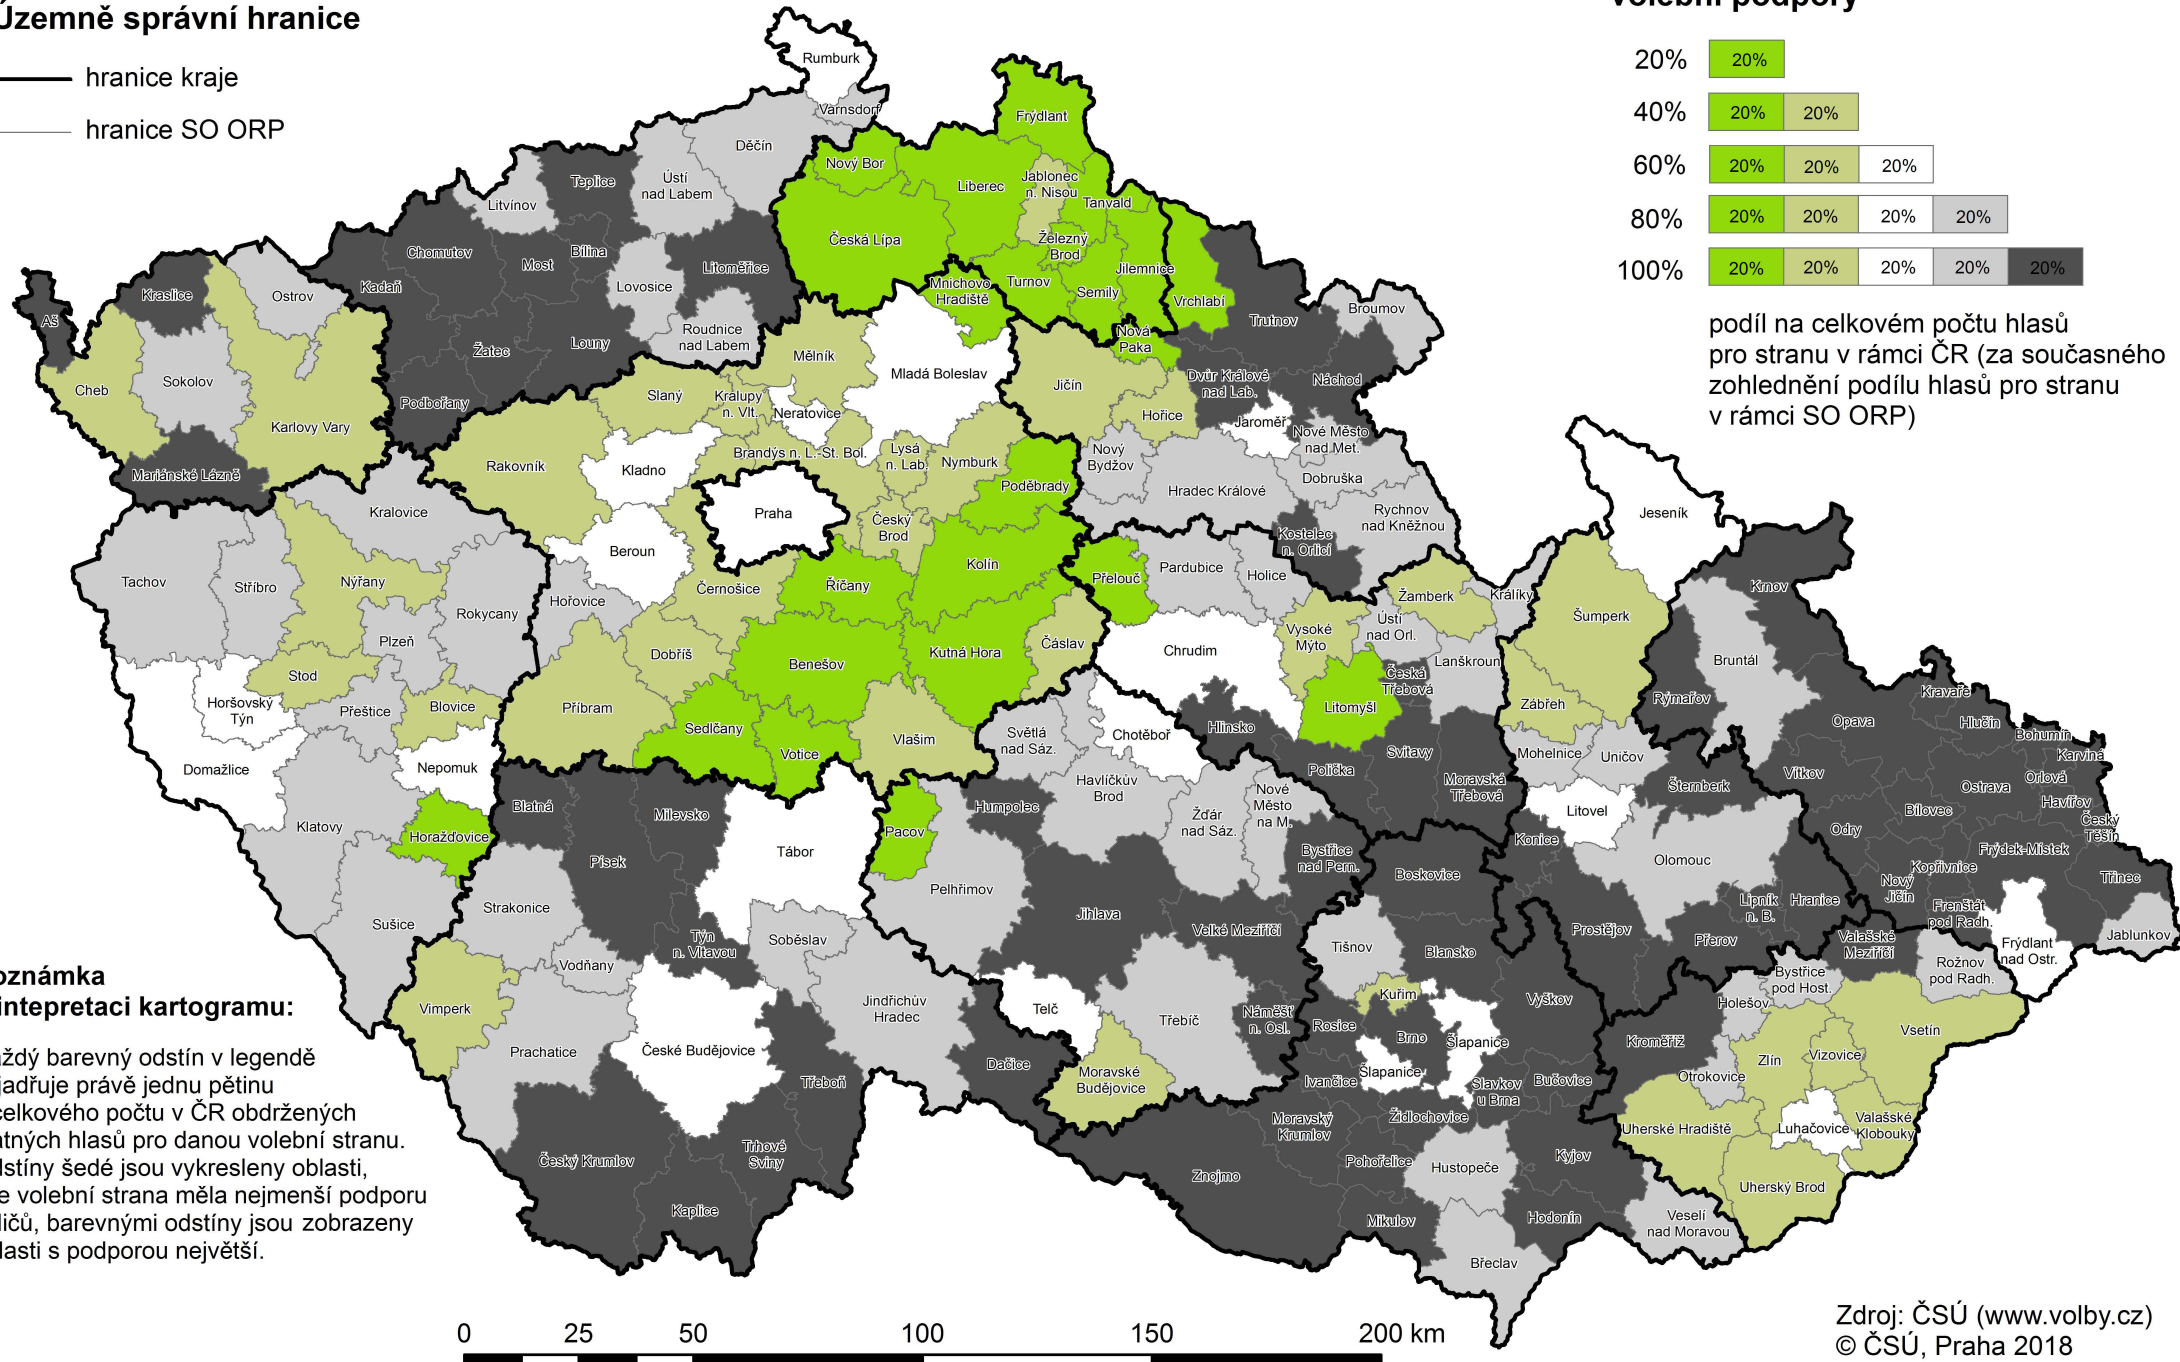

## Oblasti územní volební podpory STAN

### Územně správní hranice

- hranice kraje
- hranice SO ORP

### rozložení a intenzita volební podpory

podíl na celkovém počtu hlasů pro stranu v rámci ČR (za současného zohlednění podílu hlasů pro stranu v rámci SO ORP)

### Poznámka k interpretaci kartogramu:

Každý barevný odstín v legendě vyjadřuje právě jednu pětinu z celkového počtu v ČR obdržných platných hlasů pro danou volební stranu. Odstíny šedé jsou vykresleny oblastmi, kde volební strana měla nejmenší podporu voličů, barevnými odstíny jsou zobrazeny oblasti s podporou největší.