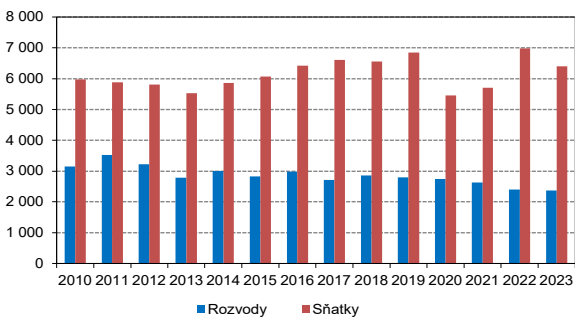

## OBYVATELSTVO - ROZVODY 2023

Zdroj dat: ČSÚ

	Rozvody celkem	z toho na návrh ženy	z toho podle počtu nezletilých dětí			
			celkem	1 dítě	2 děti	3 a více
<b>Praha</b>	<b>2 288</b>	<b>547</b>	<b>1 214</b>	<b>590</b>	<b>550</b>	<b>74</b>
Praha 1	63	24	23	18	5	-
Praha 2	84	17	43	22	20	1
Praha 3	120	23	53	30	20	3
Praha 4	229	59	114	57	50	7
Praha 5	166	30	96	42	44	10
Praha 6	193	34	107	48	50	9
Praha 7	81	10	39	14	23	2
Praha 8	207	59	111	50	51	10
Praha 9	94	28	53	31	18	4
Praha 10	189	45	90	48	39	3
Praha 11	139	39	73	35	34	4
Praha 12	118	33	67	24	37	6
Praha 13	119	31	63	29	32	2
Praha 14	89	26	41	24	14	3
Praha 15	119	27	72	30	40	2
Praha 16	43	6	30	17	9	4
Praha 17	37	9	23	15	6	2
Praha 18	67	17	40	18	20	2
Praha 19	31	5	18	10	8	-
Praha 20	30	10	19	11	8	-
Praha 21	33	8	20	8	12	-
Praha 22	37	7	19	9	10	-

**ROZVODY A SŇATKY V PRAZE V ROCE 2023**

Zdroj dat: ČSÚ