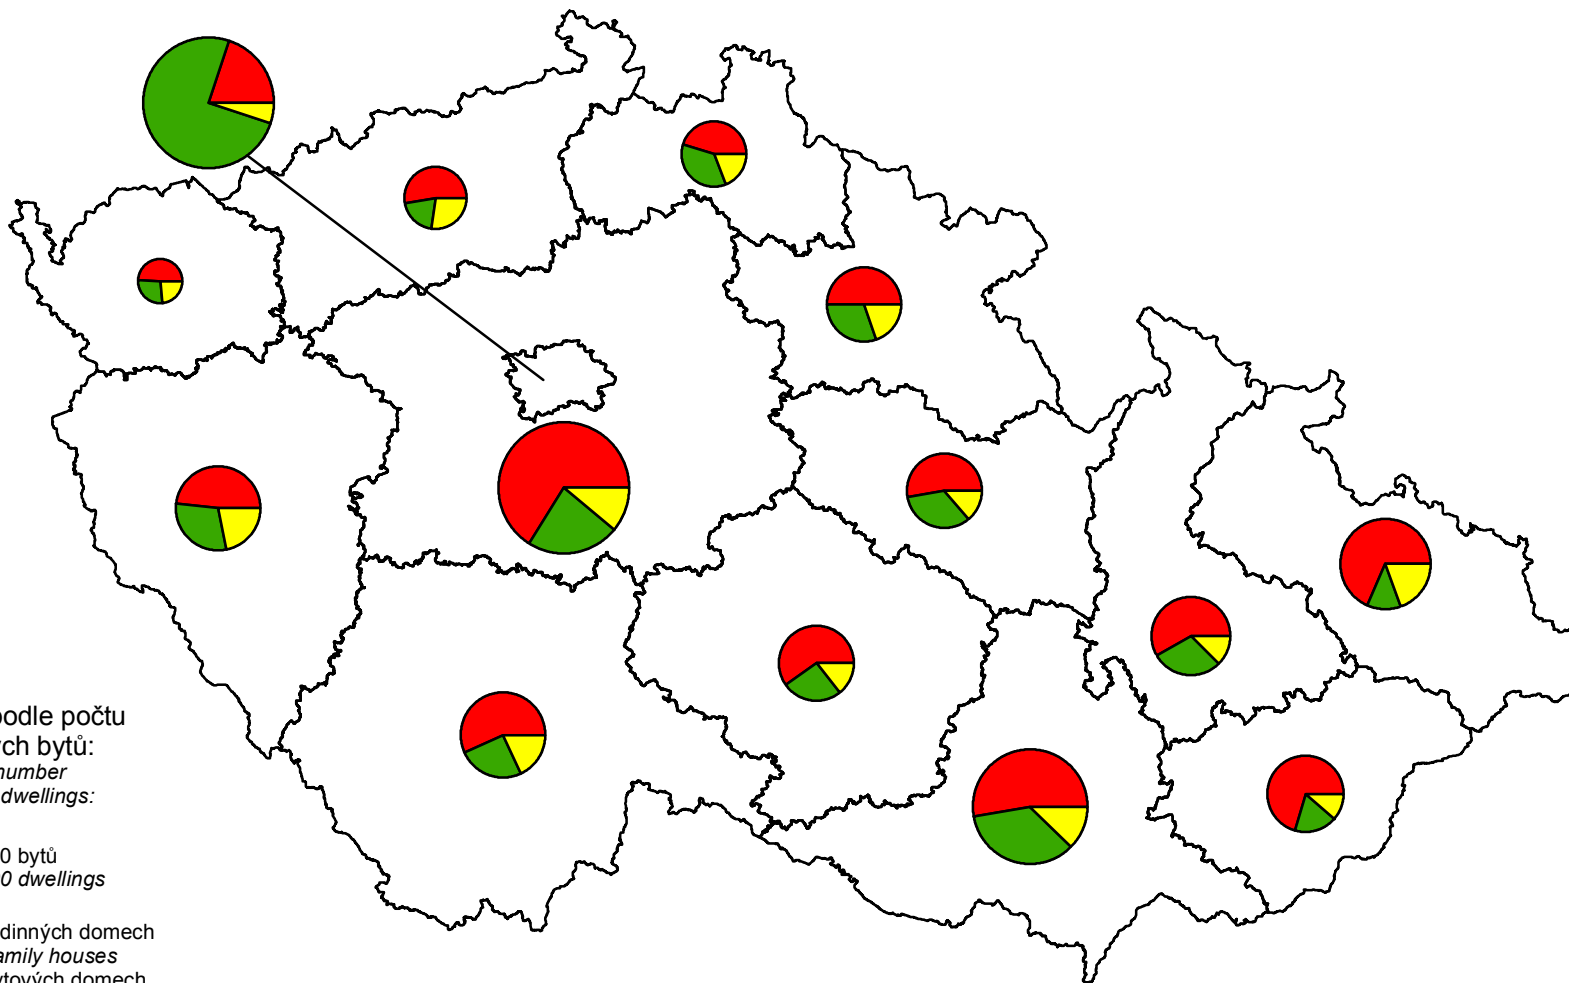

# Struktura dokončených bytů podle druhu domu v období 2001-2004

Structure of completed dwellings by house type in 2001-2004

Struktura podle počtu dokončených bytů:  
Structure by number of completed dwellings:

-  v rodinných domech  
*in family houses*
-  v bytových domech  
*in multi-dwelling buildings*
-  v ostatních domech  
*in other buildings*