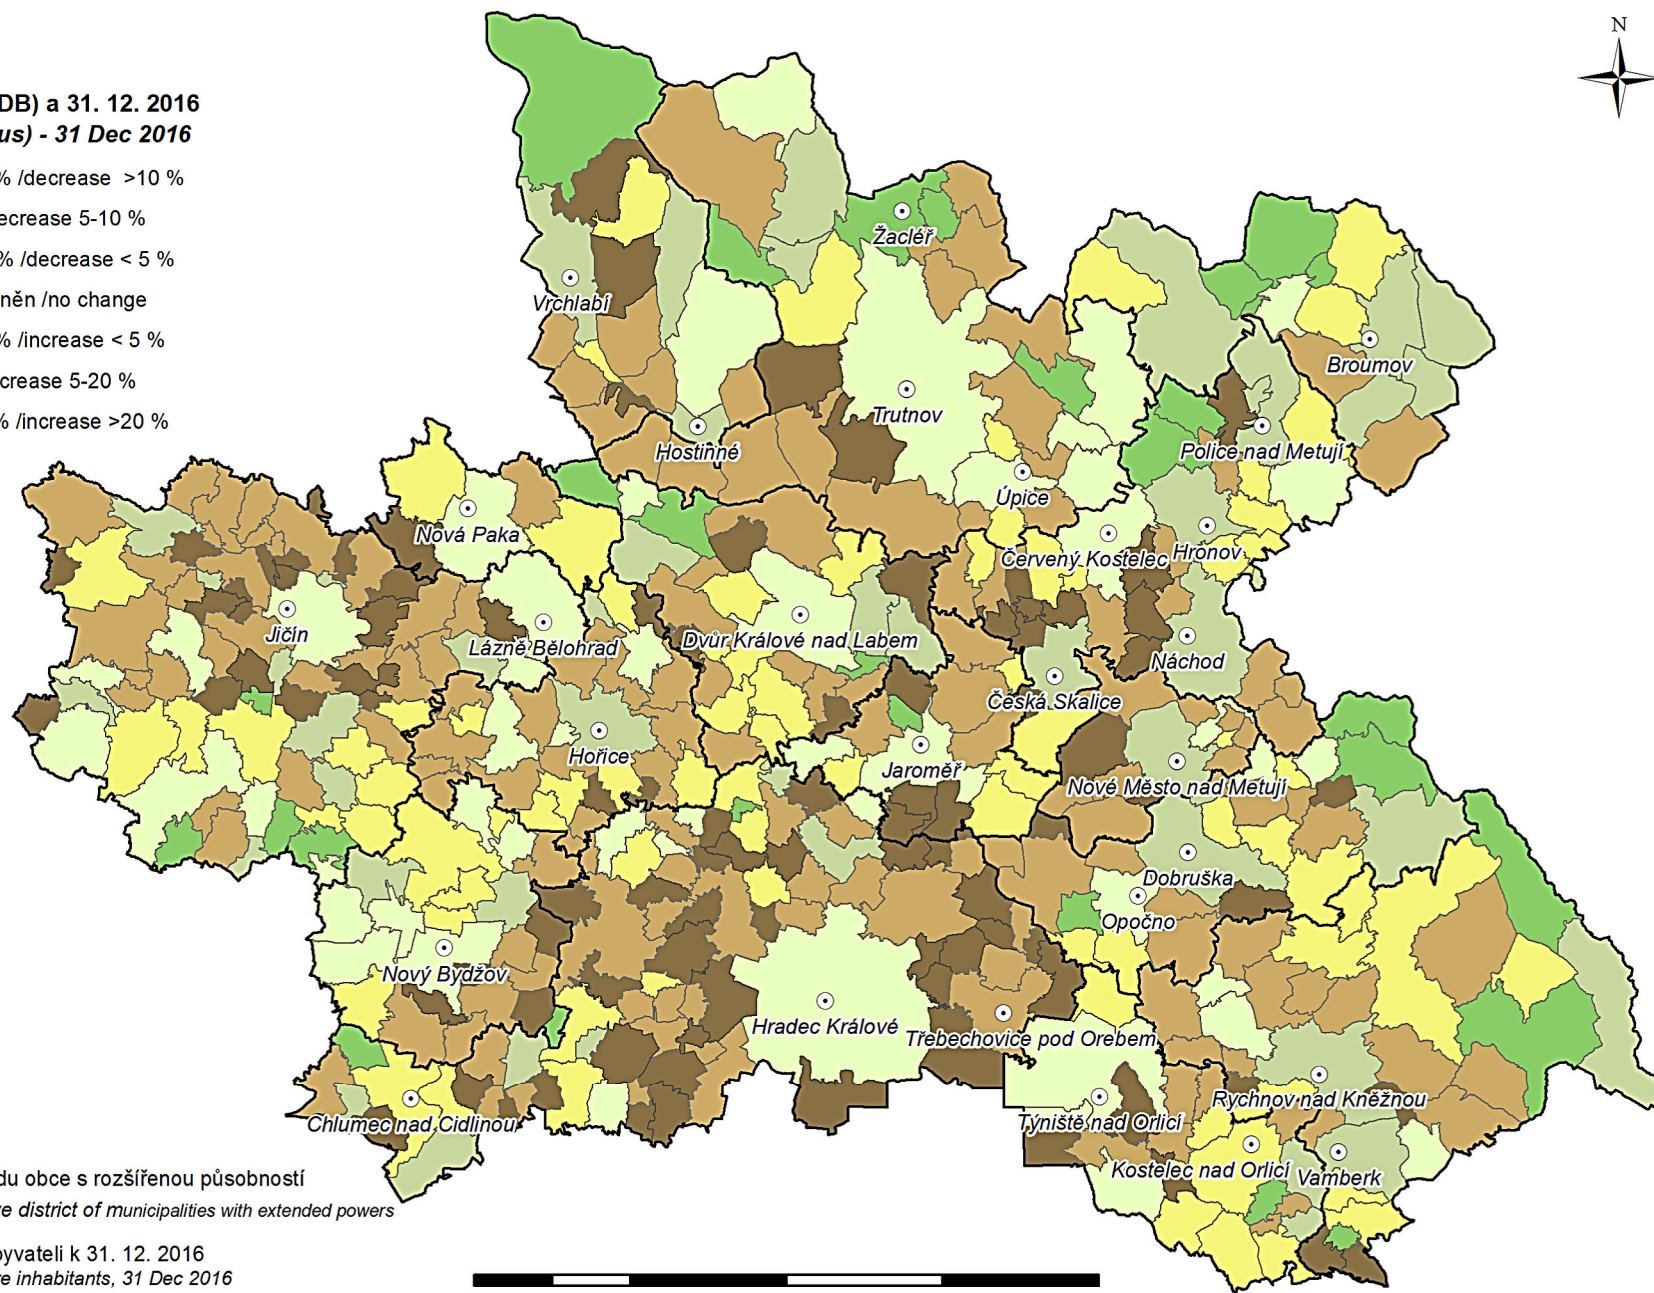

Změna počtu obyvatel v obcích mezi roky 2001 a 2016

Population change by municipalities, 2001 - 2016

KRÁLOVÉHRADECKÝ KRAJ / REGION

Změna mezi 1. 3. 2001(SLDB) a 31. 12. 2016
Change 1 Mar 2001 (census) - 31 Dec 2016

- pokles o více než 10 % /decrease >10 %
- pokles o 5 až 10 % /decrease 5-10 %
- pokles o méně než 5 % /decrease < 5 %
- počet obyvatel nezměněn /no change
- nárůst o méně než 5 % /increase < 5 %
- nárůst o 5 až 20 % /increase 5-20 %
- nárůst o více než 20 % /increase >20 %

hranice správního obvodu obce s rozšířenou působností
Boundary of administrative district of municipalities with extended powers

města s 3 000 a více obyvateli k 31. 12. 2016
Towns with 3 000 and more inhabitants, 31 Dec 2016