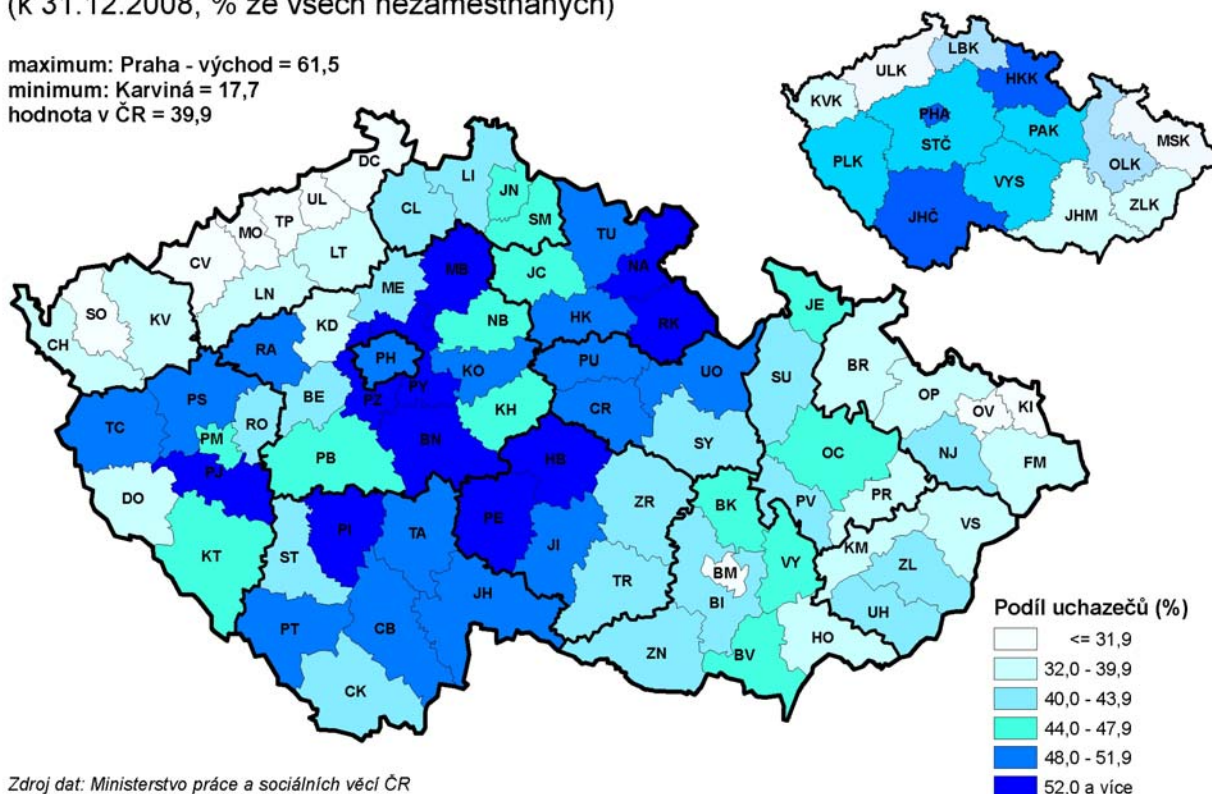

Podíl nezaměstnaných (registrovaných na ÚP) s nárokem na hmotné zabezpečení uchazečů (k 31.12.2008, % ze všech nezaměstnaných)

maximum: Praha - východ = 61,5
 minimum: Karviná = 17,7
 hodnota v ČR = 39,9