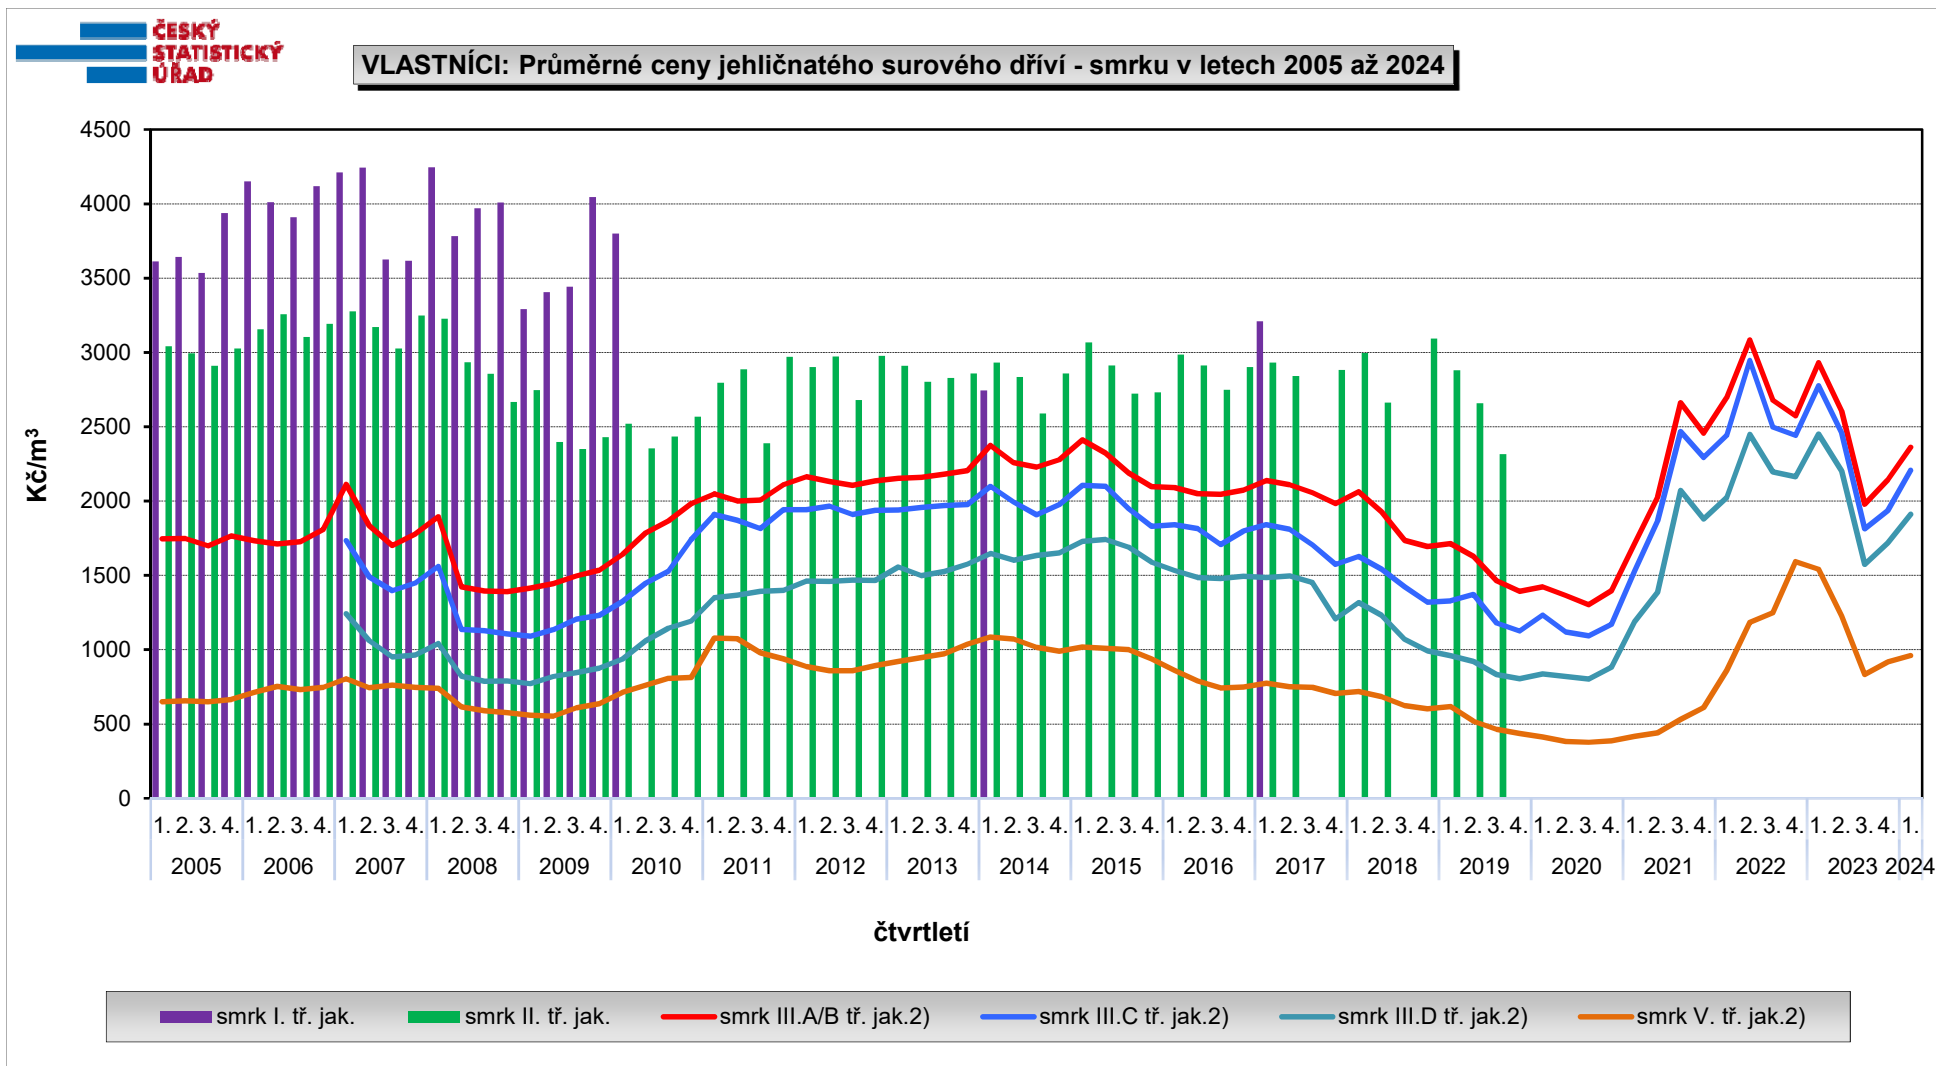

Graf 1

²⁾ U těchto sortimentů jsou průměrné ceny od 1. čtvrtletí 2017 počítány na aktualizovaných vnitřních vahách.

Čtvrtletní data za smrk I. a II. třídy jakosti publikována pouze do roku 2019.