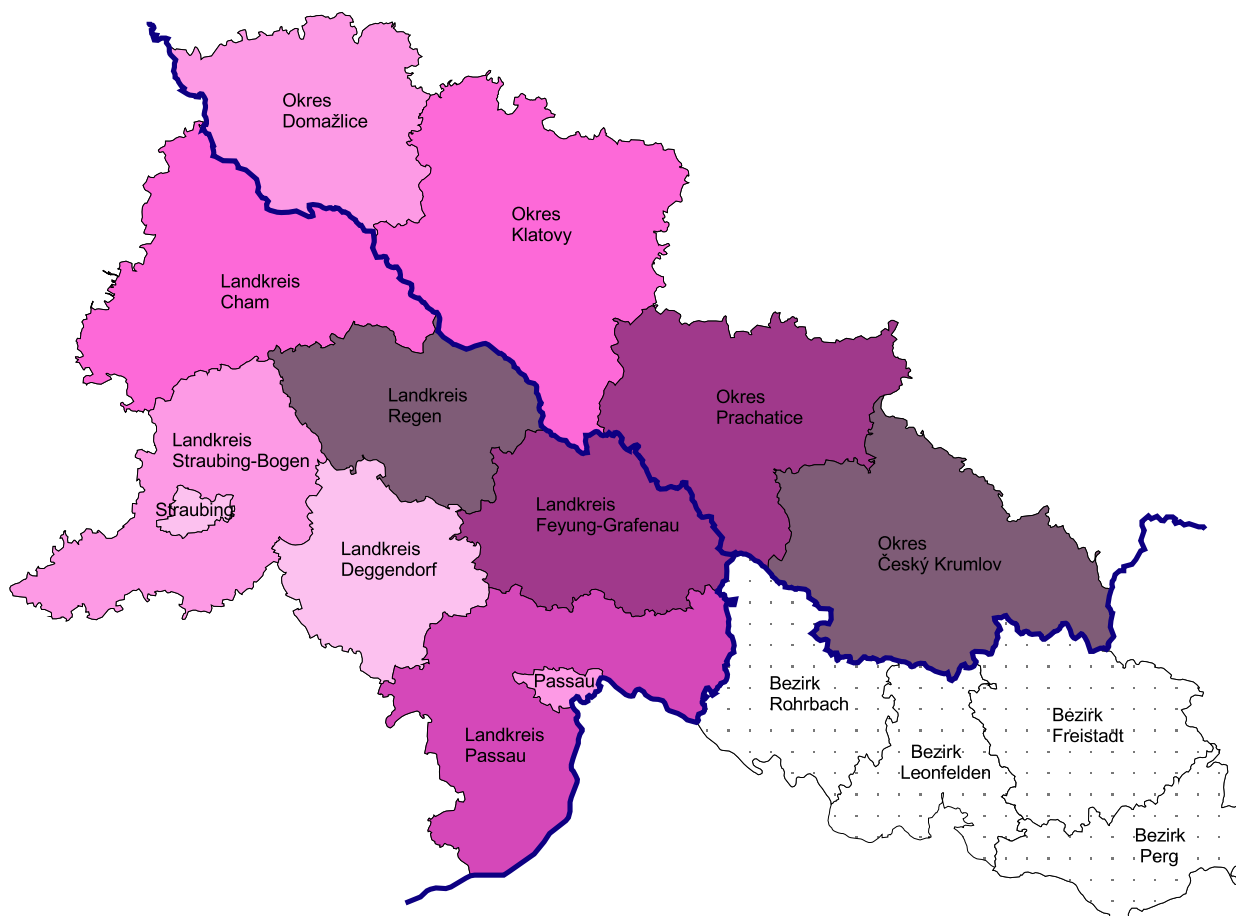

EUROREGION ŠUMAVA / BAYERISCHER WALD/ MÜHLVIERTEL

Počet lůžek v ubytovacích zařízeních na 1000 obyvatel
v roce 2002

Počet lůžek v ubytovacích zařízeních na 1000 obyvatel

Zpracoval:
Český statistický úřad
Krajská reprezentace Liberec