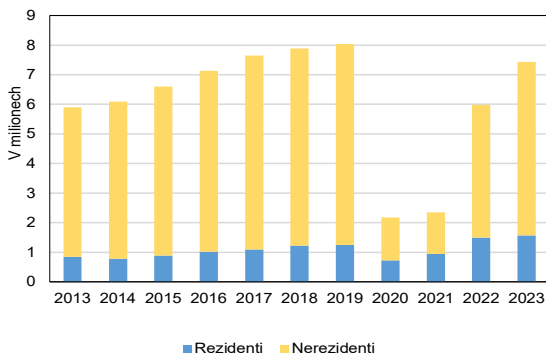

POČET HOSTŮ V HROMADNÝCH UBYTOVACÍCH ZAŘÍZENÍCH V PRAZE