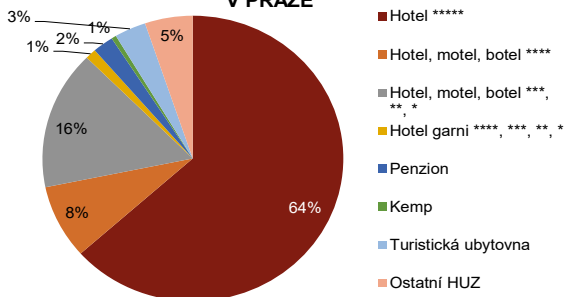

CESTOVNÍ RUCH V PRAZE 2023

Zdroj dat: ČSÚ

	Počet zařízení	Pokoje	Lůžka
Kapacity hromadných ubytovacích zařízení (HUZ)	844	44 219	96 257
Hotel *****	51	6 475	12 724
Hotel, motel, hotel ****	271	19 463	40 711
Hotel, motel, hotel ***	190	9 838	21 170
Hotel, motel, hotel **	17	1 142	2 481
Hotel, motel, hotel *	4	65	221
Hotel garni ****, ***, **, *	35	857	1 815
Penzion	102	1 344	3 374
Kemp	19	191	768
Turistická ubytovna	56	1 543	5 175
Ostatní HUZ	99	3 301	7 818

LŮŽKA V HUZ PODLE KATEGORIE ZAŘÍZENÍ V PRAZE