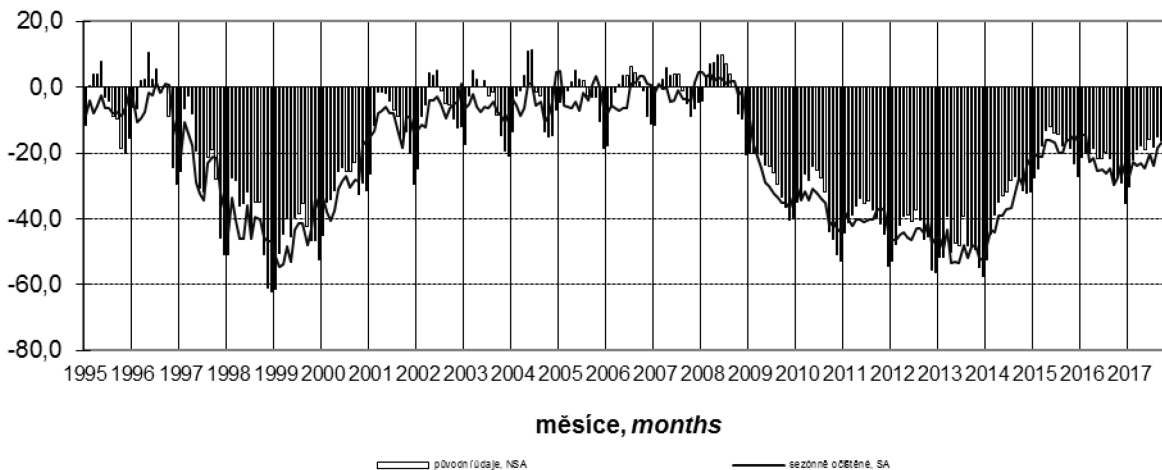

Konjunkturální průzkum ve stavebních podnicích *Business Cycle Survey in Construction*

Očekávaná ekonomická situace ve stavebnictví *Expected economic situation in construction*

salda v %
balances in %

Očekávaná celková poptávka ve stavebnictví *Expected total demand in construction*

salda v %
balances in %

Indikátor důvěry ve stavebnictví *Confidence indicator in construction*

salda v %
balances in %

Názory podniků na vývoj v příštích 3 měsících podle počtu zaměstnanců (sezónně neočištěno)
Expected development in enterprises by number of employees in next three months (not seasonally adjusted)