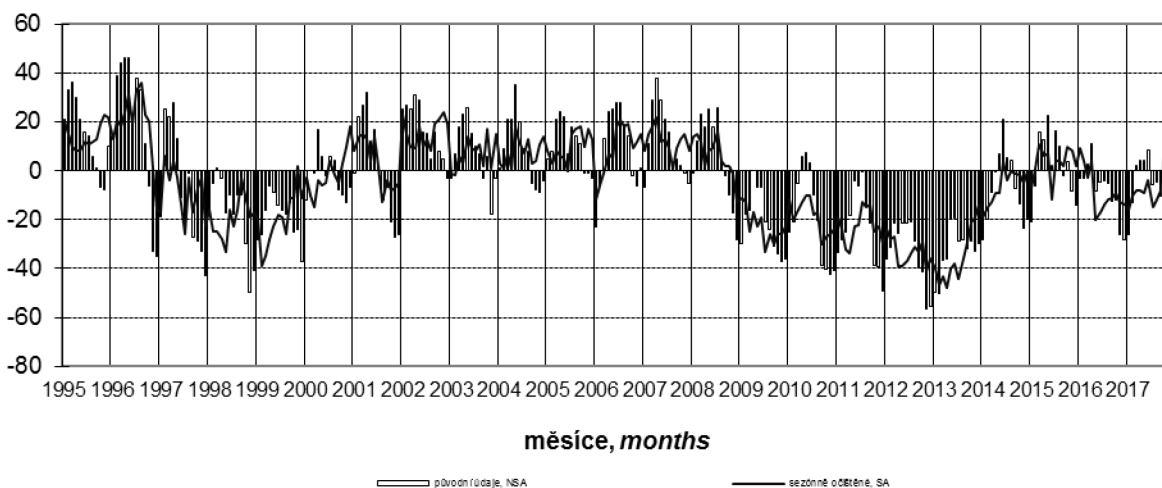

Konjunkturální průzkum ve stavebních podnicích *Business Cycle Survey in Construction*

Očekávaná ekonomická situace ve stavebnictví *Expected economic situation in construction*

salda v %
balances in %

Očekávaná celková poptávka ve stavebnictví *Expected total demand in construction*

salda v %
balances in %

Indikátor důvěry ve stavebnictví *Confidence indicator in construction*

salda v %
balances in %

Názory podniků na vývoj v příštích 3 měsících podle počtu zaměstnanců (sezónně neočištěno)
Expected development in enterprises by number of employees in next three months (not seasonally adjusted)