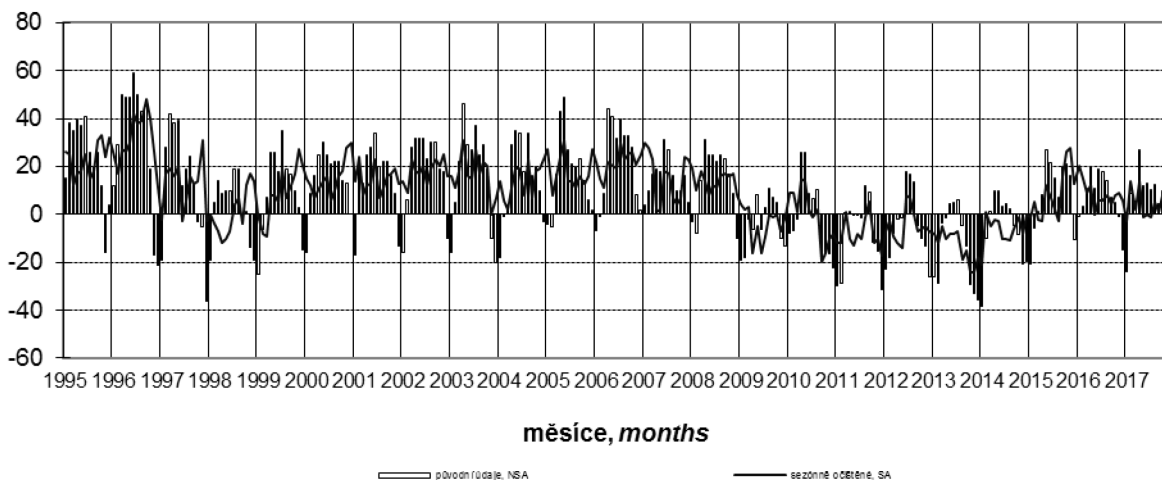

Konjunkturální průzkum ve stavebních podnicích *Business Cycle Survey in Construction*

Očekávaná ekonomická situace ve stavebnictví *Expected economic situation in construction*

salda v %
balances in %

Očekávaná celková poptávka ve stavebnictví *Expected total demand in construction*

salda v %
balances in %

Indikátor důvěry ve stavebnictví *Confidence indicator in construction*

salda v %
balances in %

Názory podniků na vývoj v příštích 3 měsících podle počtu zaměstnanců (sezónně neočištěno)
Expected development in enterprises by number of employees in next three months (not seasonally adjusted)