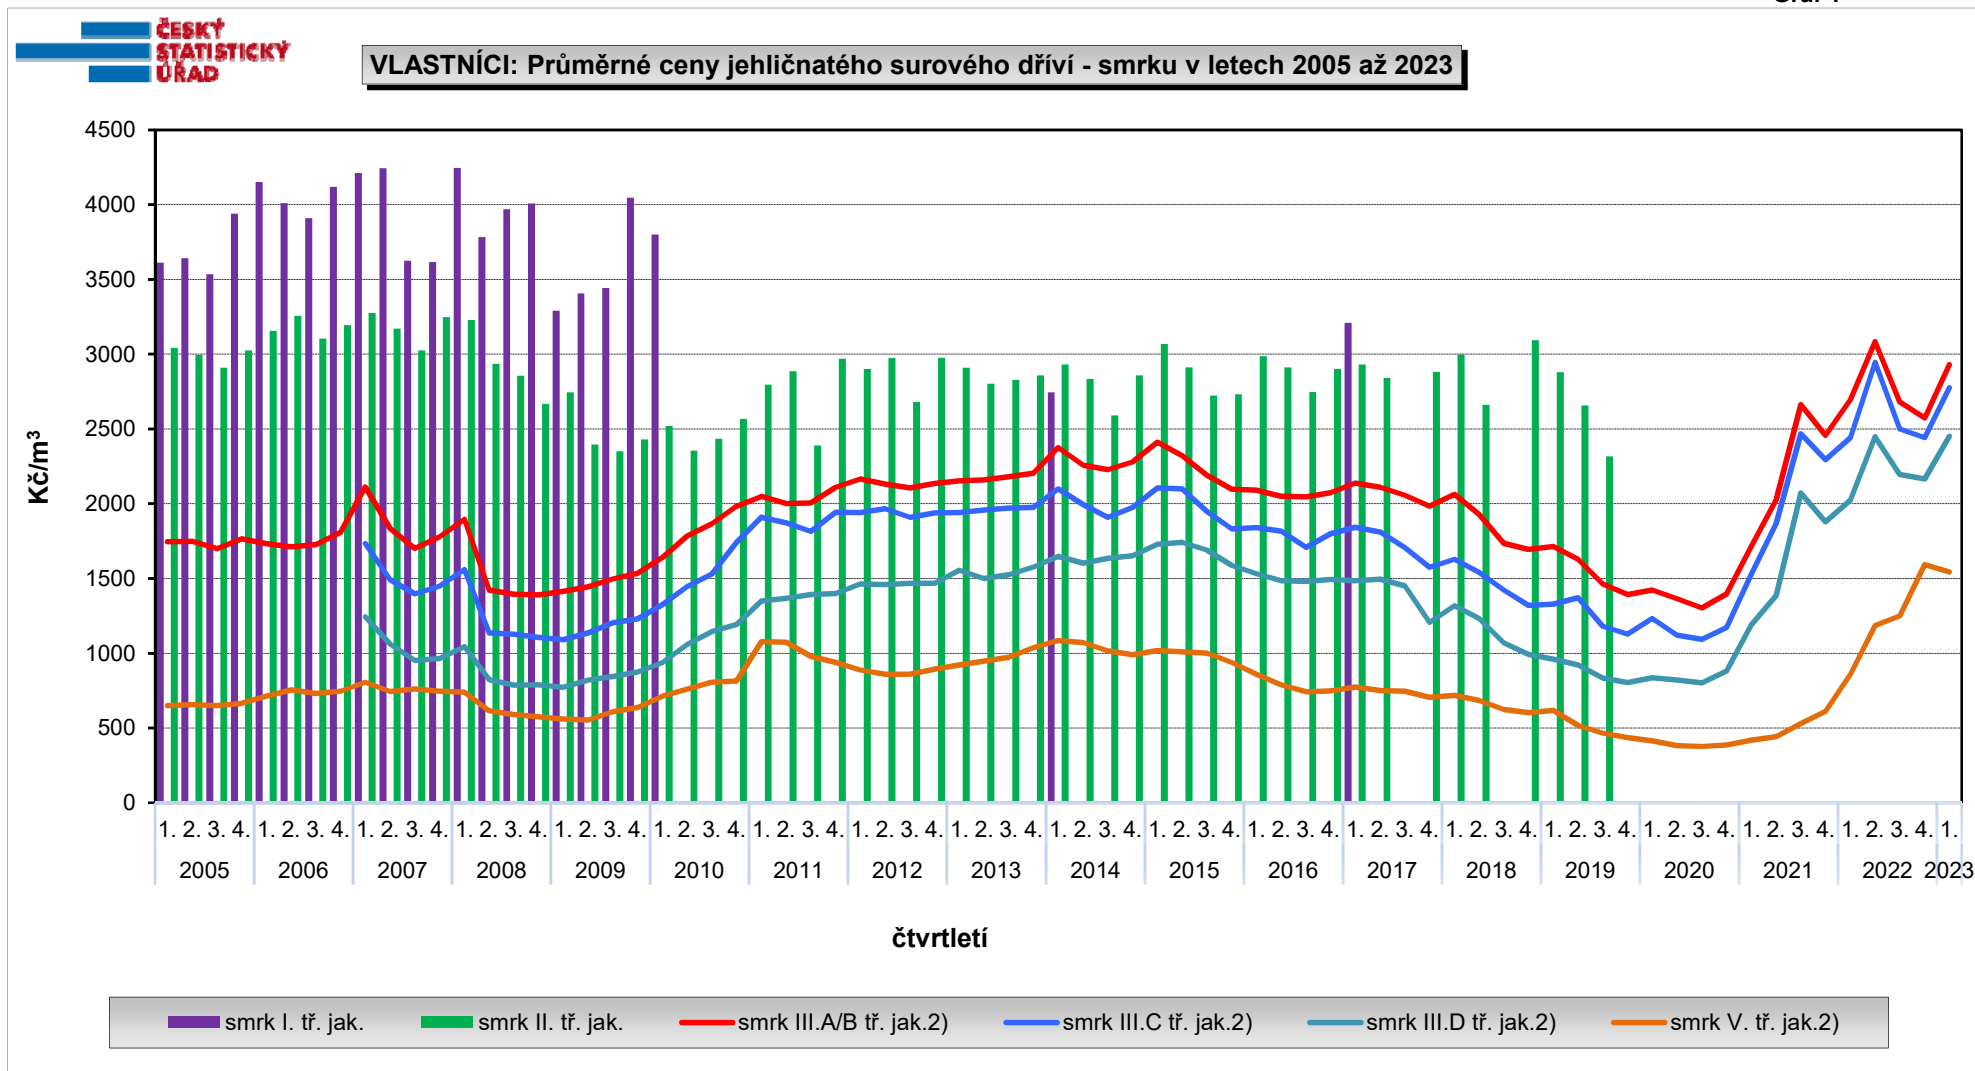

Graf 1

2) U těchto sortimentů jsou průměrné ceny od 1. čtvrtletí 2017 počítány na aktualizovaných vnitřních vahách.
 Čtvrtletní data za smrk I. a II. třídy jakosti publikována pouze do roku 2019.