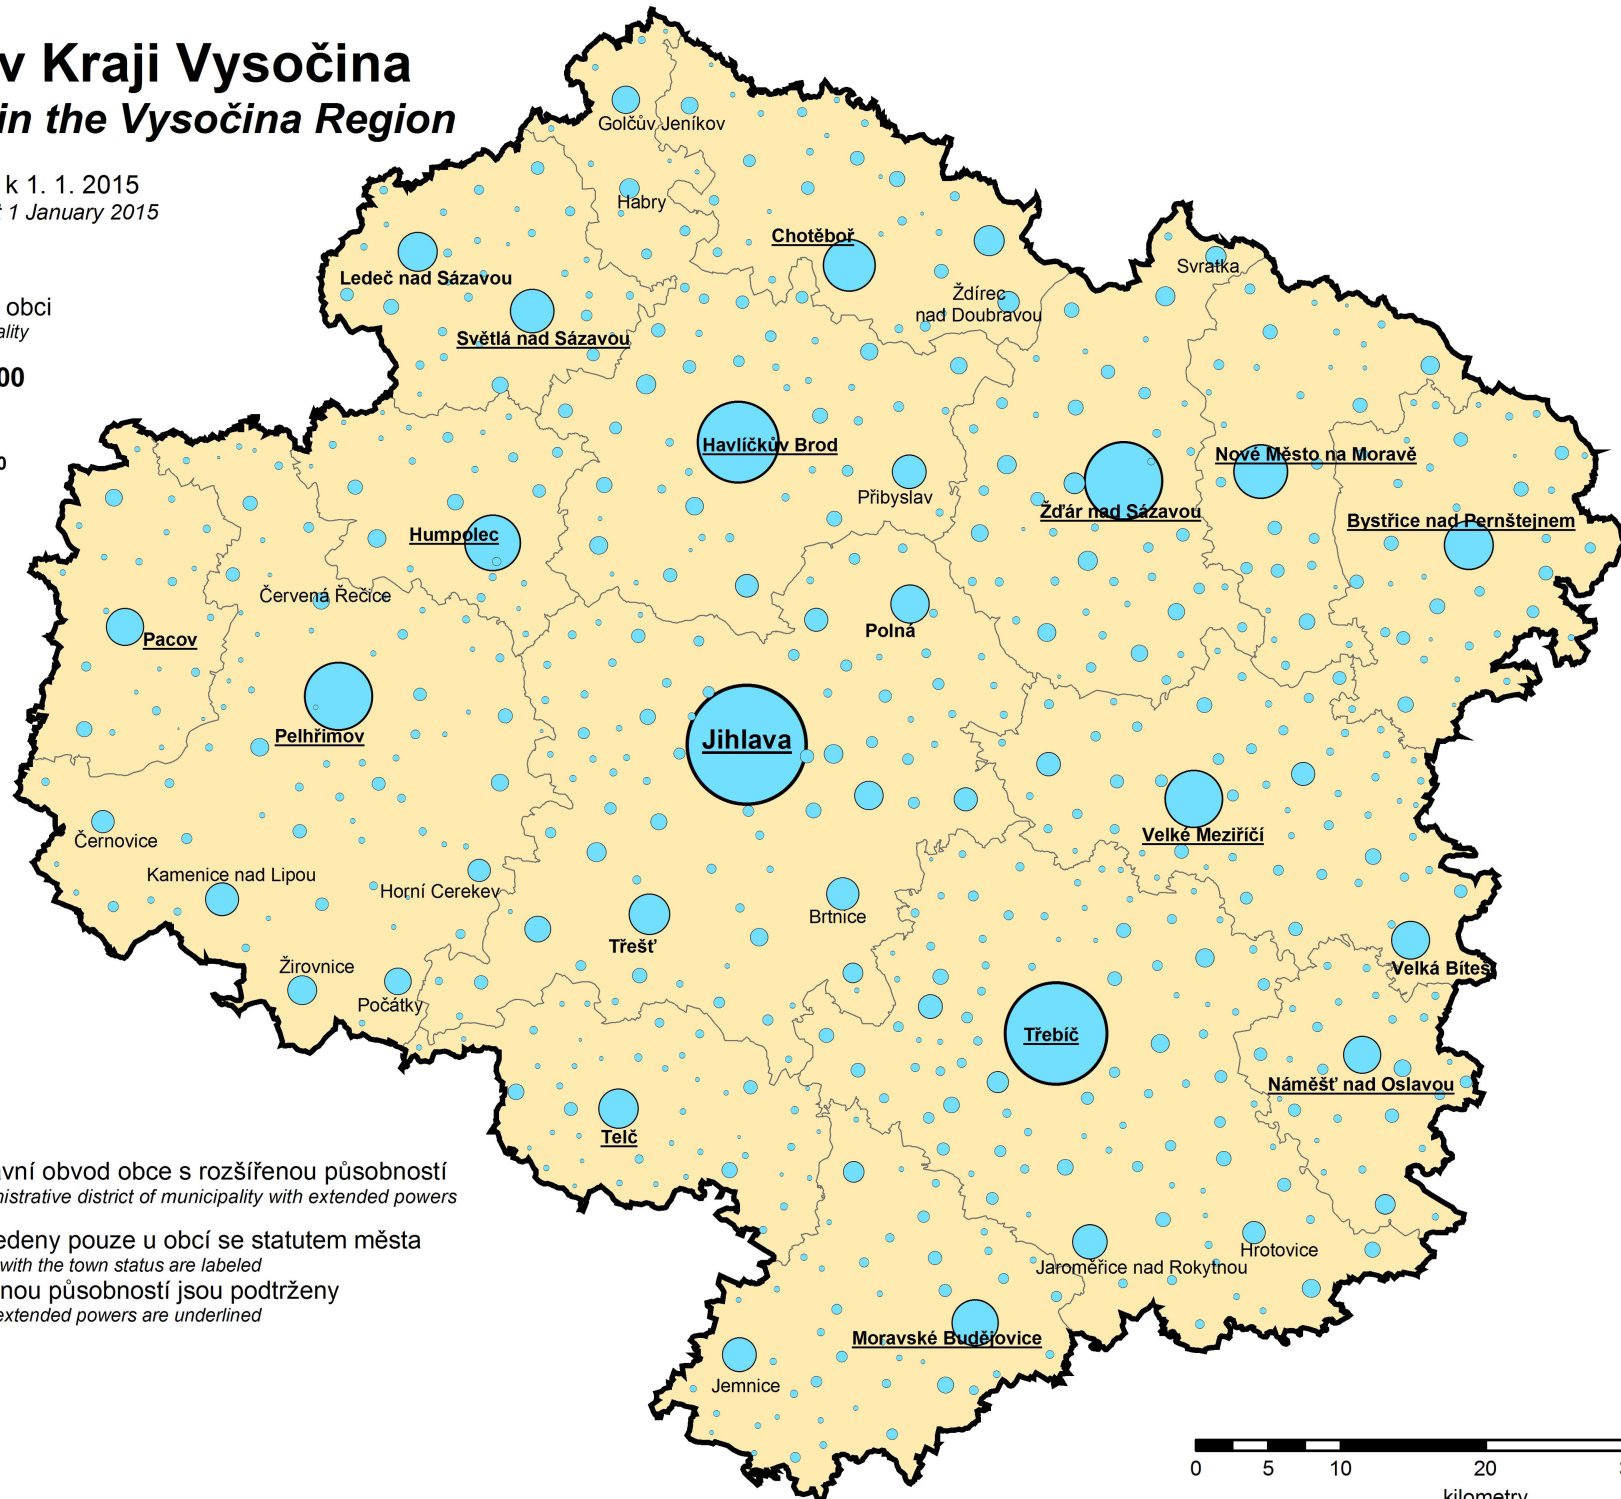

# Osídlení v Kraji Vysočina

## Settlement in the Vysočina Region

Stav k 1. 1. 2015  
as at 1 January 2015

Počet obyvatel v obci  
Population of municipality

 Správní obvod obce s rozšířenou působností  
Administrative district of municipality with extended powers

Názvy jsou uvedeny pouze u obcí se statutem města  
Only municipalities with the town status are labeled  
Obce s rozšířenou působností jsou podtrženy  
Municipalities with extended powers are underlined