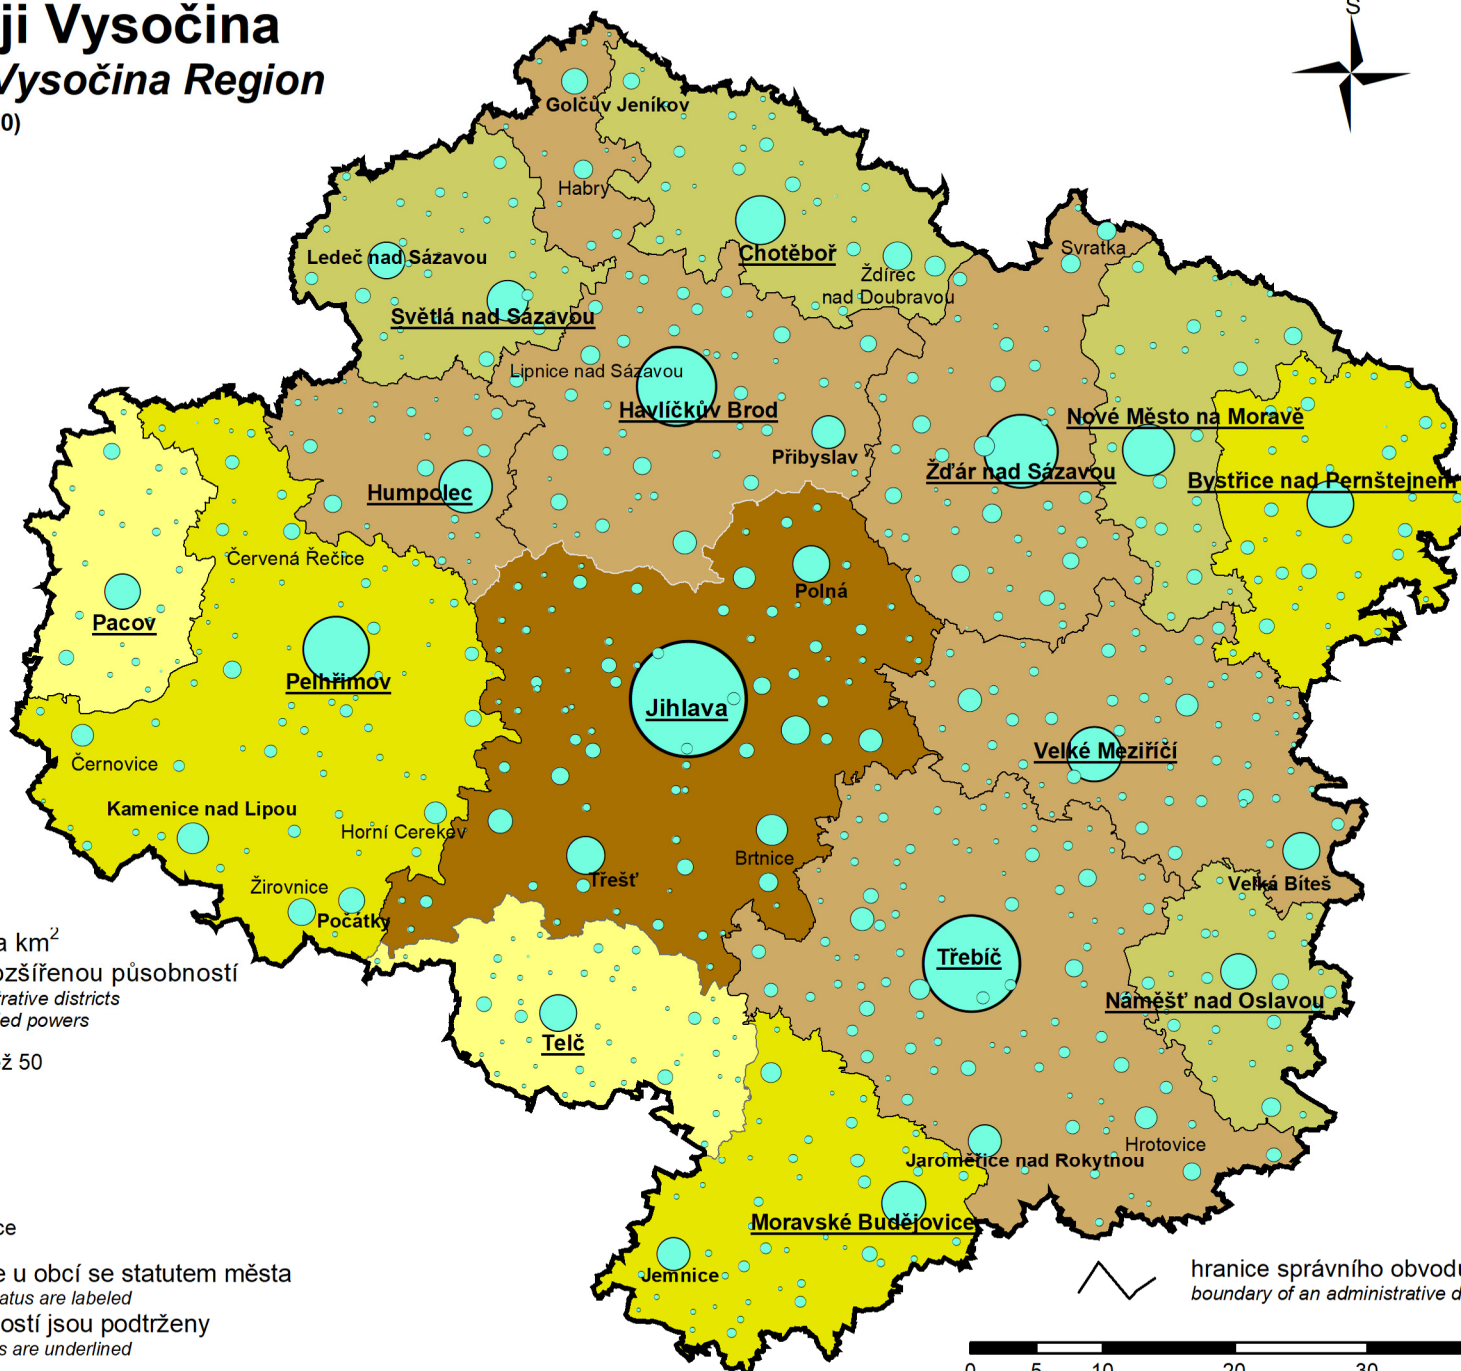

Osídlení v Kraji Vysočina

Settlement in the Vysočina Region

(1. 1. 2020 / As at 1 January 2020)

Počet obyvatel v obci
Population of municipality

Počet obyvatel na km²
podle správních obvodů obcí s rozšířenou působností
Population density in Administrative districts
of municipality with extended powers

Názvy jsou uvedeny pouze u obcí se statutem města
Only municipalities with the town status are labeled
Obce s rozšířenou působností jsou podtrženy
Municipalities with extended powers are underlined

hranice správního obvodu ORP
boundary of an administrative district of a MEP