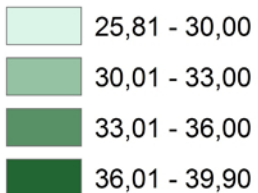

volební účast [%]

volby se nekonaly