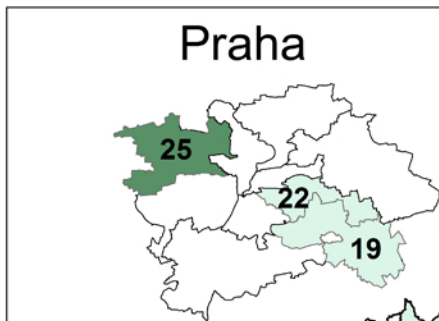

# VOLBY DO SENÁTU PARLAMENTU ČR 2016

## Volební účast [%] v 1. kole

SENÁTNÍ OBVODY S NEJVYŠŠÍ VOLEBNÍ ÚČASTÍ		
Pořadí	Název SO	Volební účast (%)
1	Brno-město	39,90
2	Blansko	37,63
3	Liberec	37,48

SENÁTNÍ OBVODY S NEJNIŽŠÍ VOLEBNÍ ÚČASTÍ		
Pořadí	Název SO	Volební účast (%)
1	Most	25,81
2	Bruntál	27,45
3	Praha 10	29,26