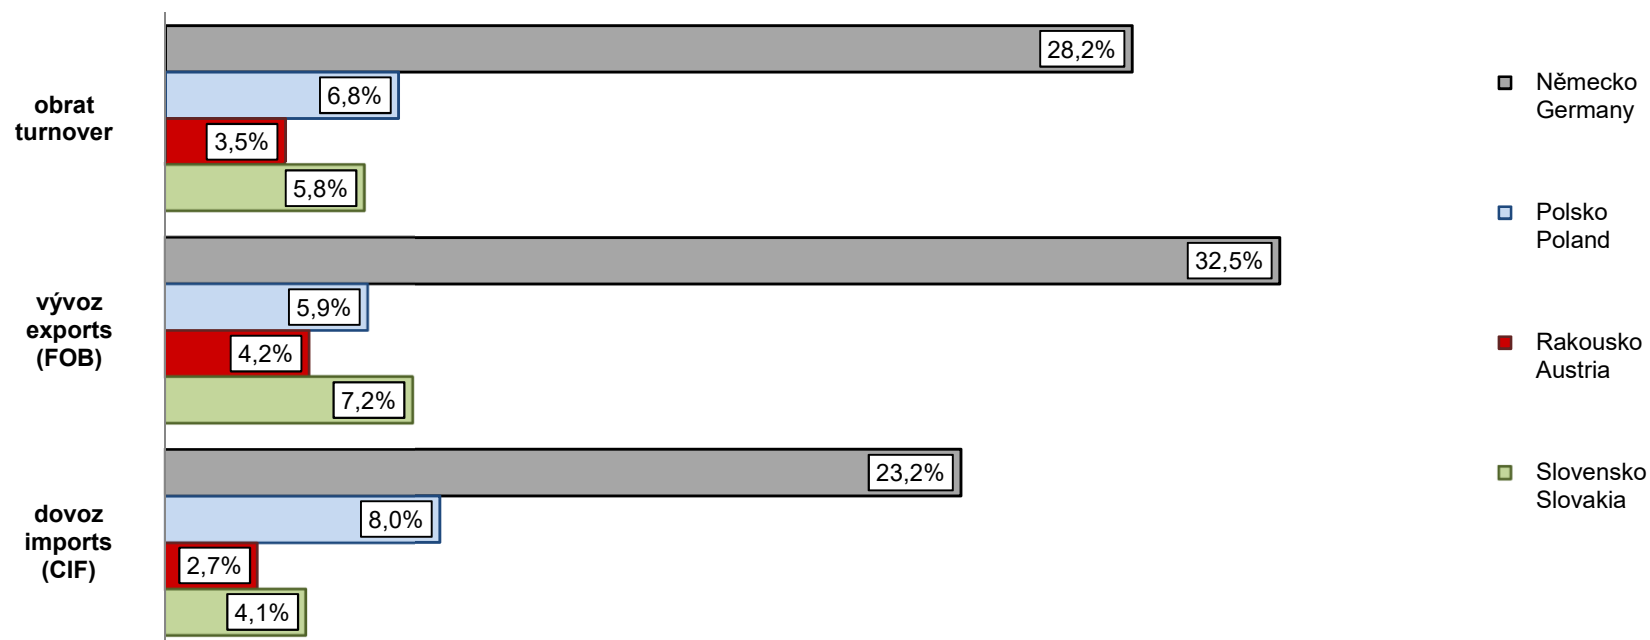

**Pohyb zboží přes hranice se sousedními státy**  
*Cross border movements of goods with neighbouring countries*

**červen 2020**  
*June, 2020*

podíl na celkovém pohybu zboží přes hranice ČR v % | *share of total CZ cross border movements of goods in %*