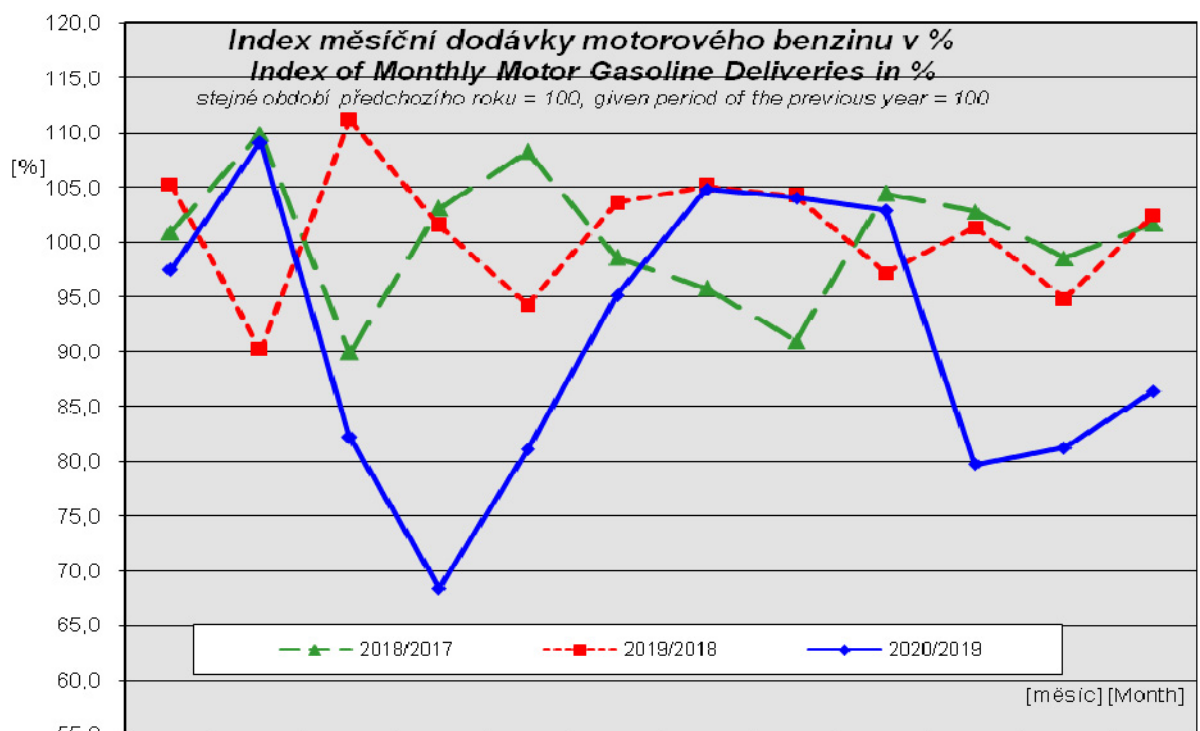

Graf č. 1

Motorový benzin – Dodávky, Index
Motor Gasoline – Inland Deliveries, Index

Figure 1

	1	2	3	4	5	6	7	8	9	10	11	12
2018/2017	100,9	109,9	89,9	103,1	108,3	98,6	95,8	91,0	104,4	102,8	98,5	101,7
2019/2018	105,3	90,2	111,2	101,5	94,3	103,6	105,1	104,2	97,2	101,4	94,8	102,5
2020/2019	97,5	109,1	82,2	68,4	81,1	95,1	104,9	104,1	102,9	79,7	81,3	86,4