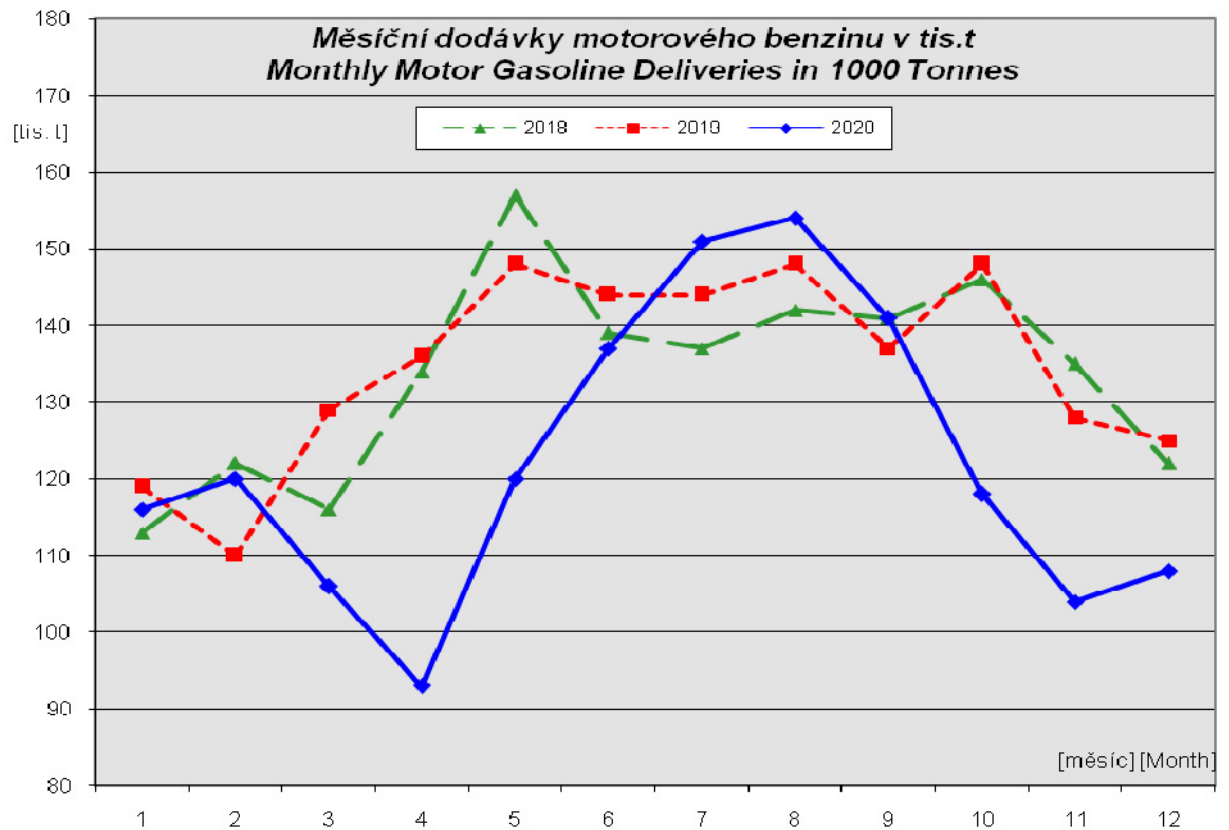

Graf č. 1

Motorový benzin – Dodávky, Index
Motor Gasoline – Inland Deliveries, Index

Figure 1

	1	2	3	4	5	6	7	8	9	10	11	12
2018/2017	100,9	109,9	89,9	103,1	108,3	98,6	95,8	91,0	104,4	102,8	98,5	101,7
2019/2018	105,3	90,2	111,2	101,5	94,3	103,6	105,1	104,2	97,2	101,4	94,8	102,5
2020/2019	97,5	109,1	82,2	68,4	81,1	95,1	104,9	104,1	102,9	79,7	81,3	86,4