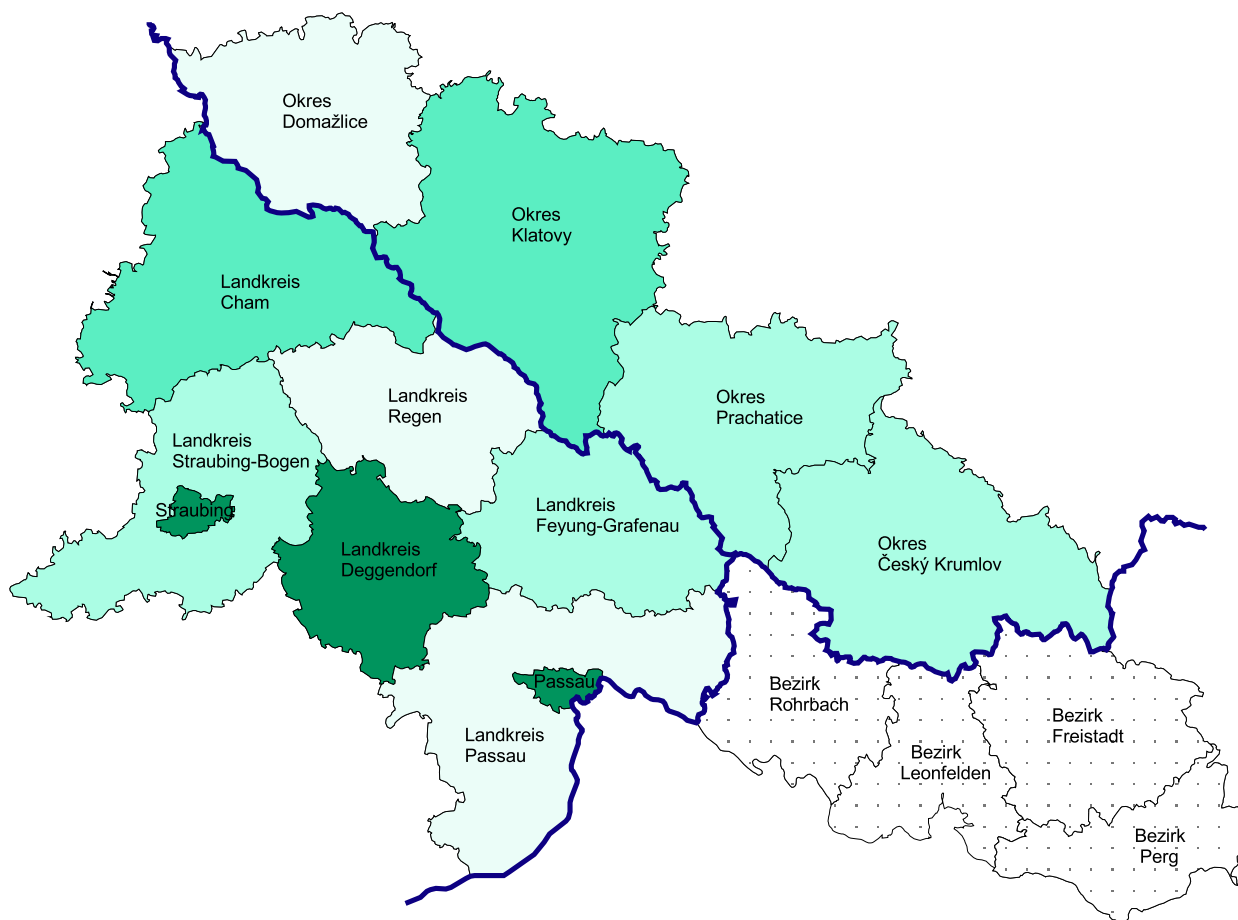

# EUROREGION ŠUMAVA / BAYERISCHER WALD/ MÜHLVIERTEL

Počet lůžek v nemocnicích na 1000 obyvatel v roce 2002

Počet lůžek v nemocnicích na 1000 obyvatel

Zpracoval:  
Český statistický úřad  
Krajská reprezentace Liberec