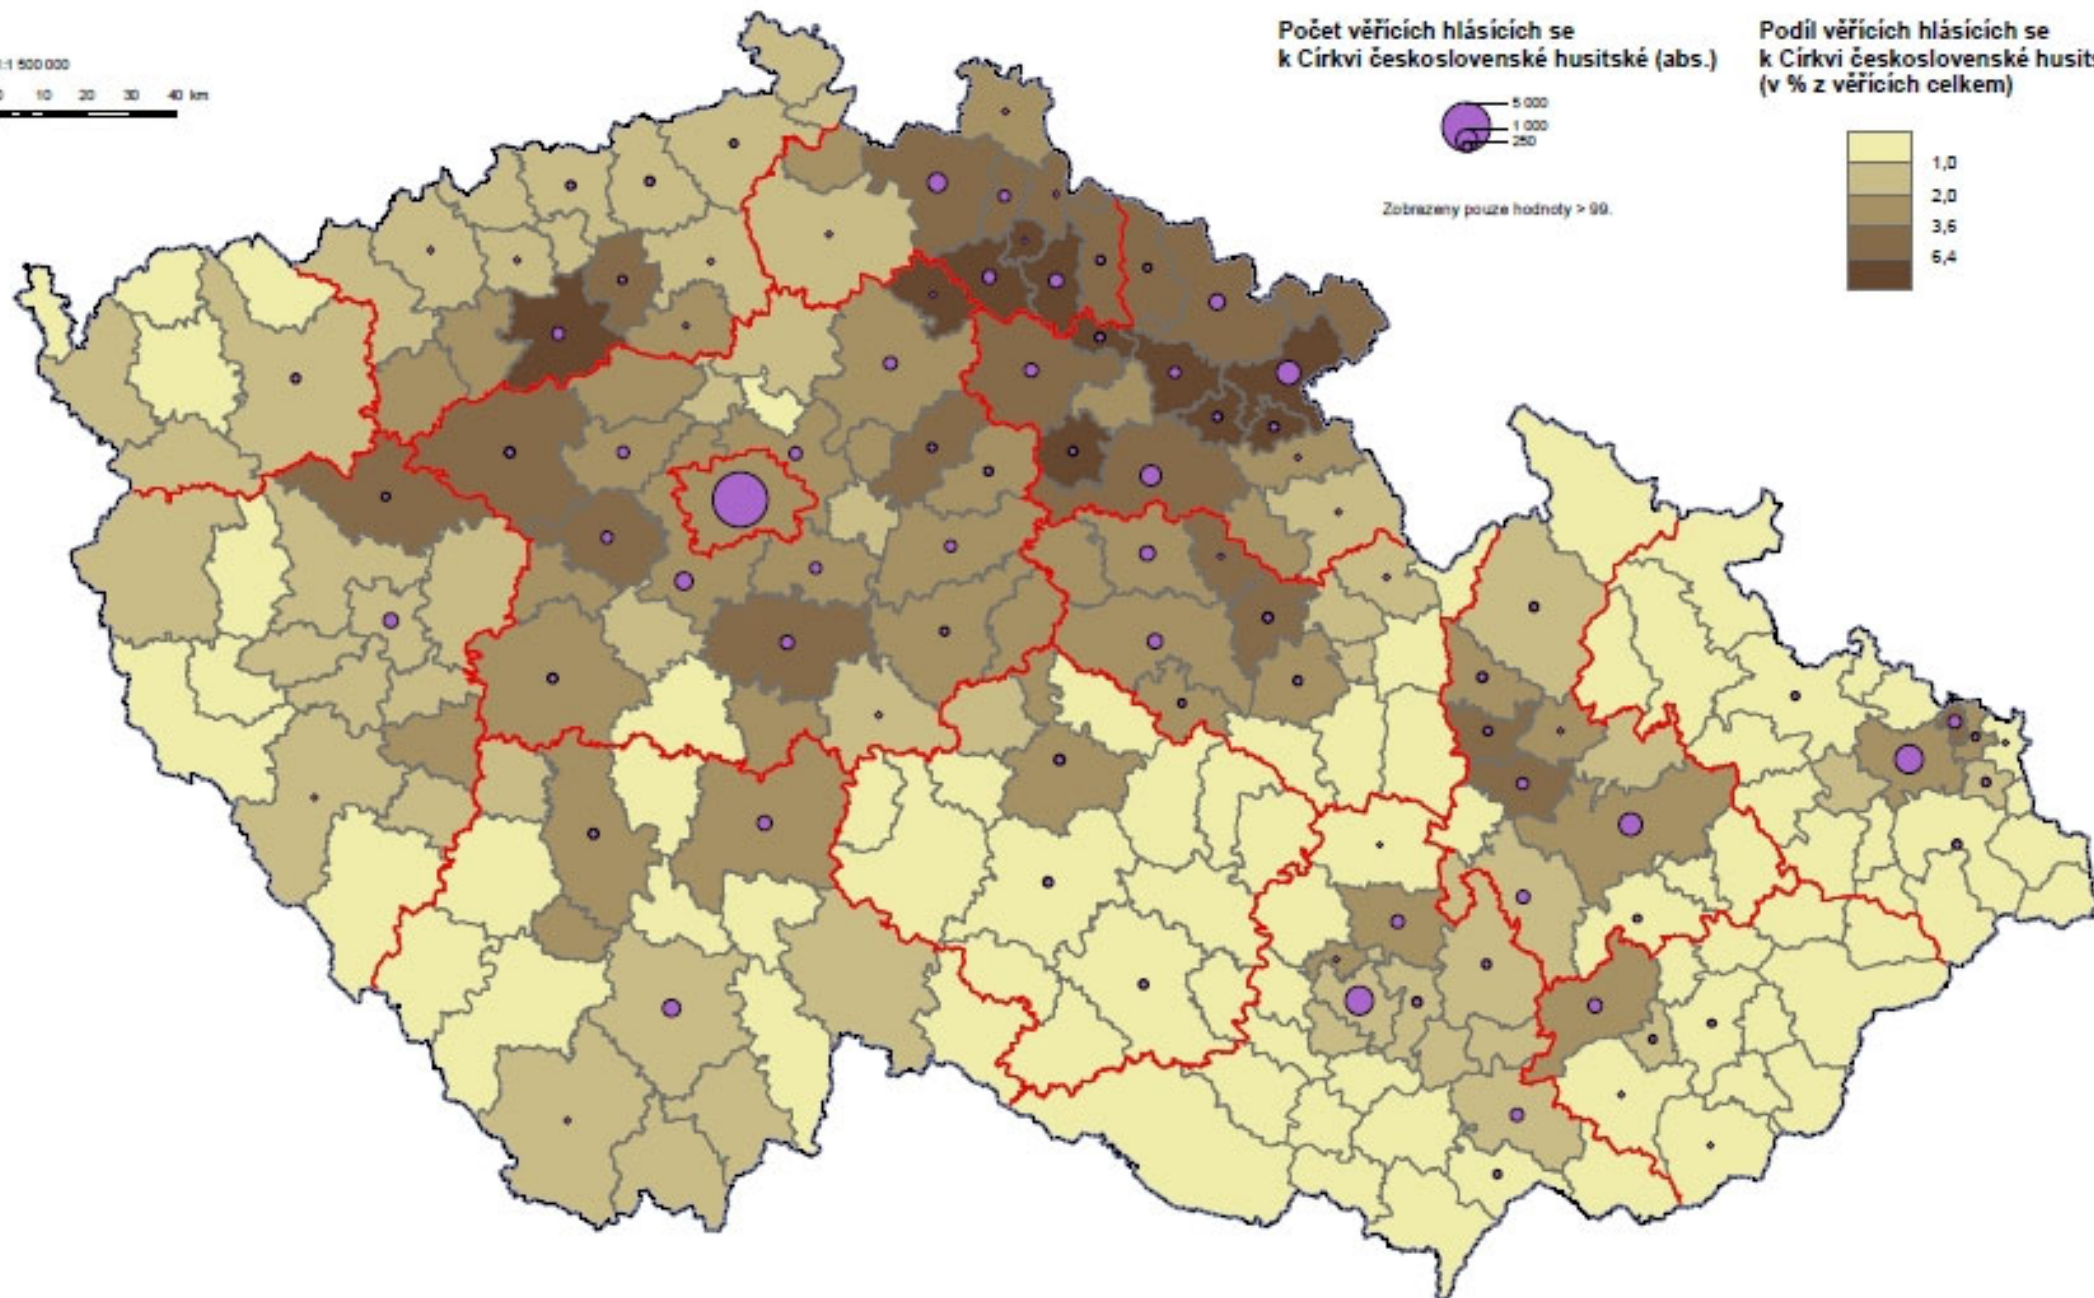

Věřící hlásící se k církvi Československé husitské

1:1 500 000

0 10 20 30 40 km

Počet věřících hlásících se k Církvi československé husitské (abs.)

Zobrazeny pouze hodnoty > 99.

Podíl věřících hlásících se k Církvi československé husitské (v % z věřících celkem)

Min. hodnota: 0,0 % - SO ORP Kravaře
Max. hodnota: 11,1 % - SO ORP Semily
Česká republika: 1,8 %

Zdroj: Výsledky Sčítání lidu, domů a bytů 2011